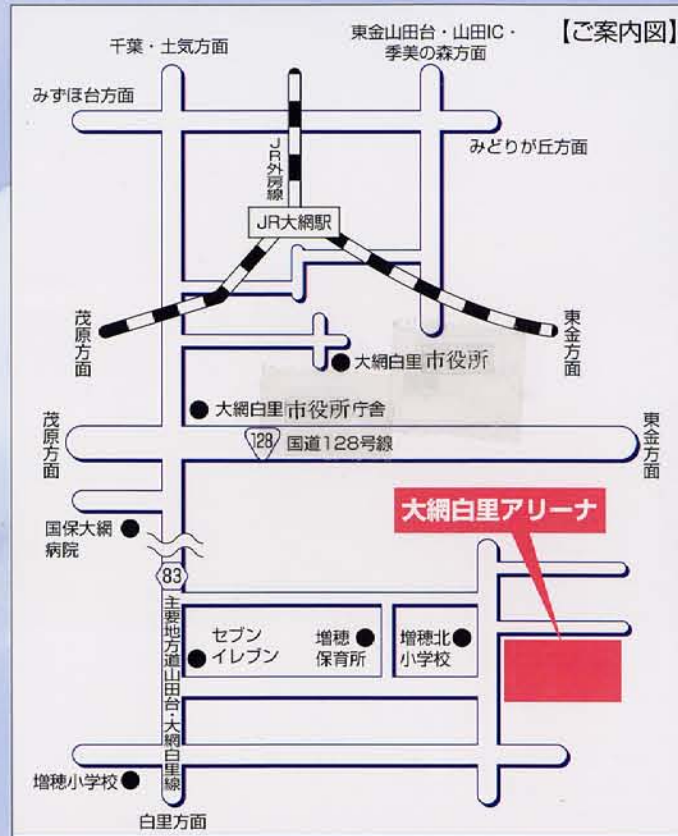

# 大網白里 アリーナ

## 大網白里アリーナ建設事業概要

所在地	大網白里市上貝塚160番地	
敷地面積	38,319.77㎡	●バスケットボール 1面
建築面積	6,612.38㎡	●バドミントン 3面
延床面積	7,559.17㎡	●卓球 10面 他
構造	鉄筋コンクリート造一部鉄骨造地上2階	トレーニング室 261.11㎡
竣工	平成18年5月	●健康増進トレーニング機器を配置
事業費	約23億2千万円	武道場 556.50㎡
メインアリーナ	1,741.31㎡	●剣道 2面他
	●バレーボール 2面(練習用3面)	会議室等 ●会議室 ●研修室 ●談話室
	●バスケットボール 2面	ランニングコース ●メインアリーナ2階(1周約180m)
	●バドミントン 10面	アリーナ外周(1周約550m)
	●卓球 22面 他	その他 ●事務室 ●更衣室(シャワーあり)
	●舞台併設	●エレベーター
	●放送室	●駐車場394台(身障者用含む)
	●多目的利用 最大収容人数1,200名	●火～日 9時～22時
	(電動可動いす600席、一般いす600席)	※月(月が祝日の場合は翌平日)
	●2階固定席616席(車椅子用席あり)	及び12月29日～1月3日は休館日
サブアリーナ	597.01㎡	
	●バレーボール 1面	

## 利用上のご注意

- 大網白里アリーナは土足厳禁及び禁煙となっております。
- 競技フロア内での飲食は厳禁です。(運動中の水分補給のみ)
- ペットはお連れできません。
- ゴミは各自で持ち帰って下さい。
- 利用時間内において、用具の準備から撤収(モップ掃除)まで行って下さい。
- 館内及び敷地内での事故・盗難・トラブル等につきましては、一切の責任を負いかねますので、ご了承ください。
- みんなの大網白里アリーナです。ルールを守ってお使い下さい。