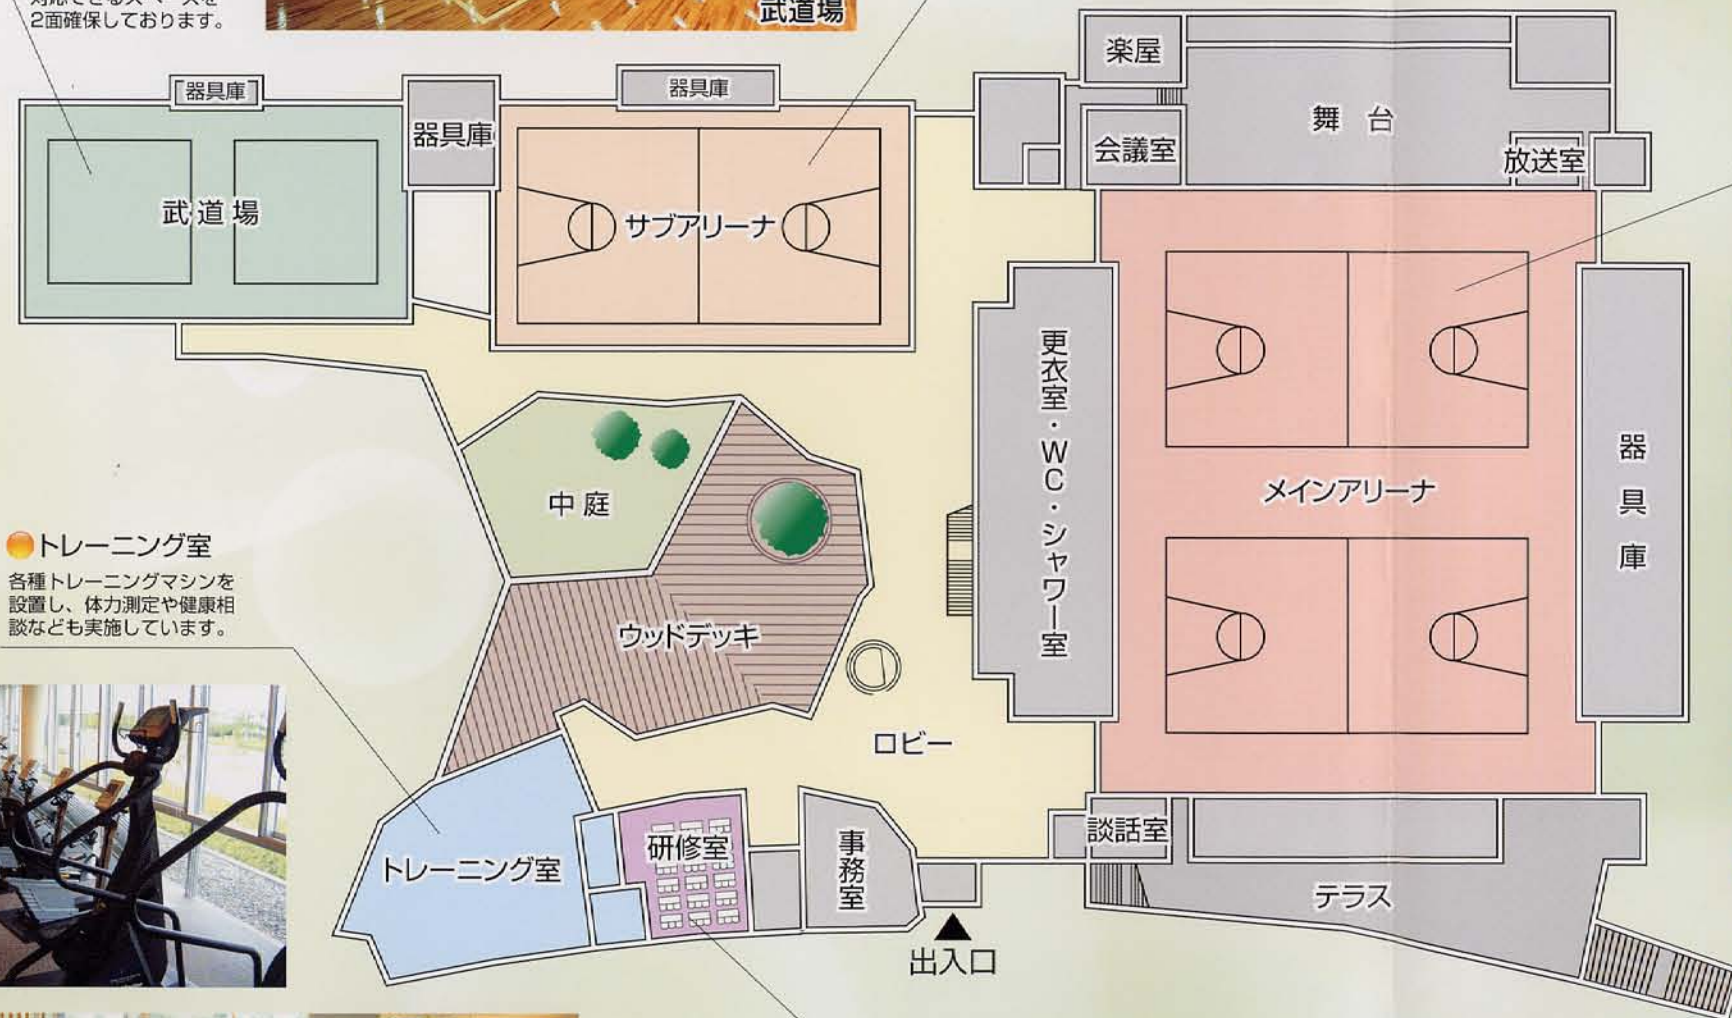

## 大網白里アリーナ建設事業概要

所在地	大網白里市上貝塚160番地	
敷地面積	38,319.77㎡	●バスケットボール 1面
建築面積	6,612.38㎡	●バドミントン 3面
延床面積	7,559.17㎡	●卓球 10面 他
構造	鉄筋コンクリート造一部鉄骨造地上2階	トレーニング室 261.11㎡
竣工	平成18年5月	●健康増進トレーニング機器を配置
事業費	約23億2千万円	武道場 556.50㎡
メインアリーナ	1,741.31㎡	●剣道 2面他
	●バレーボール 2面(練習用3面)	会議室等 ●会議室 ●研修室 ●談話室
	●バスケットボール 2面	ランニングコース ●メインアリーナ2階(1周約180m)
	●バドミントン 10面	アリーナ外周(1周約550m)
	●卓球 22面 他	その他 ●事務室 ●更衣室(シャワーあり)
	●舞台併設	●エレベーター
	●放送室	●駐車場394台(身障者用含む)
	●多目的利用 最大収容人数1,200名	●火～日 9時～22時
	(電動可動いす600席、一般いす600席)	※月(月が祝日の場合は翌平日)
	●2階固定席616席(車椅子用席あり)	及び12月29日～1月3日は休館日
サブアリーナ	597.01㎡	
	●バレーボール 1面	

## 利用上のご注意

- 大網白里アリーナは土足厳禁及び禁煙となっております。
- 競技フロア内での飲食は厳禁です。(運動中の水分補給のみ)
- ペットはお連れできません。
- ゴミは各自で持ち帰って下さい。
- 利用時間内において、用具の準備から撤収(モップ掃除)まで行って下さい。
- 館内及び敷地内での事故・盗難・トラブル等につきましては、一切の責任を負いかねますので、ご了承ください。
- みんなの大網白里アリーナです。ルールを守ってお使い下さい。

● メインアリーナ  
住民のためのコミュニティスポーツ利用を主体とし、1200人を収容可能  
とする座席(電動可動いす600席、一般いす600席)を備え、さまざまな  
イベントにも対応できます。

● トレーニング室  
各種トレーニングマシンを  
設置し、体力測定や健康相  
談なども実施しています。

トレーニング室

● 研修室  
研修や会議等の他、エアロ  
ピクス等の多目的な利用が  
できます。

研修室

ランニングコース

ウッドデッキ