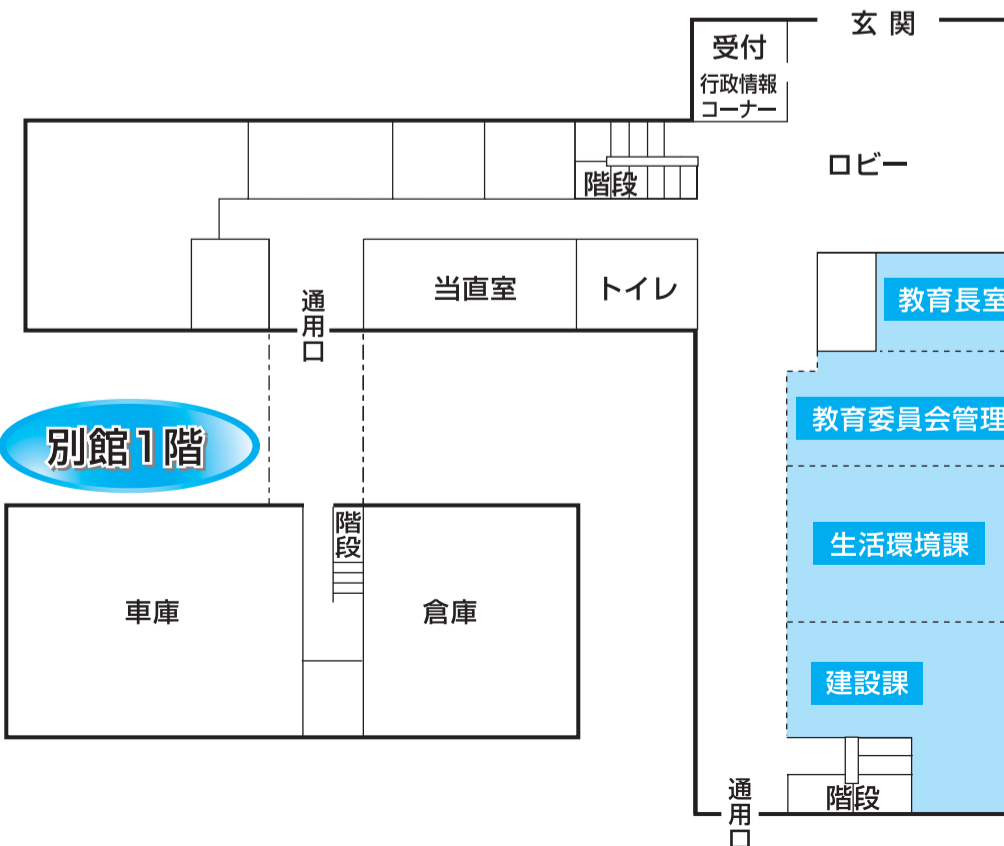

庁舎配置図

敷地内配置図

本庁舎3階

本庁舎2階

別館2階

本庁舎1階

別館1階

大網白里アリーナ (上貝塚160)

浄化センター (四天木556-2)

分庁舎 (仏島72)

第2分庁舎 (大網3-2)

保健文化センター

中央公民館