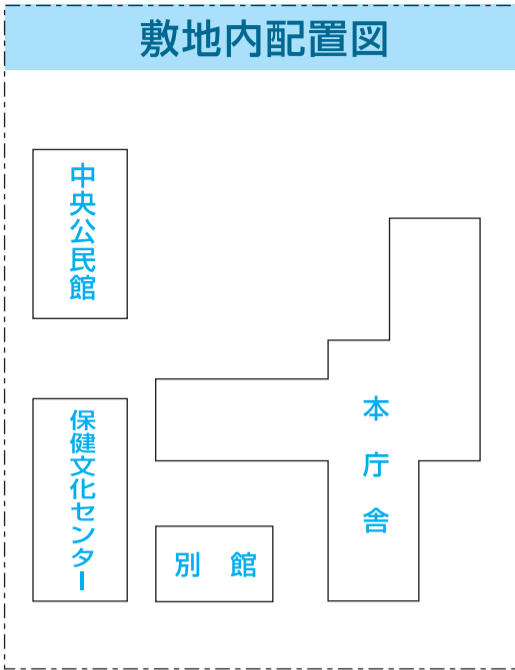

庁舎配置図

敷地内配置図

本庁舎3階

本庁舎2階

別館2階

本庁舎1階

別館1階

大網白里アリーナ (上貝塚160)

浄化センター (四天木556-2)

分庁舎 (仏島72)

第2分庁舎 (大網3-2)

保健文化センター

中央公民館