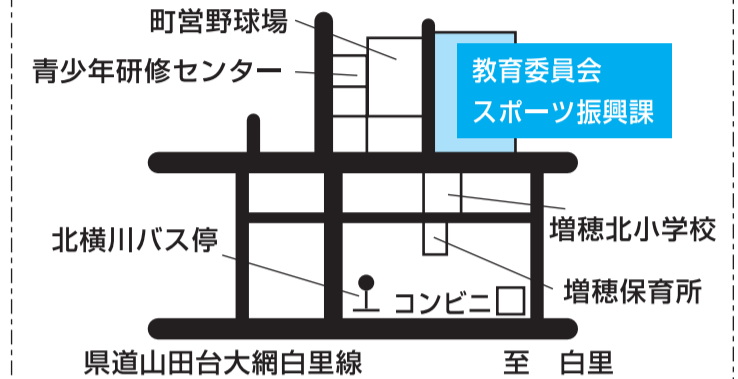

庁舎配置図

敷地内配置図

本庁舎3階

本庁舎2階

別館2階

本庁舎1階

別館1階

大網白里アリーナ (上貝塚160)

浄化センター (四天木556-2)

分庁舎 (仏島72)

第2分庁舎 (大網3-2)

保健文化センター

中央公民館