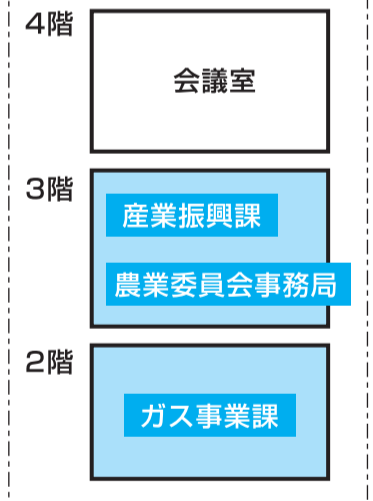

庁舎配置図

敷地内配置図

本庁舎3階

本庁舎2階

別館2階

本庁舎1階

別館1階

大網白里アリーナ (上貝塚160)

浄化センター (四天木556-2)

分庁舎 (仏島72)

第2分庁舎 (大網3-2)

保健文化センター

中央公民館