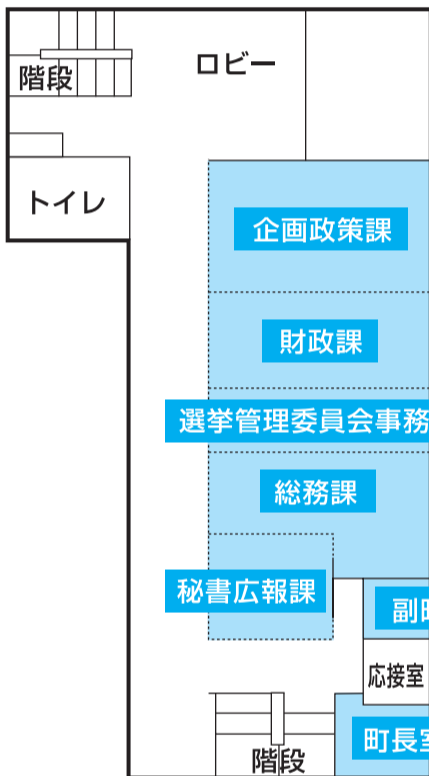

庁舎配置図

敷地内配置図

本庁舎3階

本庁舎2階

別館2階

本庁舎1階

別館1階

大網白里アリーナ (上貝塚160)

浄化センター (四天木556-2)

分庁舎 (仏島72)

第2分庁舎 (大網3-2)

保健文化センター

中央公民館