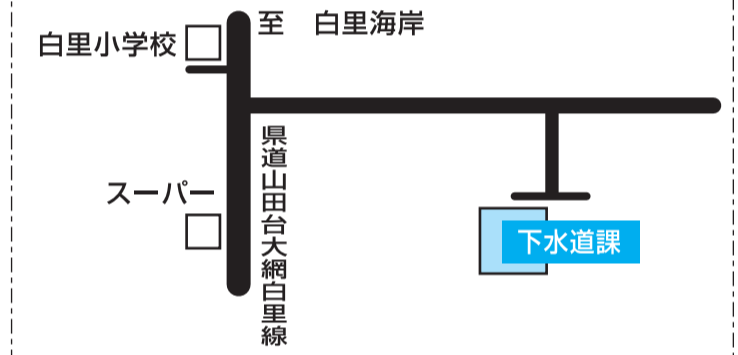

庁舎配置図

敷地内配置図

本庁舎3階

本庁舎2階

別館2階

本庁舎1階

別館1階

大網白里アリーナ (上貝塚160)

浄化センター (四天木556-2)

分庁舎 (仏島72)

第2分庁舎 (大網3-2)

保健文化センター

中央公民館