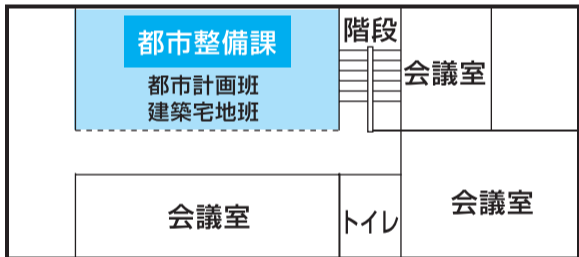

庁舎配置図

敷地内配置図

本庁舎3階

本庁舎2階

別館2階

本庁舎1階

別館1階

大網白里アリーナ (上貝塚160)

浄化センター (四天木556-2)

分庁舎 (仏島72)

第2分庁舎 (大網3-2)

保健文化センター

中央公民館