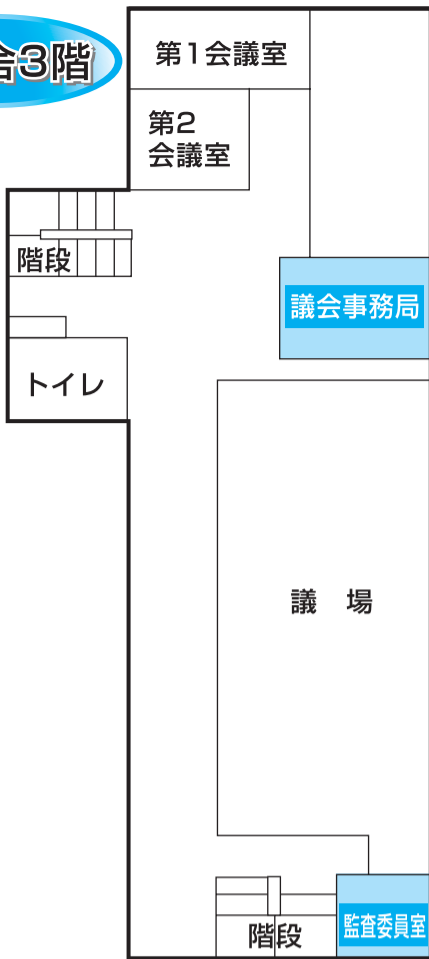

庁舎配置図

敷地内配置図

本庁舎3階

本庁舎2階

別館2階

本庁舎1階

別館1階

大網白里アリーナ (上貝塚160)

浄化センター (四天木556-2)

分庁舎 (仏島72)

第2分庁舎 (大網3-2)

保健文化センター

中央公民館