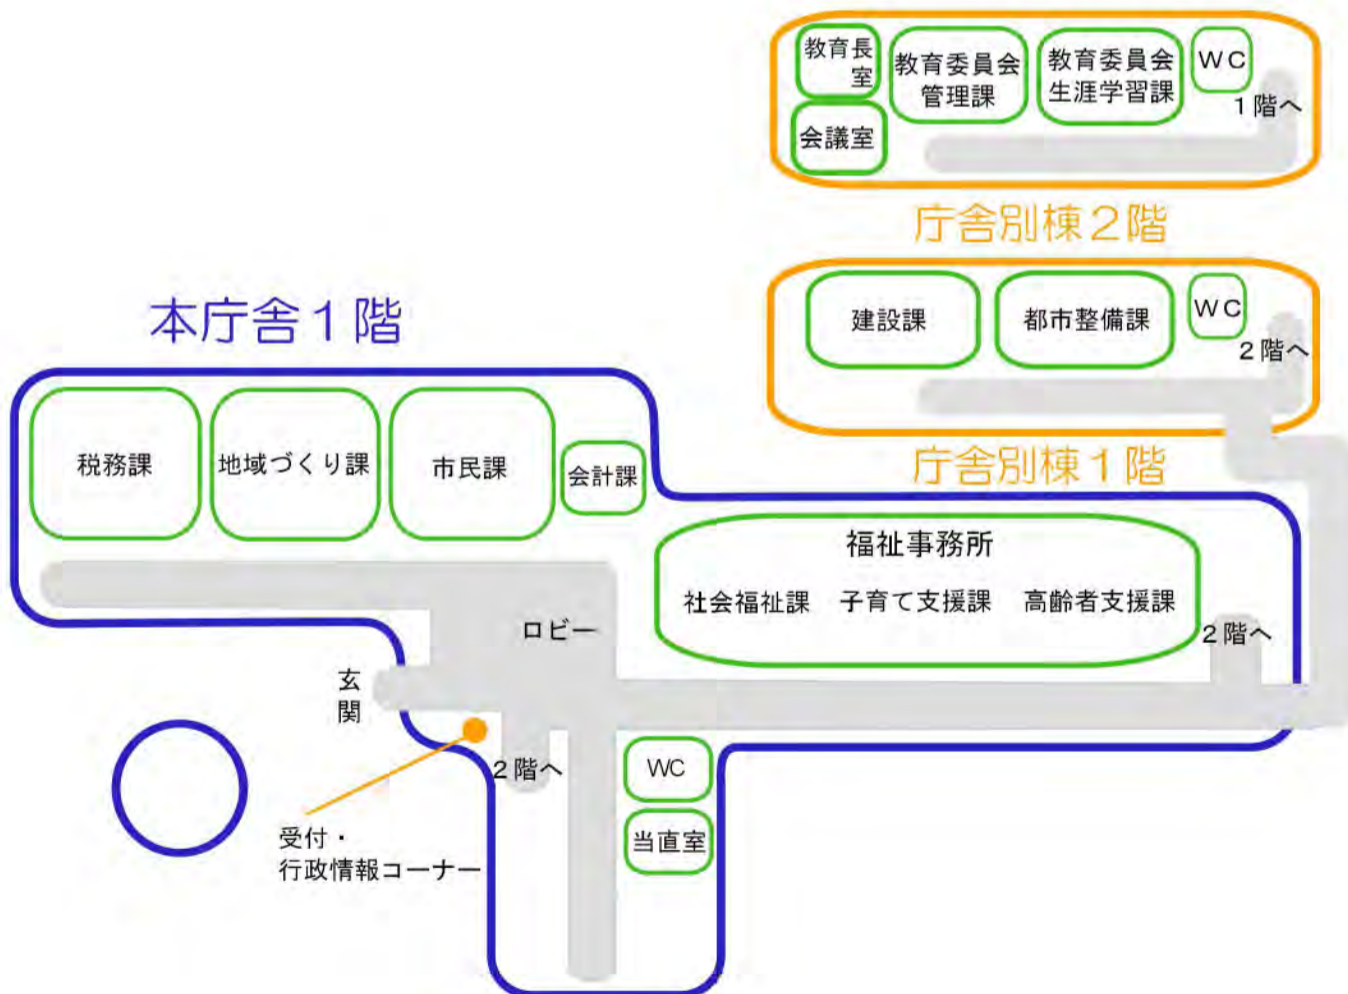

大網白里市 庁舎案内図

(平成25年8月1日現在)

本庁舎3階

本庁舎2階

本庁舎1階

庁舎別棟2階

庁舎別棟1階