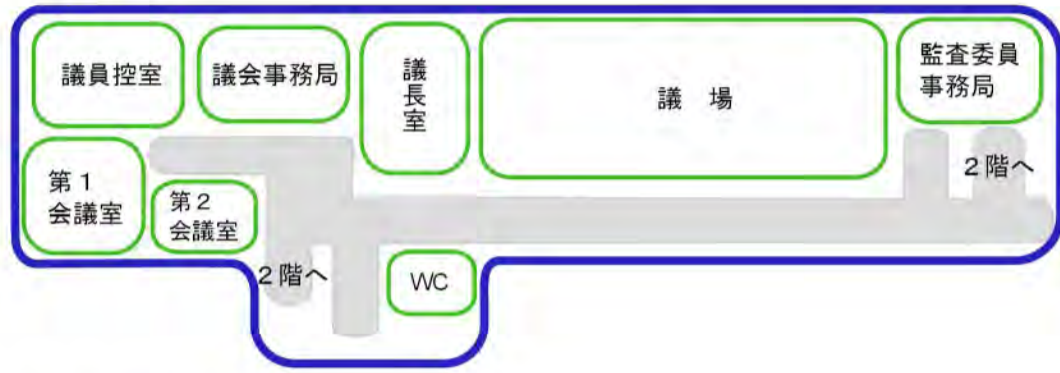

大網白里市 庁舎案内図

(平成25年8月1日現在)

本庁舎3階

本庁舎2階

本庁舎1階

庁舎別棟2階

庁舎別棟1階