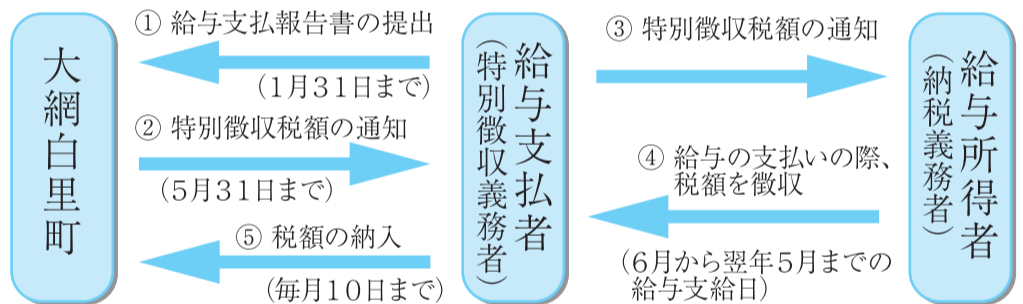

特別徴収の流れ

圏央道の早期整備のため 駅前でキャンペーンを展開

圏央道の整備促進を目的に設立された「首都圏中央連絡自動車道建設促進県民会議」では11月2日、JR大網駅前前で街頭キャンペーンを行いました。

キャンペーンには、県民会議メンバーのほか、金坂町長も参加し、通学・通勤者にパンフレットなどを配布して圏央道の県内区間の早期整備を訴えました。