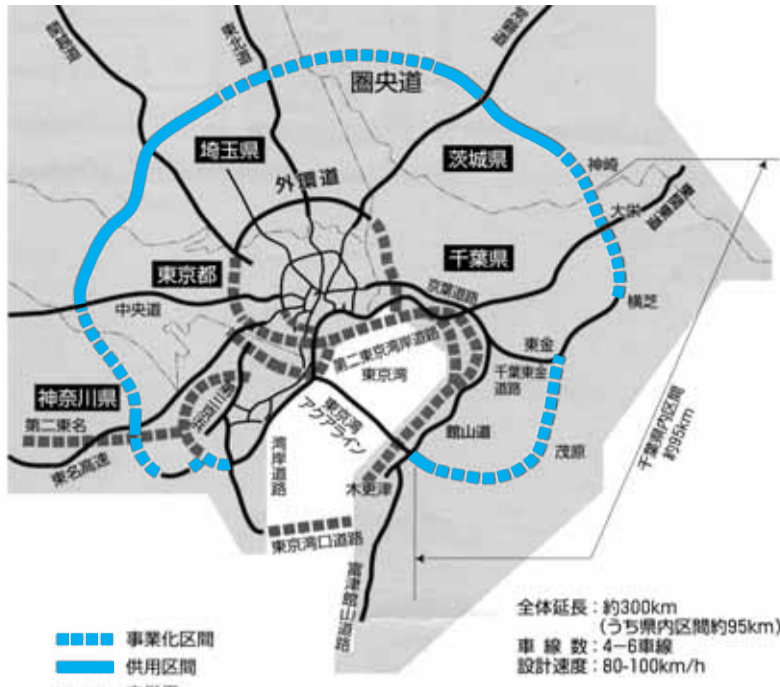

首都圏がもっと近くもって便利に 圏央道の工事が進行中

首都圏中央連絡自動車道(圏央道)は、都心から40〜60kmの位置に計画された総延長約300kmの自動車専用道路です。

東京湾アクアラインと一体となつて、館山道・千葉東金道・東関東道・常磐道・東北道・関越道・中央道・東名高速等の主要幹線道路と接続し、首都圏の広域ネットワークを形成します。

これにより、地域の産業を活性化させるとともに、千葉県や首都圏の調和のとれた発展に大きな役割を果たすと考えられています。

また、災害時などの代替路としての役割や、渋滞緩和によるCO2削減への貢献なども期待されています。

◆本町の工事区間

千葉県内の圏央道は、木更津ジャンクション(アクアライン・館山道接続部)から木更津東インターチェンジまでの7kmが平成19年3月に開通していましたが、本町の養安寺・萱野間約7kmを含む、千葉東金道路(東金インターチェンジ)から木更津東インターチェンジまでの約43kmは、平成24年度の開通を目指して国とネクスコ東日本で工事を進めています。

また、本町では町の産業活性化に繋がるように、圏央道に本町から直接出入りできるよう、スマートインターチェンジ(ETC専用の簡易なインターチェンジ)の設置を検討しています。

全体延長: 約300km (うち県内区間約95km)
車線数: 4-6車線
設計速度: 80-100km/h

従業員の個人住民税の特別徴収を実施していますか

個人住民税の特別徴収とは、給与支払者が所得税の源泉徴収と同様に、住民税の納税義務者である給与所得者に代わって、毎月従業員に支払う給与から住民税(町民税+県民税)を徴収(天引き)し、町へと納入していただく制度です。