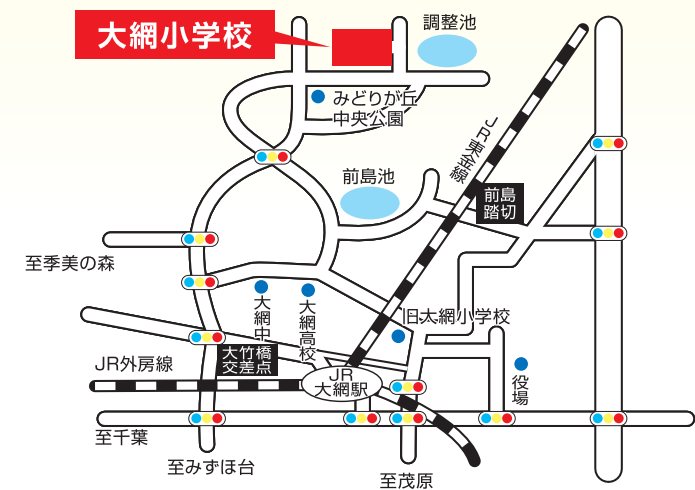

市制施行名称検討委員会(関谷昇委員長)は、金坂町長から「市の名称について」諮問を受け4回にわたり審議してきました。3月14日に関谷委員長と小林武副委員長から、市の名称は「大網白里市」が適当とした答申書が金坂町長に渡されました。

市制施行第11回

市の名称は「大網白里市」

コミュニティバス時刻表

左回り(清名幸谷→大網駅→南横川)				
停留所	1便	3便	5便	7便
中部コミュニティセンター	7:30	10:00	13:10	15:40
柿餅	7:32	10:02	13:12	15:42
大網白里アリーナ	7:35	10:05	13:15	15:45
上貝塚	7:37	10:07	13:17	15:47
清名幸谷南区青年館	7:38	10:08	13:18	15:48
上谷新田青年館	7:42	10:12	13:22	15:52
清名幸谷北区公民館	7:44	10:14	13:24	15:54
清名幸谷	7:47	10:17	13:27	15:57
ベイシア	7:52	10:22	13:32	16:02
住宅入口	7:57	10:27	13:37	16:07
大網下宿	7:58	10:28	13:38	16:08
新宿	7:58	10:28	13:38	16:08
本宿	7:59	10:29	13:39	16:09
役場入口	7:59	10:29	13:39	16:09
南町	8:00	10:30	13:40	16:10
大網駅	8:03	10:33	13:43	16:13
駒込	8:04	10:34	13:44	16:14
アミリイ	8:05	10:35	13:45	16:15
大網白里町役場	8:09	10:39	13:49	16:19
国保大網病院	8:14	10:44	13:54	16:24
中原青年館	8:17	10:47	13:57	16:27
西谷	8:19	10:49	13:59	16:29
南飯塚橋	8:22	10:52	14:02	16:32
南横川	8:25	10:55	14:05	16:35
北飯塚公民館	8:32	11:02	14:12	16:42
中部コミュニティセンター	8:33	11:03	14:13	16:43

右回り(南横川→大網駅→清名幸谷)				
停留所	2便	4便	6便	8便
中部コミュニティセンター	8:45	11:15	14:25	16:55
北飯塚公民館	8:46	11:16	14:26	16:56
南横川	8:53	11:23	14:33	17:03
南飯塚橋	8:56	11:26	14:36	17:06
西谷	8:59	11:29	14:39	17:09
中原青年館	9:01	11:31	14:41	17:11
国保大網病院	9:04	11:34	14:44	17:14
大網白里町役場	9:09	11:39	14:49	17:19
アミリイ	9:13	11:43	14:53	17:23
駒込	9:14	11:44	14:54	17:24
大網駅	9:15	11:45	14:55	17:25
南町	9:17	11:47	14:57	17:27
役場入口	9:18	11:48	14:58	17:28
本宿	9:18	11:48	14:58	17:28
新宿	9:19	11:49	14:59	17:29
大網下宿	9:19	11:49	14:59	17:29
住宅入口	9:20	11:50	15:00	17:30
ベイシア	9:26	11:56	15:06	17:36
清名幸谷	9:31	12:01	15:11	17:41
清名幸谷北区公民館	9:34	12:04	15:14	17:44
上谷新田青年館	9:36	12:06	15:16	17:46
清名幸谷南区青年館	9:40	12:10	15:20	17:50
上貝塚	9:41	12:11	15:21	17:51
大網白里アリーナ	9:43	12:13	15:23	17:53
柿餅	9:46	12:16	15:26	17:56
中部コミュニティセンター	9:48	12:18	15:28	17:58