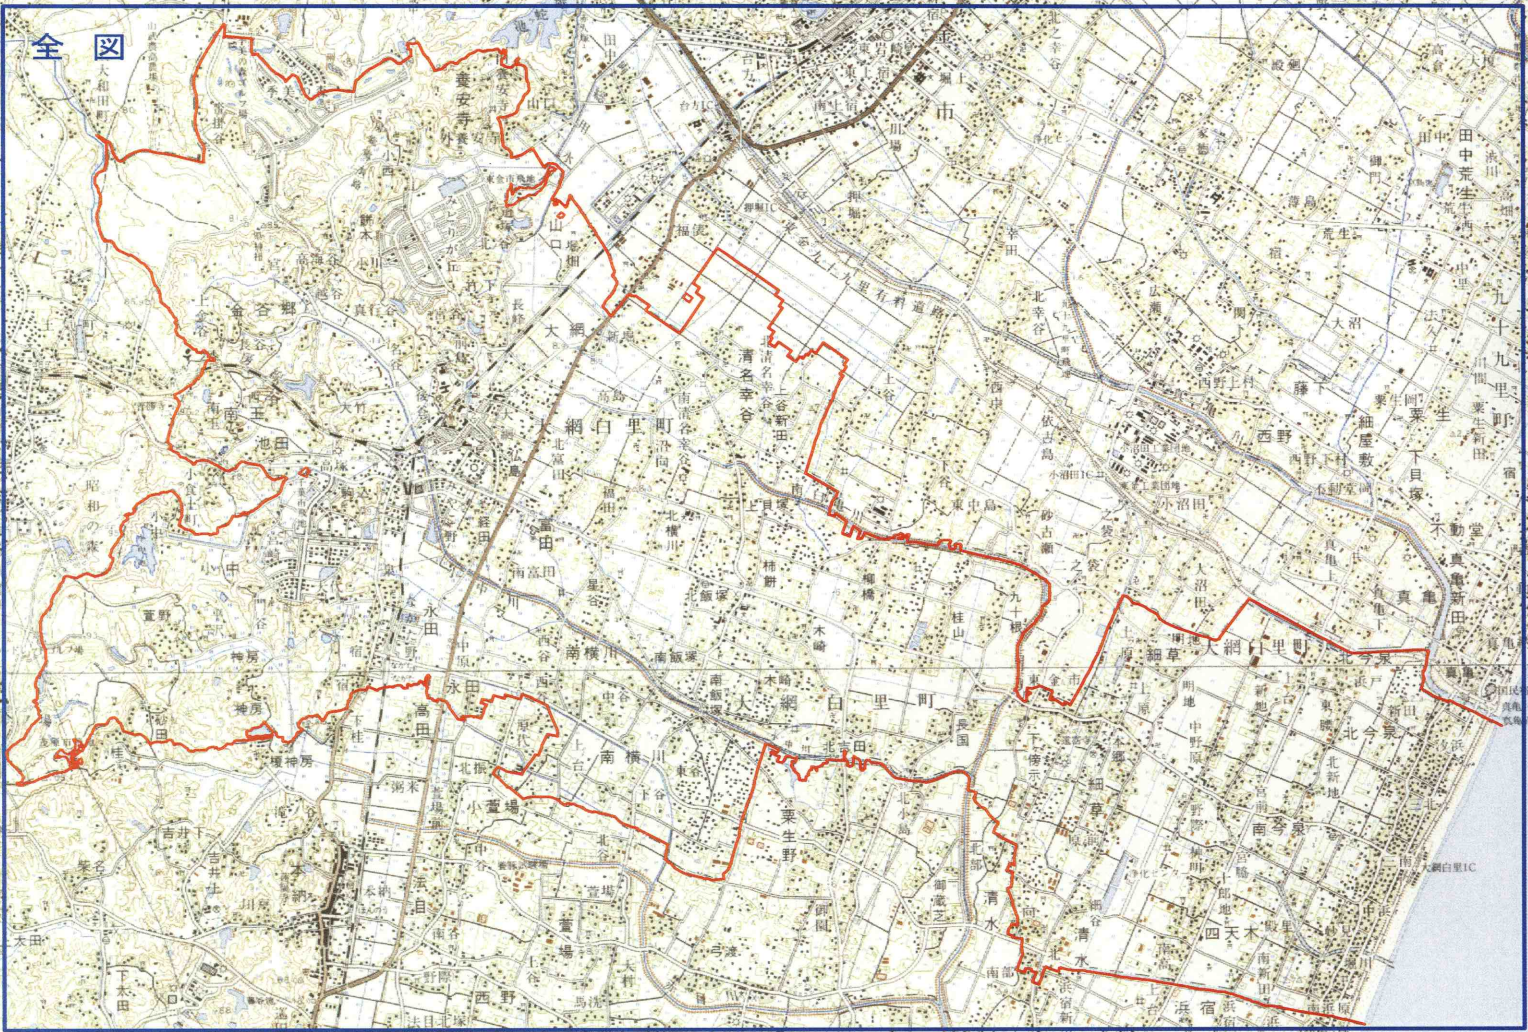

数値地形図レベル20,000図郭割図

この図面は、国土地理院発行5万分1地形図を使用して作成したものである。