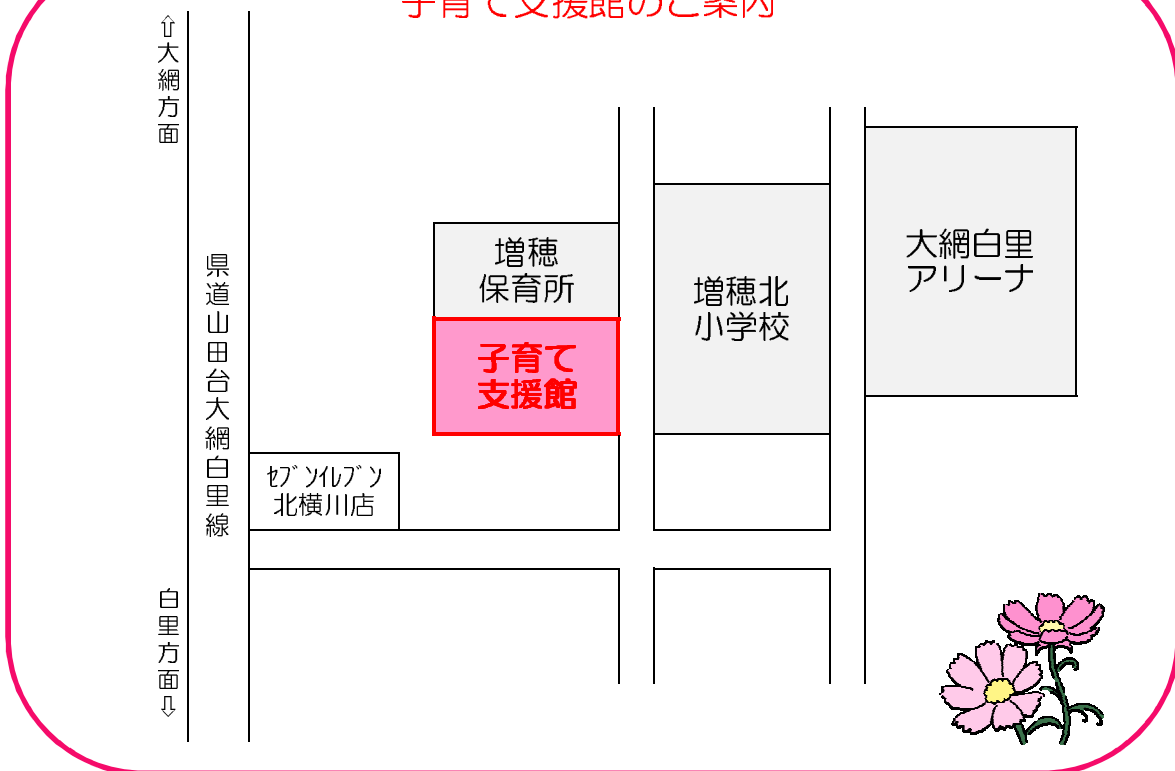

## 子育て支援館のご案内

### ○開館時間

子育て支援センター 月～金 午前9時30分から午後3時30分

簡易マザーズホーム 月～金 午前9時30分から午後1時30分

(※) 平成31年4月から小規模保育、一時預かり保育、  
ファミリー・サポート・センターを実施いたします。

○子育て支援館休館日 土曜・日曜・祝日・12月29日から1月3日