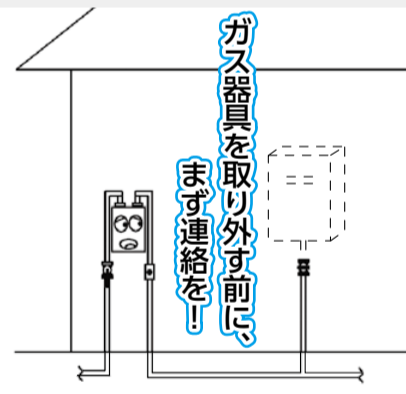

☎ 0475(72)5708

市営ガスをご使用の皆さんへ

電気湯沸器やIHコンロ等の設置のためにガス機器を取り外す際は、事前にガス事業課までご連絡ください。

ガス事業課に申し込みをせずにガス栓やガス配管を変更・撤去した場合は、法律に違反する場合があります。

本市でも、適正なガス元止め工事が行われずに、ガス設備が大変危険な状態で放置されていた事例がありましたので、ご注意ください。

☎ 0475(72)1131