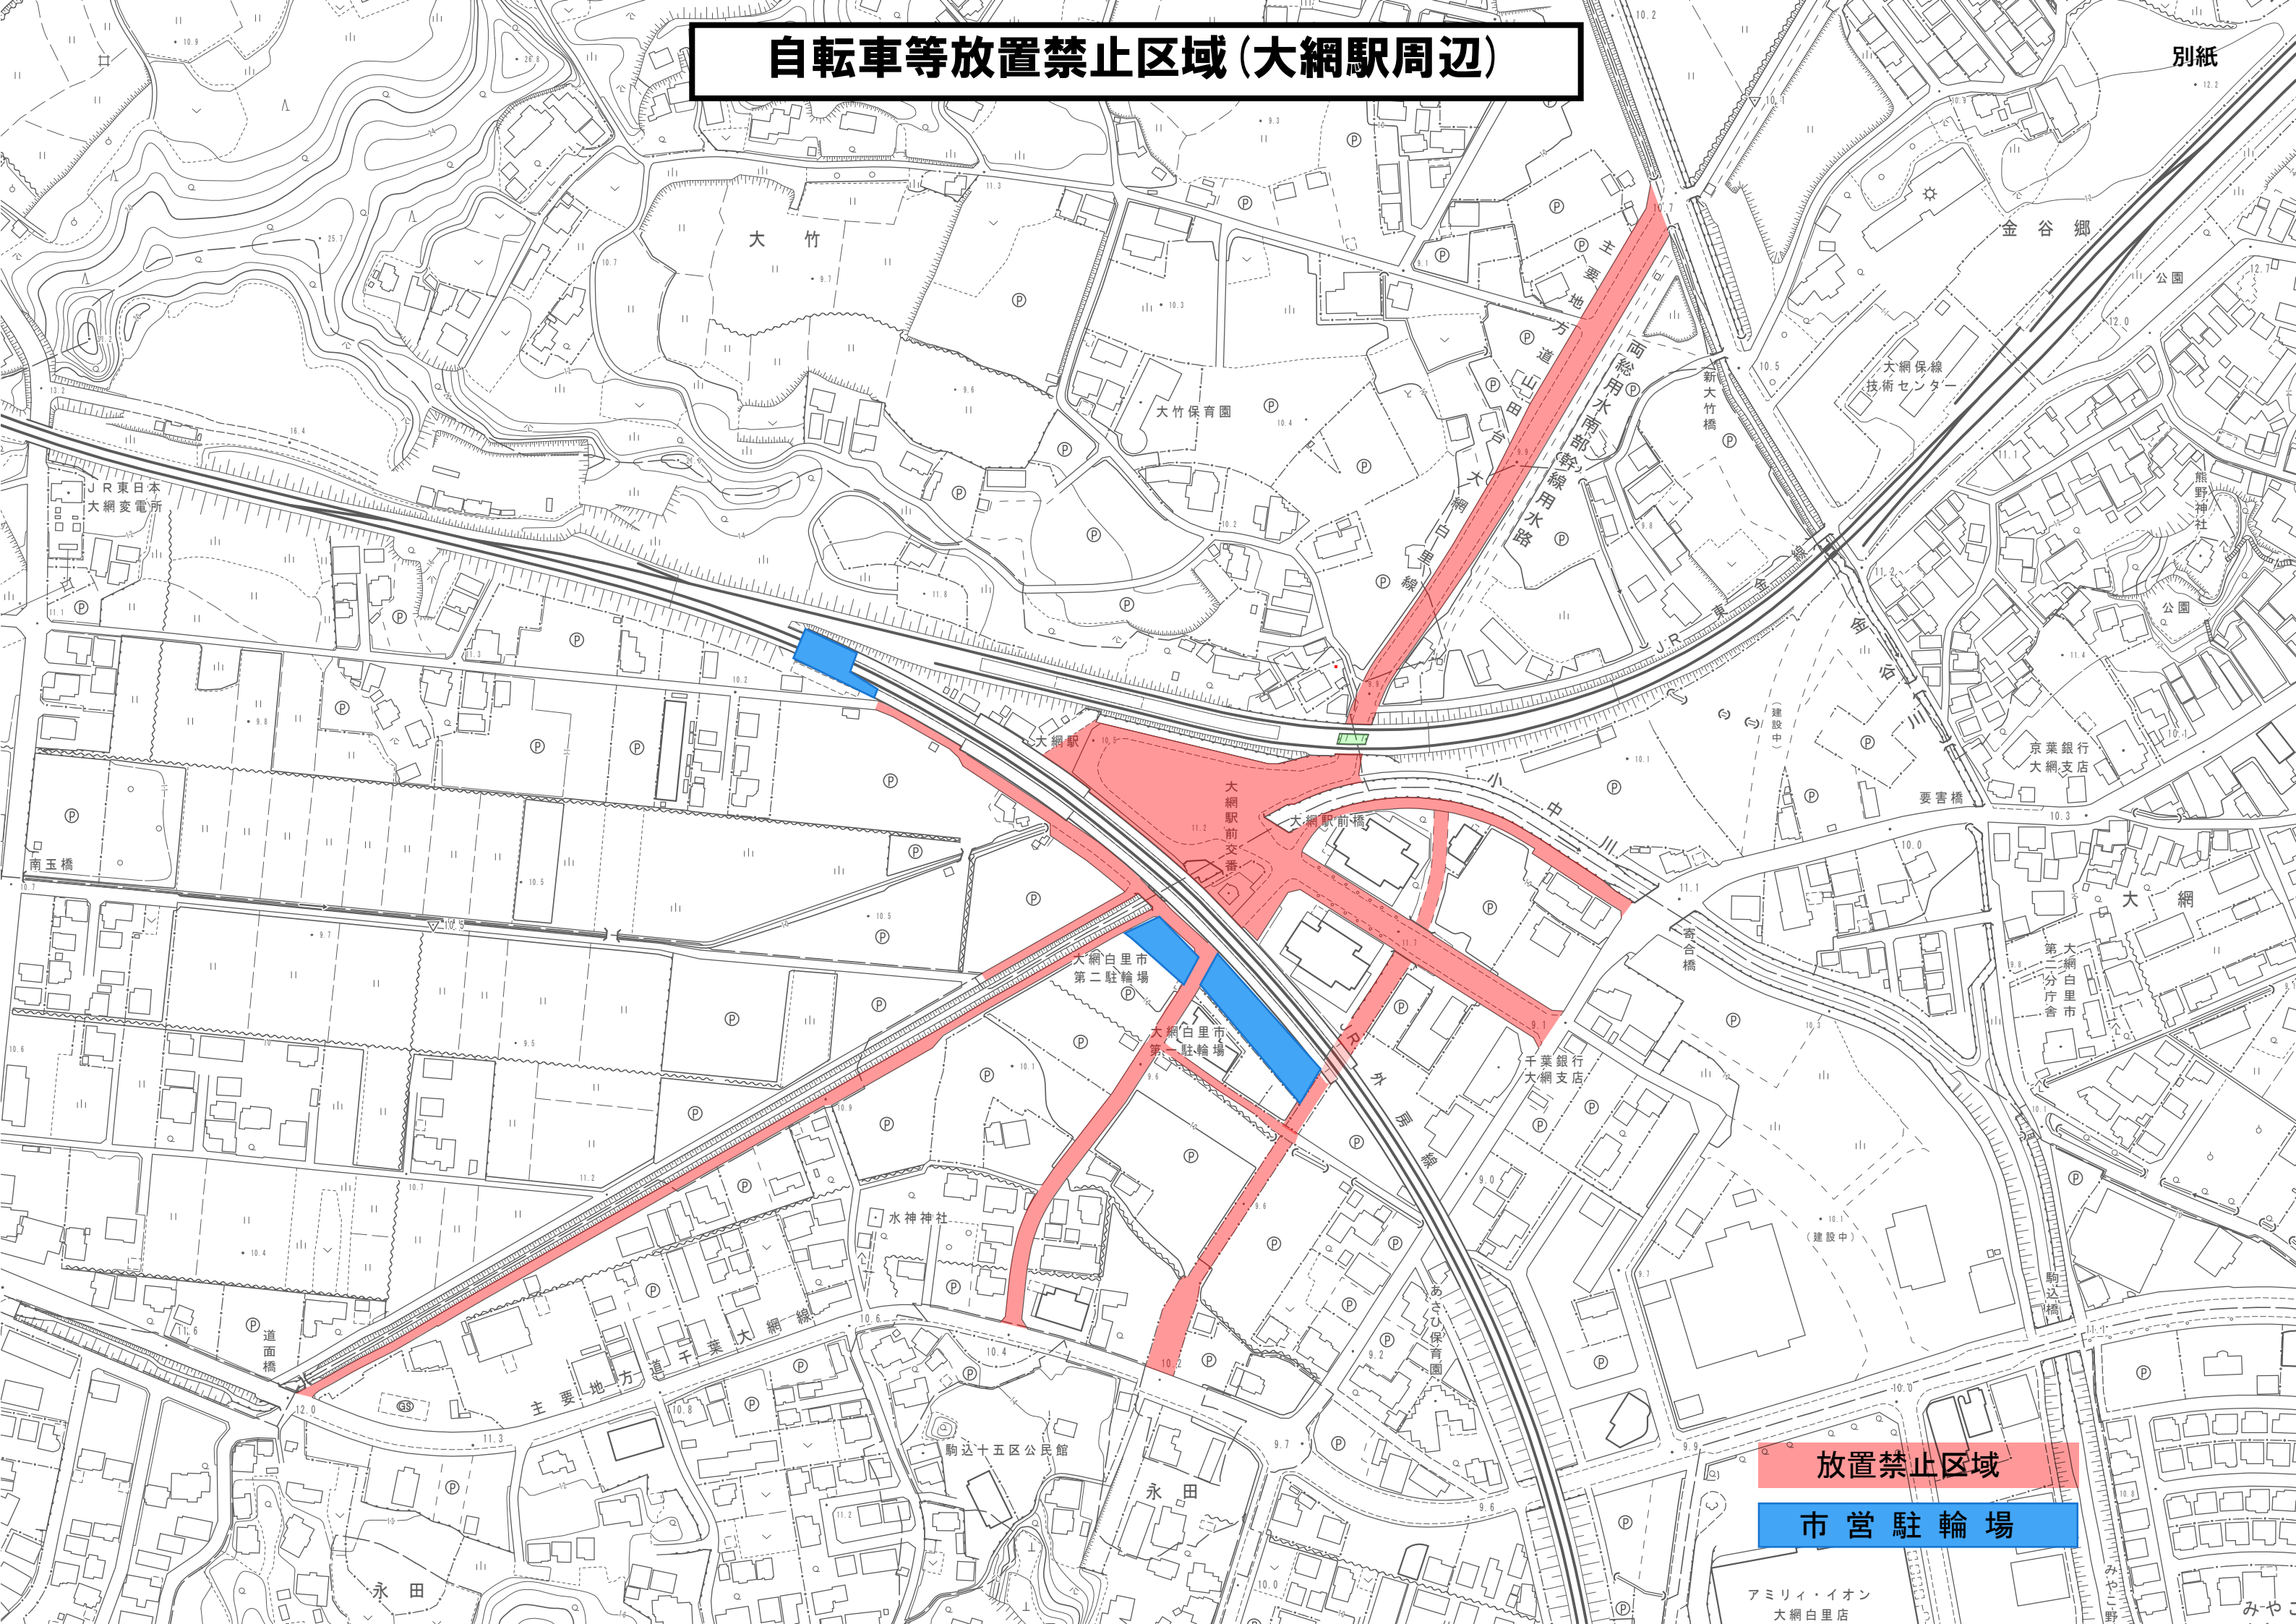

自転車等放置禁止区域(大網駅周辺)

放置禁止区域

市営駐輪場

アミュー・イオン
大網白里店

みやこ