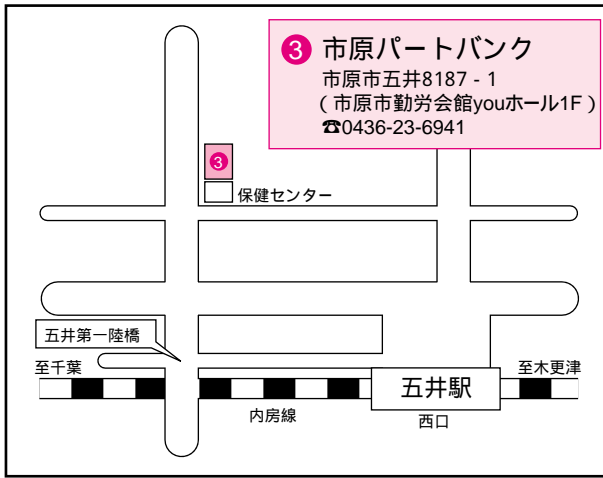

各施設の案内図

- ハローワークちば駅前プラザ**
千葉市中央区新町3-13 千葉TNビル1F
千葉人材銀行 ☎043-238-8200
マザーズハローワークちば ☎043-238-8100
ハローワークプラザちば ☎043-238-8300
- 千葉キャリア交流プラザ**
千葉市中央区新町18-14 千葉新町ビル7F
☎043-302-1581
- (財)産業雇用安定センター千葉事務所**
千葉市中央区富士見2-7-5
富士見ハイネスビル4F
☎043-225-4855
- (財)21世紀職業財団千葉事務所**
千葉市中央区中央3-3-1
フジモト第一生命ビル6F
☎043-225-2295
- (社)千葉県雇用開発協会**
千葉市中央区富士見2-5-15
塚本千葉第三ビル9F
☎043-225-7071
- 千葉障害者就業支援キャリアセンター**
千葉県千葉市美浜区新港4-3番地
☎043-204-2385
- ハローワーク千葉・千葉障害者職業センター**
千葉市美浜区幸町1-1-3
ハローワーク千葉 ☎043-242-1181
千葉障害者職業センター ☎043-204-2080
- 千葉労働時間等相談センター**
千葉市中央区新千葉1-1-1
モノレール千葉駅構内
☎0120-783-203
- 千葉県労働相談センター**
千葉市中央区市場町1-1 千葉県庁本庁舎2階
☎043-223-2744
- 千葉産業保健推進センター**
千葉市中央区問屋町1-35
千葉ポートサイドタワー13F
☎043-245-3551
- (財)労災保険情報センター千葉事務所**
千葉市中央区富士見2-15-11
日本生命千葉富士見ビル
☎043-221-2731
- 千葉県労働基準協会連合会**
(全国労働基準関係団体連合会)
千葉市中央区千葉港4-3
千葉県経営者会館301号室
☎043-241-2626