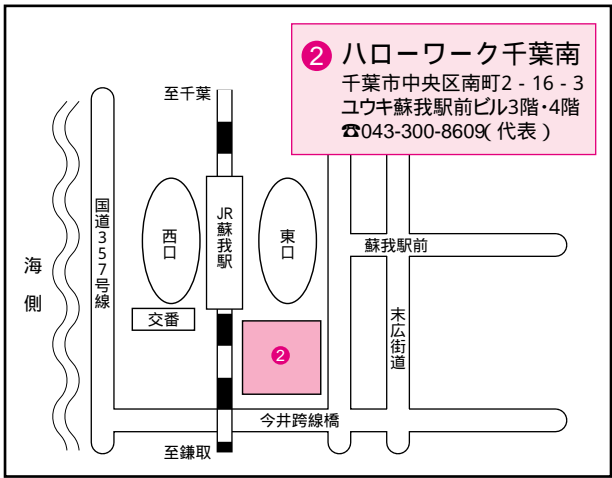

各施設の案内図

- ハローワークちば駅前プラザ**
千葉市中央区新町3-13 千葉TNビル1F
千葉人材銀行 ☎043-238-8200
マザーズハローワークちば ☎043-238-8100
ハローワークプラザちば ☎043-238-8300
- 千葉キャリア交流プラザ**
千葉市中央区新町18-14 千葉新町ビル7F
☎043-302-1581
- (財)産業雇用安定センター千葉事務所**
千葉市中央区富士見2-7-5
富士見ハイネスビル4F
☎043-225-4855
- (財)21世紀職業財団千葉事務所**
千葉市中央区中央3-3-1
フジモト第一生命ビル6F
☎043-225-2295
- (社)千葉県雇用開発協会**
千葉市中央区富士見2-5-15
塚本千葉第三ビル9F
☎043-225-7071
- 千葉障害者就業支援キャリアセンター**
千葉県千葉市美浜区新港4-3番地
☎043-204-2385
- ハローワーク千葉・千葉障害者職業センター**
千葉市美浜区幸町1-1-3
ハローワーク千葉 ☎043-242-1181
千葉障害者職業センター ☎043-204-2080
- 千葉労働時間等相談センター**
千葉市中央区新千葉1-1-1
モノレール千葉駅構内
☎0120-783-203
- 千葉県労働相談センター**
千葉市中央区市場町1-1 千葉県庁本庁舎2階
☎043-223-2744
- 千葉産業保健推進センター**
千葉市中央区問屋町1-35
千葉ポートサイドタワー13F
☎043-245-3551
- (財)労災保険情報センター千葉事務所**
千葉市中央区富士見2-15-11
日本生命千葉富士見ビル
☎043-221-2731
- 千葉県労働基準協会連合会**
(全国労働基準関係団体連合会)
千葉市中央区千葉港4-3
千葉県経営者会館301号室
☎043-241-2626