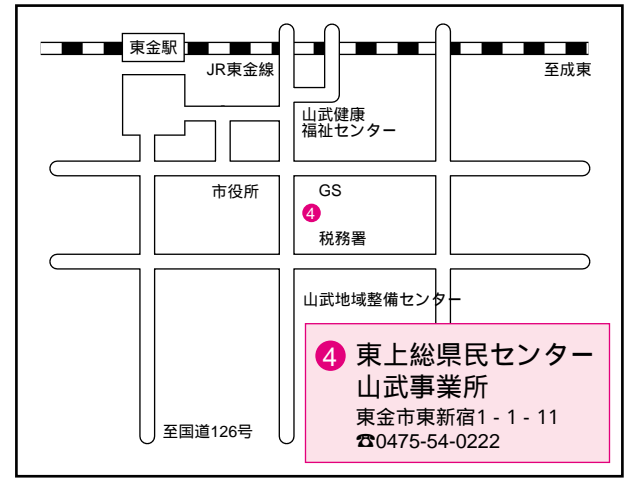

各施設の案内図

- ハローワークちば駅前プラザ**
千葉市中央区新町3-13 千葉TNビル1F
千葉人材銀行 ☎043-238-8200
マザーズハローワークちば ☎043-238-8100
ハローワークプラザちば ☎043-238-8300
- 千葉キャリア交流プラザ**
千葉市中央区新町18-14 千葉新町ビル7F
☎043-302-1581
- (財)産業雇用安定センター千葉事務所**
千葉市中央区富士見2-7-5
富士見ハイネスビル4F
☎043-225-4855
- (財)21世紀職業財団千葉事務所**
千葉市中央区中央3-3-1
フジモト第一生命ビル6F
☎043-225-2295
- (社)千葉県雇用開発協会**
千葉市中央区富士見2-5-15
塚本千葉第三ビル9F
☎043-225-7071
- 千葉障害者就業支援キャリアセンター**
千葉県千葉市美浜区新港4-3番地
☎043-204-2385
- ハローワーク千葉・千葉障害者職業センター**
千葉市美浜区幸町1-1-3
ハローワーク千葉 ☎043-242-1181
千葉障害者職業センター ☎043-204-2080
- 千葉労働時間等相談センター**
千葉市中央区新千葉1-1-1
モノレール千葉駅構内
☎0120-783-203
- 千葉県労働相談センター**
千葉市中央区市場町1-1 千葉県庁本庁舎2階
☎043-223-2744
- 千葉産業保健推進センター**
千葉市中央区問屋町1-35
千葉ポートサイドタワー13F
☎043-245-3551
- (財)労災保険情報センター千葉事務所**
千葉市中央区富士見2-15-11
日本生命千葉富士見ビル
☎043-221-2731
- 千葉県労働基準協会連合会**
(全国労働基準関係団体連合会)
千葉市中央区千葉港4-3
千葉県経営者会館301号室
☎043-241-2626