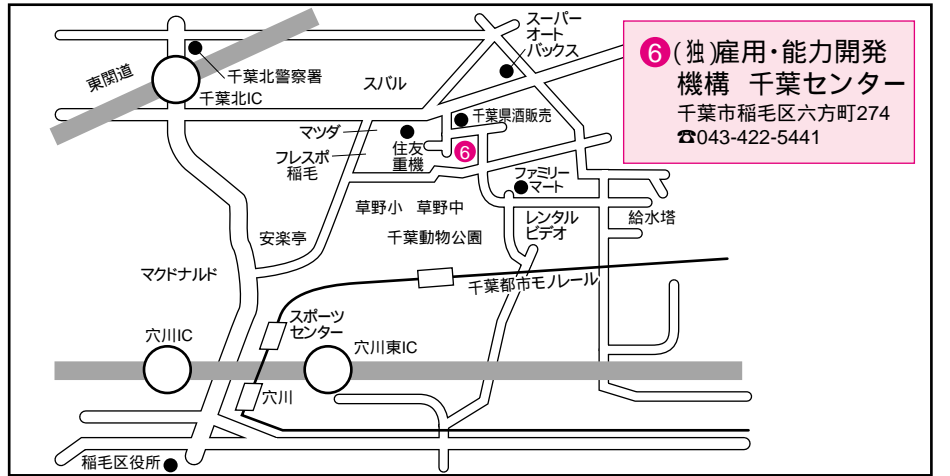

各施設の案内図

- ハローワークちば駅前プラザ**
千葉市中央区新町3-13 千葉TNビル1F
千葉人材銀行 ☎043-238-8200
マザーズハローワークちば ☎043-238-8100
ハローワークプラザちば ☎043-238-8300
- 千葉キャリア交流プラザ**
千葉市中央区新町18-14 千葉新町ビル7F
☎043-302-1581
- (財)産業雇用安定センター千葉事務所**
千葉市中央区富士見2-7-5
富士見ハイネスビル4F
☎043-225-4855
- (財)21世紀職業財団千葉事務所**
千葉市中央区中央3-3-1
フジモト第一生命ビル6F
☎043-225-2295
- (社)千葉県雇用開発協会**
千葉市中央区富士見2-5-15
塚本千葉第三ビル9F
☎043-225-7071
- 千葉障害者就業支援キャリアセンター**
千葉県千葉市美浜区新港4-3番地
☎043-204-2385
- ハローワーク千葉・千葉障害者職業センター**
千葉市美浜区幸町1-1-3
ハローワーク千葉 ☎043-242-1181
千葉障害者職業センター ☎043-204-2080
- 千葉労働時間等相談センター**
千葉市中央区新千葉1-1-1
モノレール千葉駅構内
☎0120-783-203
- 千葉県労働相談センター**
千葉市中央区市場町1-1 千葉県庁本庁舎2階
☎043-223-2744
- 千葉産業保健推進センター**
千葉市中央区問屋町1-35
千葉ポートサイドタワー13F
☎043-245-3551
- (財)労災保険情報センター千葉事務所**
千葉市中央区富士見2-15-11
日本生命千葉富士見ビル
☎043-221-2731
- 千葉県労働基準協会連合会**
(全国労働基準関係団体連合会)
千葉市中央区千葉港4-3
千葉県経営者会館301号室
☎043-241-2626