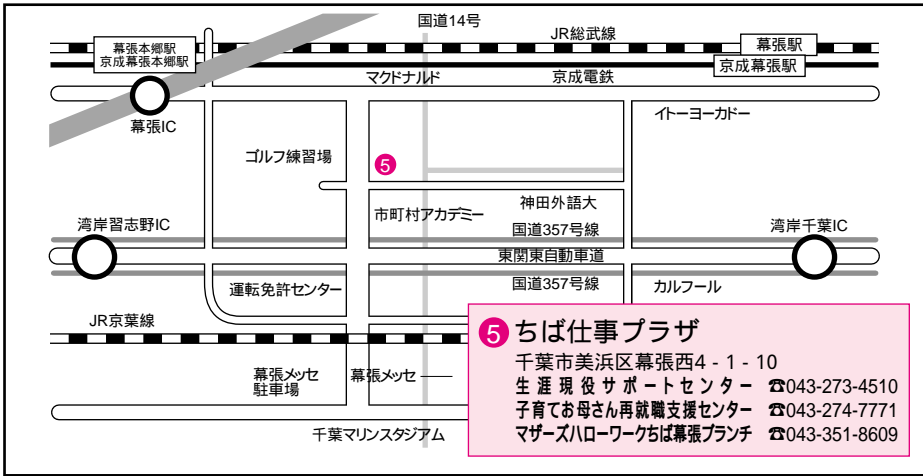

各施設の案内図

- ハローワークちば駅前プラザ**
千葉市中央区新町3-13 千葉TNビル1F
千葉人材銀行 ☎043-238-8200
マザーズハローワークちば ☎043-238-8100
ハローワークプラザちば ☎043-238-8300
- 千葉キャリア交流プラザ**
千葉市中央区新町18-14 千葉新町ビル7F
☎043-302-1581
- (財)産業雇用安定センター千葉事務所**
千葉市中央区富士見2-7-5
富士見ハイネスビル4F
☎043-225-4855
- (財)21世紀職業財団千葉事務所**
千葉市中央区中央3-3-1
フジモト第一生命ビル6F
☎043-225-2295
- (社)千葉県雇用開発協会**
千葉市中央区富士見2-5-15
塚本千葉第三ビル9F
☎043-225-7071
- 千葉障害者就業支援キャリアセンター**
千葉県千葉市美浜区新港4-3番地
☎043-204-2385
- ハローワーク千葉・千葉障害者職業センター**
千葉市美浜区幸町1-1-3
ハローワーク千葉 ☎043-242-1181
千葉障害者職業センター ☎043-204-2080
- 千葉労働時間等相談センター**
千葉市中央区新千葉1-1-1
モノレール千葉駅構内
☎0120-783-203
- 千葉県労働相談センター**
千葉市中央区市場町1-1 千葉県庁本庁舎2階
☎043-223-2744
- 千葉産業保健推進センター**
千葉市中央区問屋町1-35
千葉ポートサイドタワー13F
☎043-245-3551
- (財)労災保険情報センター千葉事務所**
千葉市中央区富士見2-15-11
日本生命千葉富士見ビル
☎043-221-2731
- 千葉県労働基準協会連合会**
(全国労働基準関係団体連合会)
千葉市中央区千葉港4-3
千葉県経営者会館301号室
☎043-241-2626