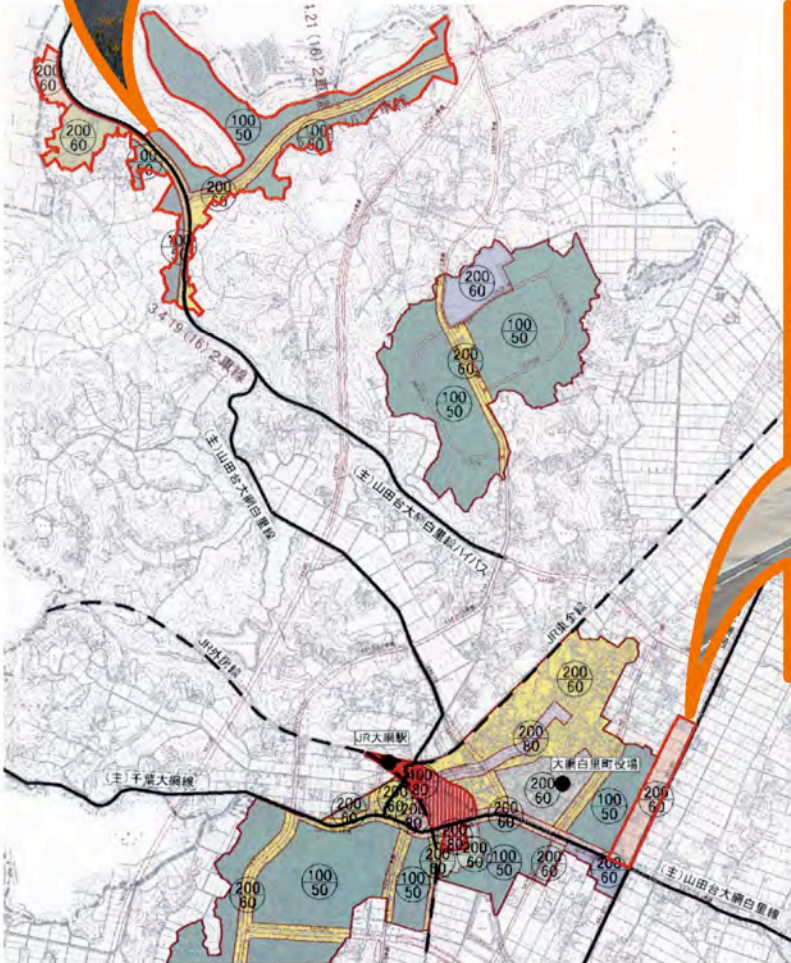

2月23日に都市計画変更!

季美の森南地区

都市計画区域の整備、開発及び保全の方針の変更(県) 長期的視点に立った都市の将来像と、その実現に向けた道筋の見直し

都市計画の種類・内容

新たに市街化区域に編入する地区の区域区分の変更と用途地域や道路等の都市計画を定めました(縦覧案と変更はありません)

県と町は、昨年度より進めてきた都市計画の見直しの手続を終了したことから、2月23日にそれぞれの都市計画の決定・変更を告示しました。

県と町は、都市計画の見直しを行い、季美の森南地区と国道128号沿道の一部地区を市街化区域に編入しました。今後も、優れた住環境の維持、安全で魅力ある市街地の形成、自然・営農環境の保全など、より良い土地利用の実現を目指します。

季美の森南地区と国道128号沿道の一部地区を市街化区域に編入

※都市整備課で、図書の縦覧、都市計画図の購入ができます
問 都市整備課都市計画係 ☎(70)0360

国道128号沿道地区

本町の中心市街地と隣接する

区域区分の変更(県) 季美の森南地区(約69.8ヘクタール)、国道128号沿道地区(約9.2ヘクタール)を市街化区域へ編入

東金市の幹線道路ネットワークの構築・強化を図るため、季美の森南地区の3路線を都市計画道路に決定
日照や通風の確保により、明るい良好な住環境の維持・増進を図る高度地区の決定

季美の森南地区の地区計画の決定(町) 美しい市街地景観と良好な居住環境の維持・保全を図る地区計画の決定
国道128号沿道大網・佛島地区の地区計画の決定(町) 住環境の悪化を防止し、沿道型商業業務機能を適切に誘導する地区計画の決定

用途地域の変更(町) それぞれの土地利用に適合した用途地域の決定
公園の変更(町) みずほ台地区と季美の森南地区の近隣公園・街区公園を都市計画公園に決定

4月1日から課名や配置が一部変更します

町では、人件費の削減、社会情勢の変化など、行財政に関する課題を踏まえ、役場の組織の見直しを図ります。主な変更点としては、高齢者福祉強化のための福祉関係課の再編、都市行政のスリム化と円滑な業務運営のための【課の再編・統合】