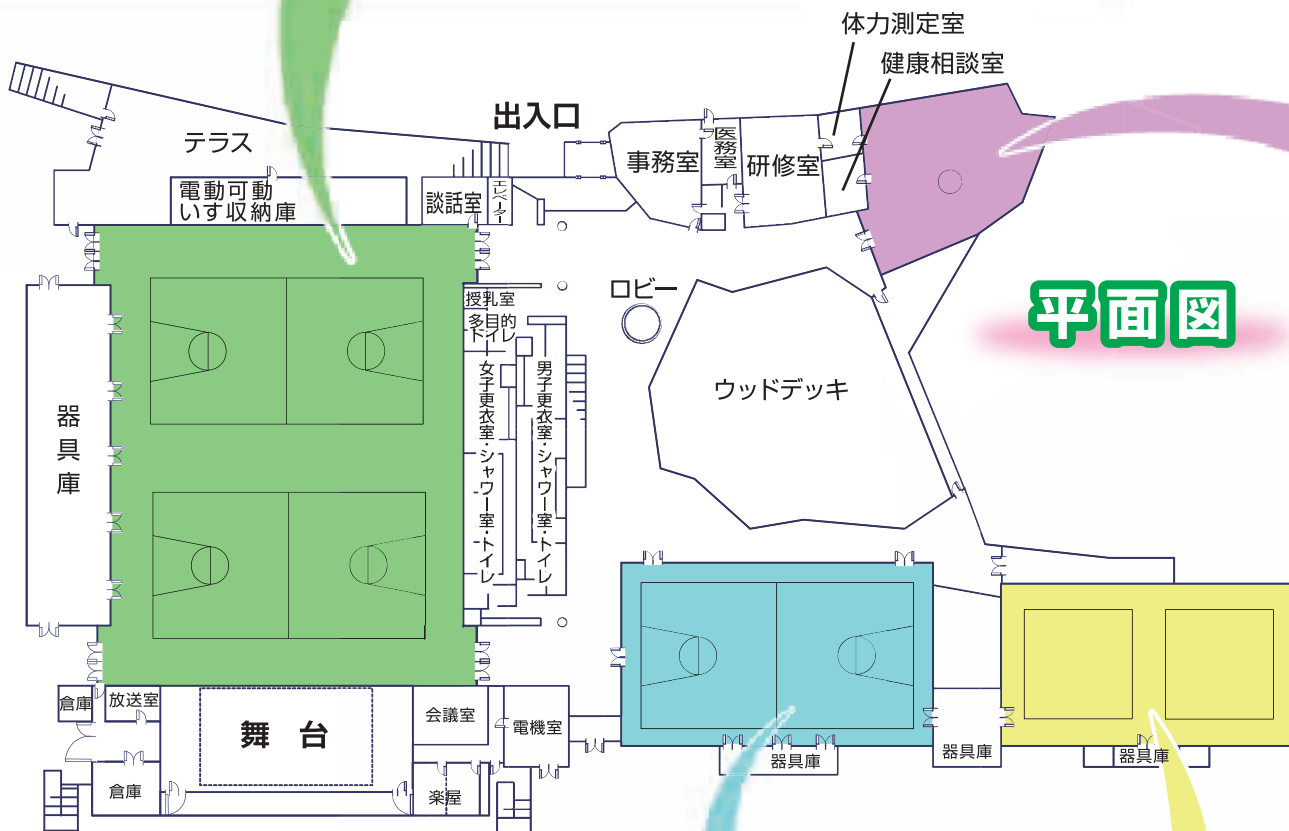

#### 施設概要

メインアリーナのほか、サブアリーナ、武道場、トレーニング室などが整備され、目的や人数により、さまざまな使い分けが可能となっています。ぜひ、ご利用ください。

大網白里アリーナは、広範囲な年齢層にも対応し、スポーツだけでなく、文化的なイベント等にも対応できる、自然環境と調和のとれた施設。

▼場所 大網白里町上貝塚 160番地  
▼開館日時 火(日)9時~22時  
※(月)が祝日の場合は翌平日・12月29日~1月3日は休館

#### メインアリーナ (174131㎡)

バスケットボールなら2面、バレーボールなら3面(試合用2面)、パドミントンなら10面、卓球なら20面の広さを確保。各種公式試合にも対応でき、2階固定席も設置されています。

また、1,200人を収容可能とする座席(電動可動いす600席、一般いす600席)を備えています。ステージを利用したイベントなどに最適です。

#### トレーニング室 (26111㎡)

健康増進トレーニング機器を設置。一人ひとりの目的にあわせた健康増進が図れます。

体力測定や健康チェック、健康相談なども実施します。

#### 平面図