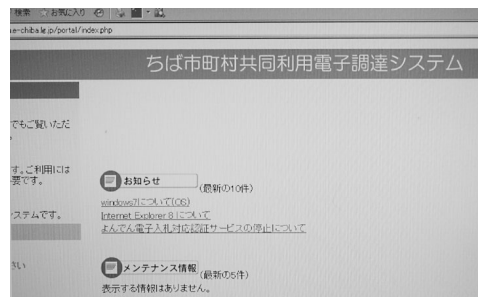

平成21〜23年度入札参加資格審査申請(随時申請)の受け付け

平成22・23年度に町が発注する建設工事、測量・コンサル、物品、委託の入札に参加を希望される方で、また申請をされていない方は、入札参加資格審査申請書を提出してください。

なお、申請はちば市町村共同利用電子調達システム(県内市町村共同運営方式)によるインターネットを利用した電子申請で行ってください。

行政組合の財政状況を公表

山武郡市広域行政組合の平成22年度一般会計予算は、歳入歳出総額で48億7,427万9千円を計上しました。前年度と比較すると、3億7,086万9千円(8.24%)の増額となっています。増額となった主な要因は、消防本部・中央消防署合同庁舎

移転新築事業にかかる経費を計上したためです。

歳入の主なものは、構成市町村からの負担金(歳入総額の約72.73%)で、歳出の主なものは、消防費(歳出総額の約56.70%)です。

山武郡市広域行政組合総務課 電話(0252)

コスモス通信

山武郡市冬季少年剣道大会

1. △本町の結果▽
2. ●団体男子高学年 優勝 増穂少年剣友会
   - ●団体女子 優勝 増穂少年剣友会
   - ●個人男子3年生 優勝 加藤慎太郎
   - ●個人戦男子3年生 優勝 加藤慎太郎
   - ●個人戦男子6年生 優勝 池田安里
   - ●個人戦女子5年生 優勝 野老ひかり
   - ●個人戦女子6年生 優勝 池田安里
   - ●個人戦女子6年生 優勝 山本明日香
   - ●総合 優勝 増穂少年剣友会

- ●第3回 9月16日(木)〜10月15日(金)
- ●第4回 12月16日(木)〜平成23年1月14日(金)
- ●第1回 6月1日〜平成24年3月31日
- ●第2回 9月1日〜平成24年3月31日
- ●第3回 12月1日〜平成24年3月31日
- ●第4回 平成23年3月1日〜平成24年3月31日

▲システムのトップページ

- ●詳細は町ホームページまたは、ちば市町村共同利用電子調達システムのホームページ (<http://www.chibatsuma-city.jp/portal/>) をご覧ください
- ●大網白里町大綱 11512
- ●財政課契約管財班 電話(70)0312

入札結果の公表

町が発注する建設工事、業務委託、物品購入等の入札結果のうち、主なもの(落札金額が工事500万円以上・業務委託300万円以上・物品購入等200万円以上)について公表します。

なお、そのほかの結果も含め、全入札結果は、町ホームページ、役場受付行政情報コーナー、財政課で公表しています。

財 政 課 契 約 管 財 班 電話 (70) 0312

※金額は税込表示	落札金額	5,460,000円
落札率=落札金額÷予定価格	落札率	95.24%
2月4日一般競争入札実施分	○件名	道路改良工事
○件名	場所	大網白里町南玉地内
場 所	落札業者	榎萱生工務店
落札業者	落札金額	8,295,000円
場 所	落札率	95.07%
落札金額	○件名	舗装補修工事
落札率	場 所	大網白里町永田外地内
○件名	落札業者	三枝建設株
場 所	落札金額	11,340,000円
落札業者	落札率	94.74%
落札金額	2月18日一般競争入札実施分	
落札率	○件名	舗装補修工事
○件名	場 所	大網白里町みずほ台地内
場 所	落札業者	三枝建設株
落札業者	落札金額	37,905,000円
落札金額	落札率	95.00%
落札率	○件名	道路台帳補正業務
○件名	場 所	大網白里町内
場 所	落札業者	株式会社つくも
落札業者		

屋内にガス風呂がま・湯沸かし器等を設置するときには

屋内にガス風呂がま・湯沸かし器等を設置するときには、格が必要です。

●屋内には屋内用のガス機器を設置してください。

●法令により適正な給排気設備の設置が義務づけられています。給排気設備に不備があると一酸化炭素中毒を引き起こす恐れがあります。

●工事には国で定められた資格が必要です。

●施工後、正しく設置されたことを表示したラベルが貼付されていることを確認ください。

●小型湯沸かし器を除く

問 方 事 業 課 工 務 ・ 保 安 班 電話(72)1131