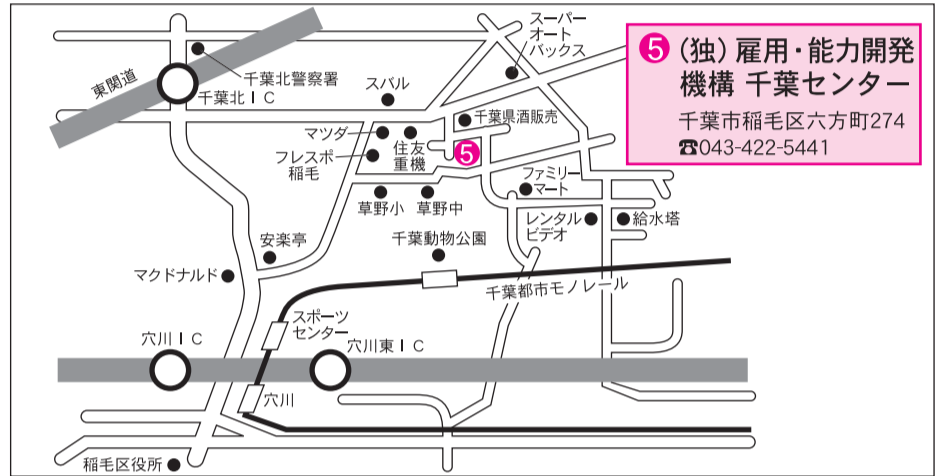

⑤ (独)雇用・能力開発機構 千葉センター

千葉市稲毛区六方町274
☎043-422-5441

⑥ ハローワークちば駅前プラザ

(千葉人材銀行・ハローワークプラザちば・マザーズハローワークちば)
千葉市中央区新町3-13 千葉TNビル1F
・千葉人材銀行 ☎043-238-8200
・マザーズハローワークちば ☎043-238-8100
・ハローワークプラザちば ☎043-238-8300

⑦ 千葉キャリア交流プラザ

千葉市中央区新町18-14 千葉新町ビル 7F
☎043-302-1581

⑧ (財)産業雇用安定センター千葉事務所

千葉市中央区富士見2-7-5 富士見ハイネスビル4F
☎043-225-4855

⑨ (財)21世紀職業財団千葉事務所

千葉市中央区中央3-3-1 フジモト第一生命ビル6F
☎043-225-2295

⑩ (社)千葉県雇用開発協会

千葉市中央区富士見2-5-15 塚本千葉第三ビル9F
☎043-225-7071

⑪ 千葉障害者就業支援キャリアセンター

千葉県千葉市美浜区新港4-3
☎043-204-2385

⑫ ハローワーク千葉・千葉障害者職業センター

千葉市美浜区幸町1-1-3
・ハローワーク千葉 ☎043-242-1181
・千葉障害者職業センター ☎043-204-2080

⑬ 千葉県労働相談センター

千葉市中央区長洲1-1 千葉県庁本庁舎2F
☎043-223-2744

⑭ (独)千葉産業保健推進センター

千葉市中央区中央3-3-8 日本生命千葉中央ビル8F
☎043-202-3639

⑮ (財)労災保険情報センター千葉事務所

千葉市中央区富士見2-15-11 日本生命千葉富士見ビル
☎043-221-2731

⑯ 千葉県労働基準協会連合会

千葉市中央区千葉港4-3 千葉県経営者会館301号室
☎043-241-2626