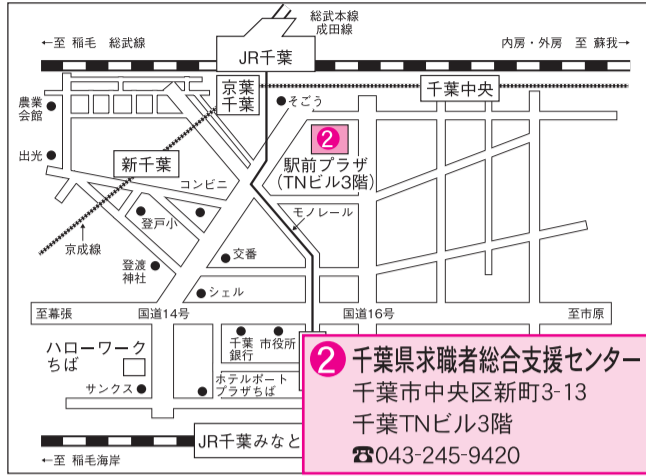

各施設の案内図

① ジョブカフェちば

船橋市本町1-3-1 フェイスビル9階
 アクセス:JR船橋駅(南口)・
 京成船橋駅より徒歩2分
 東武船橋駅より徒歩3分
 ☎047-426-8471(代表)

② 千葉県求職者総合支援センター

千葉市中央区新町3-13
 千葉TNビル3階
 ☎043-245-9420

③ 市原パートバンク

市原市五井8187-1
 市原市勤労会館(youホール1F)
 ☎0436-23-6941