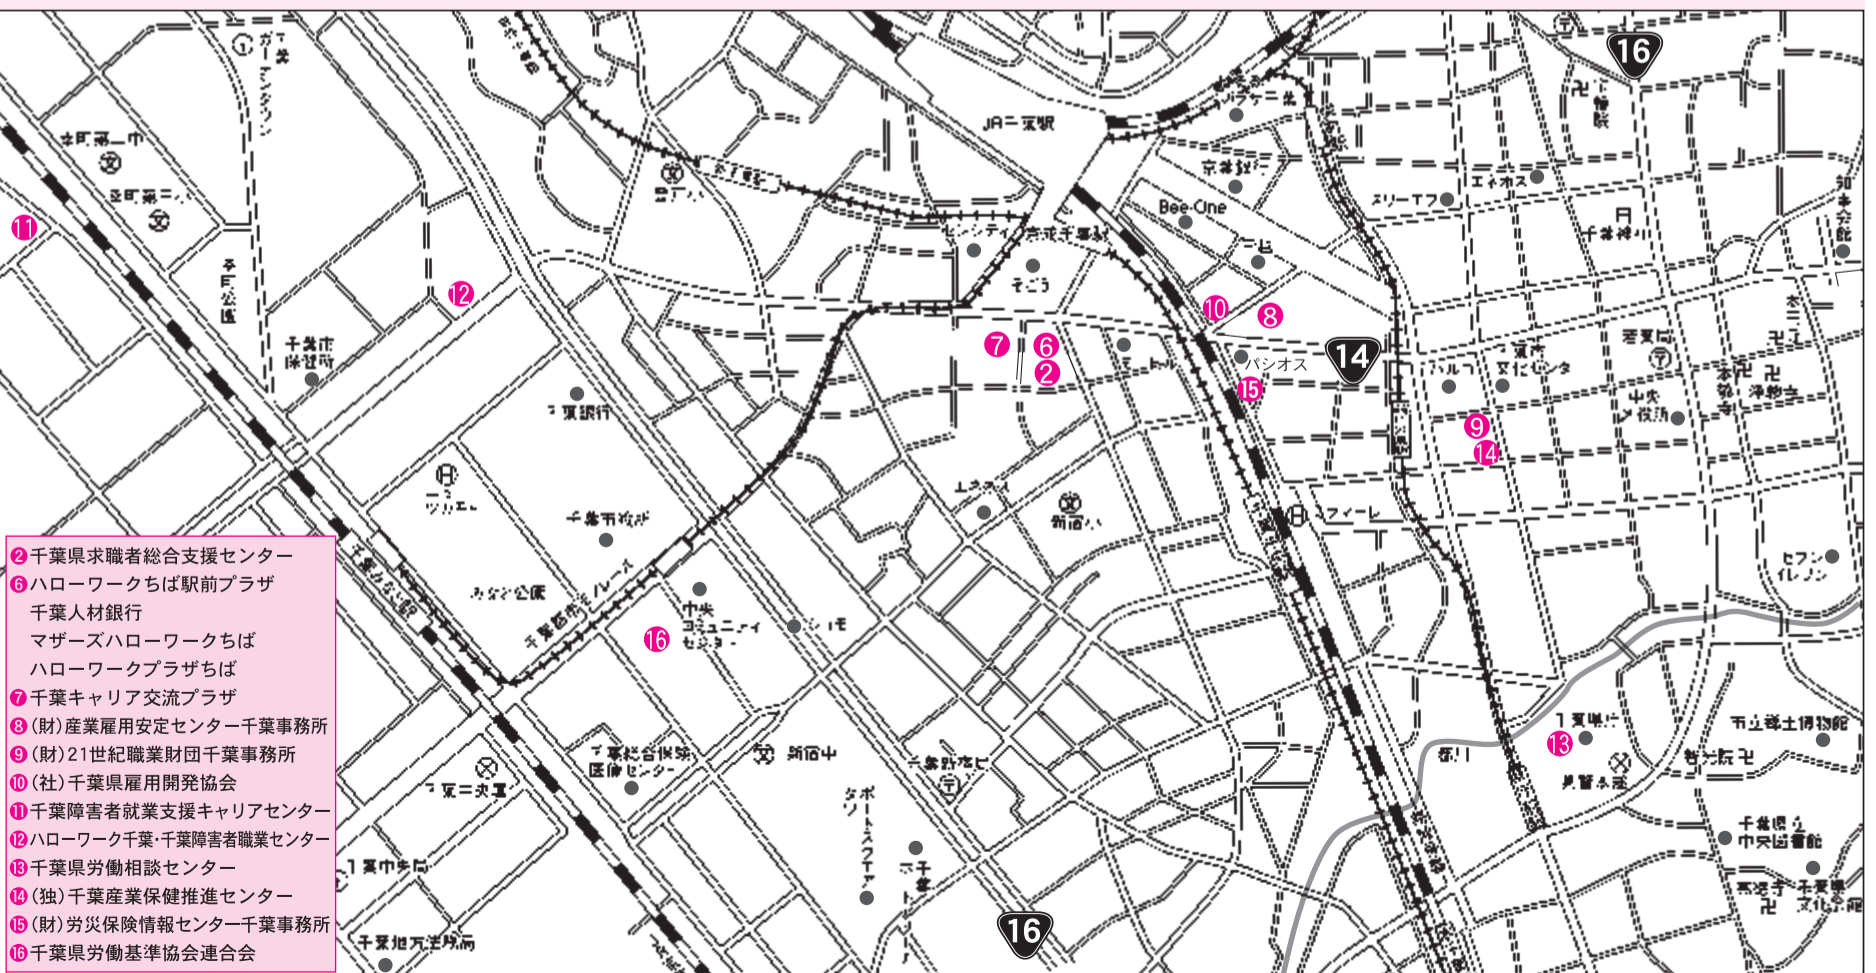

- ② 千葉県求職者総合支援センター
- ⑥ ハローワークちば駅前プラザ
  千葉人材銀行
  マザーズハローワークちば
  ハローワークプラザちば
- ⑦ 千葉キャリア交流プラザ
- ⑧ (財)産業雇用安定センター千葉事務所
- ⑨ (財)21世紀職業財団千葉事務所
- ⑩ (社)千葉県雇用開発協会
- ⑪ 千葉障害者就業支援キャリアセンター
- ⑫ ハローワーク千葉・千葉障害者職業センター
- ⑬ 千葉県労働相談センター
- ⑭ (独)千葉産業保健推進センター
- ⑮ (財)労災保険情報センター千葉事務所
- ⑯ 千葉県労働基準協会連合会