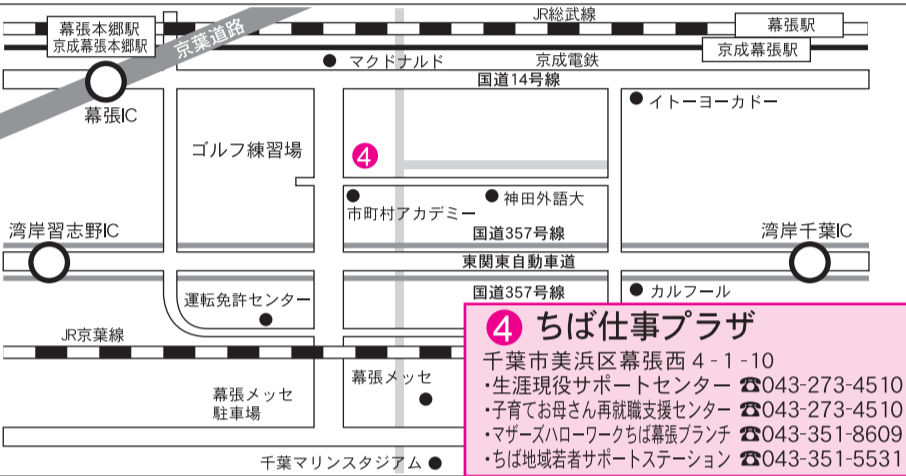

各施設の案内図

① ジョブカフェちば

船橋市本町1-3-1 フェイスビル9階
 アクセス:JR船橋駅(南口)・
 京成船橋駅より徒歩2分
 東武船橋駅より徒歩3分
 ☎047-426-8471(代表)

② 千葉県求職者総合支援センター

千葉市中央区新町3-13
 千葉TNビル3階
 ☎043-245-9420

③ 市原パートバンク

市原市五井8187-1
 市原市勤労会館(youホール1F)
 ☎0436-23-6941