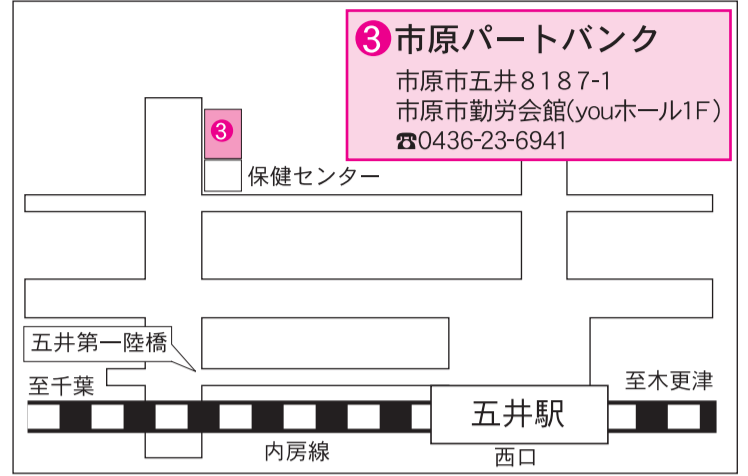

各施設の案内図

① ジョブカフェちば

船橋市本町1-3-1 フェイスビル9階
 アクセス:JR船橋駅(南口)・
 京成船橋駅より徒歩2分
 東武船橋駅より徒歩3分
 ☎047-426-8471(代表)

② 千葉県求職者総合支援センター

千葉市中央区新町3-13
 千葉TNビル3階
 ☎043-245-9420

③ 市原パートバンク

市原市五井8187-1
 市原市勤労会館(youホール1F)
 ☎0436-23-6941