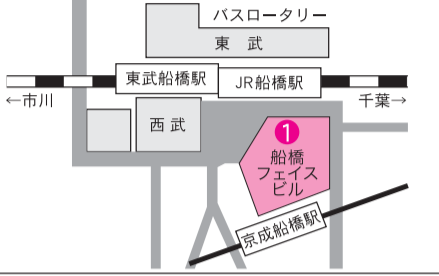

各施設の案内図

① ジョブカフェちば

船橋市本町1-3-1 フェイスビル9階
 アクセス:JR船橋駅(南口)・
 京成船橋駅より徒歩2分
 東武船橋駅より徒歩3分
 ☎047-426-8471(代表)

② 千葉県求職者総合支援センター

千葉市中央区新町3-13
 千葉TNビル3階
 ☎043-245-9420

③ 市原パートバンク

市原市五井8187-1
 市原市勤労会館(youホール1F)
 ☎0436-23-6941