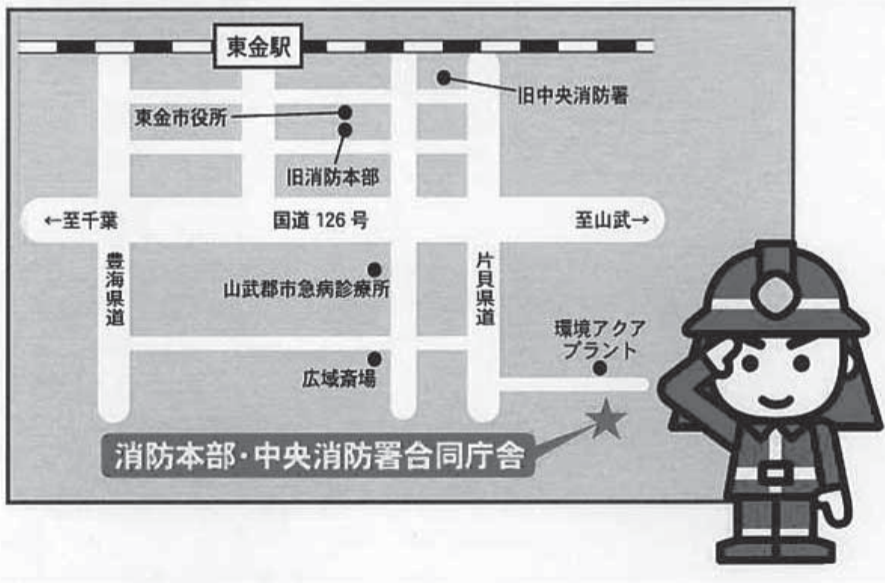

▼運行期間 平成24年4月1日(日)～平成27年3月31日(火)までの毎日

▼運賃 大人(中学生以上) 200円

小人(中学生未満)・障害者(障害者手帳の提示により) 100円

時刻表・運行ルート 図参照

企画政策課政策推進班

☎(70)0315

## デマンド型乗合タクシーの実証運行が終了

本町の基幹交通である路線バスとの連携を図るため、白里地区内を運行しているデマ

ンド型乗合タクシーについては、実証運行期間である3月31日(土)をもって終了します。