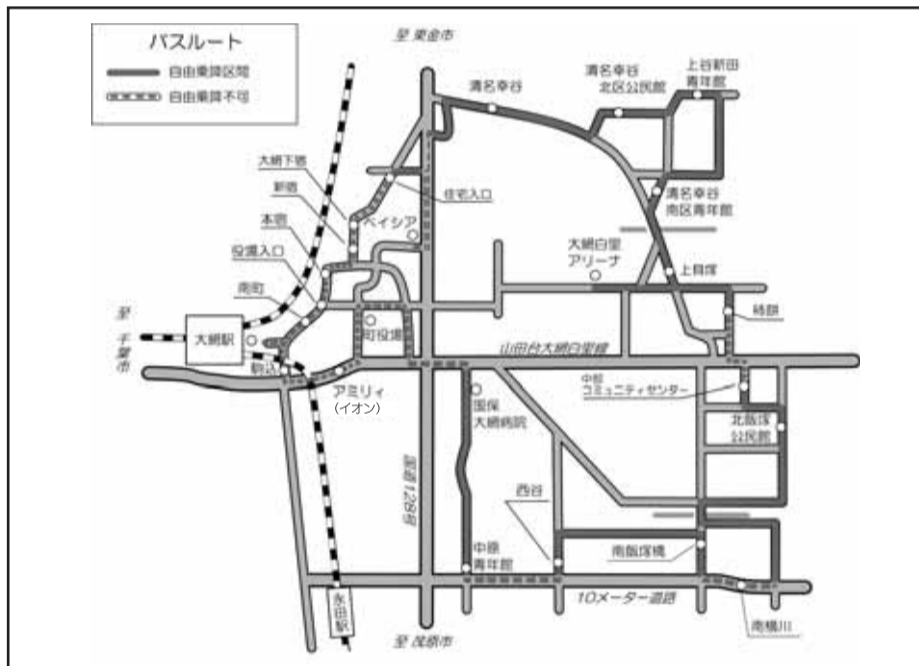

▼運行期間 平成24年4月1日(日)～平成27年3月31日(火)までの毎日

▼運賃 大人(中学生以上) 200円

小人(中学生未満)・障害者(障害者手帳の提示により) 100円

時刻表・運行ルート 図参照

企画政策課政策推進班

☎(70)0315