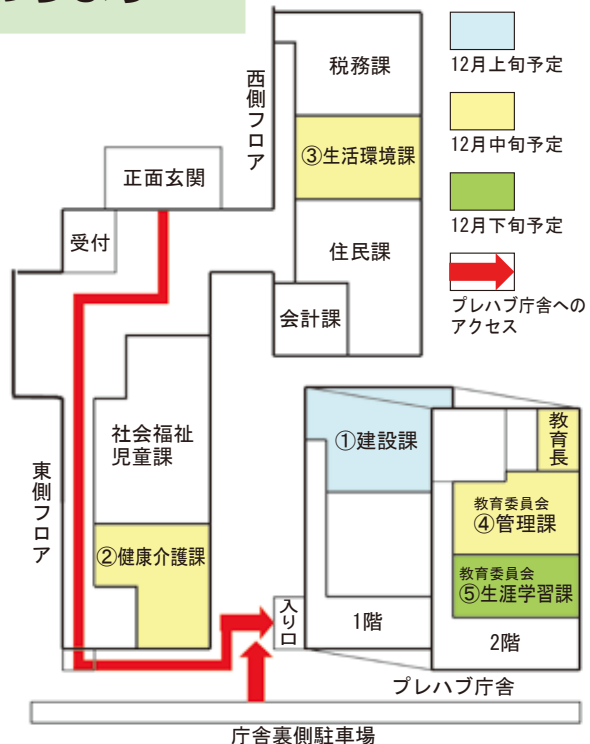

第二部は、甘酒の無料配布、模擬店の出店、和太鼓の演奏やよさこいソーラン演舞など、こちらも内容盛りだくさんです。また、市制施行を記念して市のマスコットキャラクター「マリ」や「チーバくん」も登場します。

さらに、「白里海岸の初日の出」を撮影した写真を作品として応募していただく「白里海岸フォトコンテスト」も実施予定です。「大網白里市」の誕生記念に、とっておきの1枚を撮影してください。

雄大な九十九里浜から昇る初日の出を眺めながら、市の誕生と、新年の始まりを一緒に盛り上げましょう。

詳細は、町・町観光協会ホームページでのお知らせします。

▼日時  
 ・第一部 12月31日(月)23時50分ごろから  
 ・第二部 平成25年1月1日(火)5時ごろから

▼会場 白里中央海岸  
 町観光協会(産業振興課商工海岸振興班)  
 ☎(70)0356

プレハブ庁舎の増築により課の配置が変わります

役場敷地内にプレハブ庁舎を増築しました。

これに伴い、課の配置が一部変更になりますので、来庁の際はご注意ください。

※プレハブ庁舎にお越しの際は、役場庁舎裏側の駐車場をご利用いただくと便利です(正面玄関から本庁舎を抜けて行くこともできます)。

※課の場所が分からない場合や担当課が不明の場合は、本庁舎受付に申し出てください。なお、電話番号の変更はありません。

町総務課行政班 ☎(70)0300  
 財政課契約管財班 ☎(70)0312

移転する課等

移転する課	移転前の場所	移転後の場所(図参照)	移転時期(予定)
建設課	本庁舎1階	図①	12月上旬
健康介護課(健康指導班を除く)		図②	12月中旬
生活環境課		図③	
教育委員会管理課	中央公民館1階	図④	
教育委員会生涯学習課(中央公民館を除く)		図⑤	12月下旬