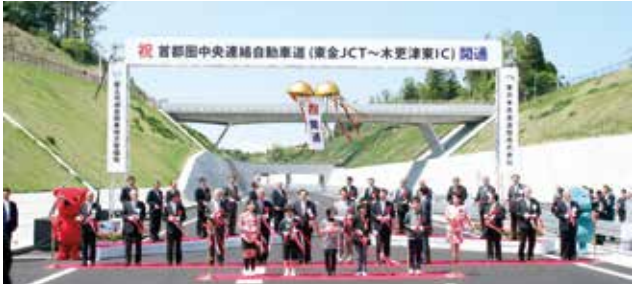

4月26日、青空のもと、大網小学校5年生62人が、大網高校の実習用水田で、同校農業経済科の経済専攻生10人のサポートを受けながら田植えを体験しました。総合的な学習の一環として実施されるこの貴重な体験を通して、おいしいお米ができる工夫を学びます。児童たちは一列に並んで田んぼの中へ。初めて経験する泥の感触にびっくりしながらも、歓声を上げながら、元氣いっぱい苗を植えました。今後は、大網高校で丹精込めて管理され、秋には稲刈りも体験します。

▲開通前の高速道路をウォーキングする参加者

圏央道プレイベント
開通記念ウォーキング

▲開通セレモニーで、くす玉割り・テープカットをする関係者

外房地域の発展に寄与すると期待される首都圏中央連絡自動車道(圏央道)の「東金JCT(ジャンクション)―木更津IC(インターチェンジ)」間が4月27日に開通しました。この開通前の4月20日に千

葉・大網白里・東金3市で構成する実行委員会が東金IC近くの道路で開通記念ウォーキングを開催しました。当日はあいにくの曇り空で雨も心配されましたが、ウォーキング開始前には天気も持ち直し、事前に申し込みをした親子連れら約450人が新しい高速道路で記念撮影や、景色を眺めながらウォーキングしました。スタートの合図を行った金坂市長も「高速道路を歩ける貴重な日、時間の許す限り楽しんでください」とあいさつ。千葉市消防音楽隊の演奏やよさこいのパフォーマンスも披露され会場を盛り上げました。市のキャラクター「マリン」も千葉市や東金市のキャラクターたちと一緒に参加者へ声援を送りました。