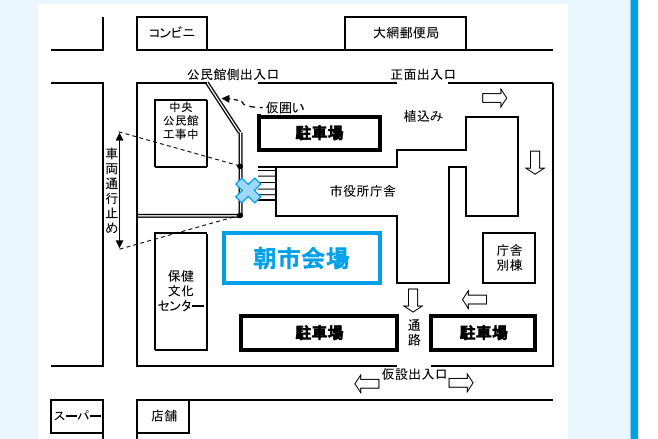

10月1日は浄化槽の日

浄化槽は微生物の力で水の汚れを浄化しているデリケートな設備です。適切な管理がされないと微生物の働きが弱まり十分な機能を発揮できません。日ごろから浄化槽を良好な状態に保ちましょう。

▼浄化槽の使用上の注意点

- ・油、食べ残し、異物は極力流さない
- ・強力な洗剤は量を控える
- ・プロパー(モーター)の電源を切らない
- ▼定期的なお手入れを
- 浄化槽を使用するにあたっては、家庭用の場合4カ月に

1回の「保守点検」、年1回の「法定検査」が義務付けられています。また、浄化槽を使用していると、内部に汚泥等がたまってきますので、定期的な清掃作業が必要になります。いずれも浄化槽の管理には不可欠なもので、必ず行うようにしましょう。

☎保守点検・清掃に関しては(二社)千葉環境保全センター ☎043(245)4222

☎法定検査に関しては(公社)千葉県浄化槽検査センター ☎043(246)6283

10月は蛍光灯の収集月

蛍光灯は、散乱防止のため中身の見える袋に入れるか、束ねて収集日当日の朝8時まで

▼回収倉庫の利用日

- ・市役所・白里出張所(出)
- ・日・祝日含む毎日
- ・中部コミュニティセンター

☎0380

10月1日現在、本市に住民登録のある方に送付

※住所が市外の方で出席を希望する場合はご連絡ください

☎0380

オートムジャンボ宝くじ 2013年新市町村振興宝くじ

この宝くじの収益金は市町村の明るいまちづくりや環境対策、高齢化対策など地域住民の福祉向上のために使われます。

▼抽選日 10月18日(金)

▼発売単価 1枚300円

▼発売場所 全国の宝くじ売り場(通信販売でも購入できます)

☎043(311)4162

10月1日は浄化槽の日

浄化槽は微生物の力で水の汚れを浄化しているデリケートな設備です。適切な管理がされないと微生物の働きが弱まり十分な機能を発揮できません。日ごろから浄化槽を良好な状態に保ちましょう。

▼浄化槽の使用上の注意点

- ・油、食べ残し、異物は極力流さない
- ・強力な洗剤は量を控える
- ・プロパー(モーター)の電源を切らない
- ▼定期的なお手入れを
- 浄化槽を使用するにあたっては、家庭用の場合4カ月に

きは、その建物が法令に基づき安全なものであるか検査を受けましょう。

この機会に、建物が法令に適合しているか建築士に相談するなど点検を検討してください。

☎0365

朝市会場が変更になりました

朝市会場は中央公民館大規模改修工事に伴い、市役所南側駐車場へ変更になりました。

☎0345

10月から朝市・白里遊楽市の開始時間が変更になります

- ◎朝市
  - ▶日時=毎週(日)8時~8時30分
  - ▶会場=市役所南側駐車場
  - ☎0345
- ◎白里遊楽市
  - ▶日時=毎週(日)15時~16時
  - ▶会場=農村環境改善センターいずみの里駐車場
  - ☎5111

10月のごみ収集日

地区名	ビン・ガラス	金属類	カン	ペットボトル	可燃ごみ	蛍光灯	乾電池
東金線より西側の(金谷郷・南町)、餅木、大竹、季美の森南、北吉田、桂山、九十根、長国、下ヶ傍示、細草、清水、二之袋	2日(木)	16日(木)	9日(木) 23日(木)	毎週(金)		10日(木)	今月は収集を行いません
県道山田台大網白里線より北側の(福田・富田・柿餅・北飯塚・木崎・柳橋)、前島、長峰、竹の下、道塚、北の谷、宮谷、内谷、前島団地、前島区内町内会、新堀、塚塚、小西、養安寺、山口、みどりが丘、沼向、双葉区、清名幸谷、上谷新田、上貝塚、富田東、北横川	3日(木)	17日(木)	10日(木) 24日(木)	毎週(木)	毎週(月)(金)	8日(火)	
永田、ながた野、平沢、萱野、砂田、神房、北今泉、県道山田台大網白里線より北側の南今泉	4日(金)	18日(金)	11日(金) 25日(金)	毎週(月)	毎週(火)(土)	9日(水)	
東金線より東側の金谷郷、県道山田台大網白里線より南側の(福田・富田・柿餅・北飯塚・木崎・柳橋)、外房線より東側の駒込、浜宿、新宿、南町、本宿、新田、大あみハイツ、経田、星谷、わらび台、仏島、みやこ野、南飯塚、南横川、弥幾野	1日(火)	22日(火)	8日(火) 29日(火)	毎週(火)	毎週(月)(金)	3日(木)	
外房線より西側の駒込、県道山田台大網白里線より南側の南今泉、南玉、池田、みずほ台、小中、宮崎、四天木、四天木甲・乙	7日(月)	21日(月)	15日(火) 28日(月)	毎週(水)	毎週(火)(土)	2日(水)	

ペットボトル(♻️マークがついています)については、祝日・振替休日の収集は行いません。 ☎0386