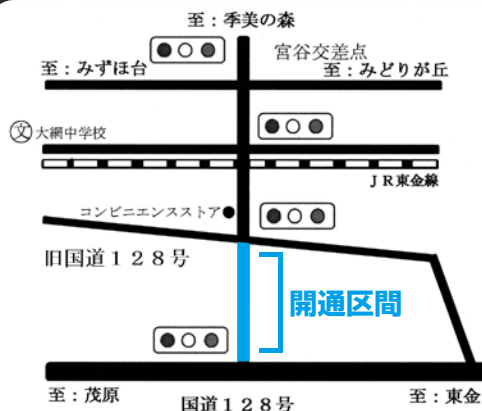

◇スマートインターチェンジとは

スマートインターチェンジは、ETC（自動料金支払いシステム）搭載車両のみを対象とした新しいタイプのインターチェンジです。利用車両をETC搭載車両に限定することで、コンパクトなインターチェンジとなり、従来のものと比べて低コストで導入できます。

◇（仮称）大網白里スマートインターチェンジの概要

- ▼運用形態 一旦停止型フルインターチェンジ
- ▼運用時間 24時間
- ▼対応車種 ETC車載器を搭載した全車種
- ◇設置効果
 - （仮称）大網白里スマートインターチェンジが設置されることで、首都圏中央連絡自動車道（圏央道）の有効活用が可能となり、利便性の向上や地域活性化に大きな効果が見込まれます。
 - 特に、都心からのアクセス性が向上することにより、企業誘致や観光の促進など、地域産業の活性化が期待されるほか、高度な救急医療施設への搬送や災害時の緊急輸送路としての活用による救急医療活動の向上や災害に強い地域づくりの推進なども期待されています。

（仮称）大網白里スマートインターチェンジは、東金インターチェンジ・ジャンクションと茂原北インターチェンジのほぼ中間地点に位置する小中地区への設置が予定されています。

事業期間（予定） 平成25年度から平成30年度
 連結位置 小中地区内

スマートインターチェンジ完成イメージ

県道山田台大網白里線バイパス開通

県道山田台大網白里線（大網地先）における国道128号側の0.4キロメートルの区間が開通し、9月18日にバイパス全線の供用を開始しました。