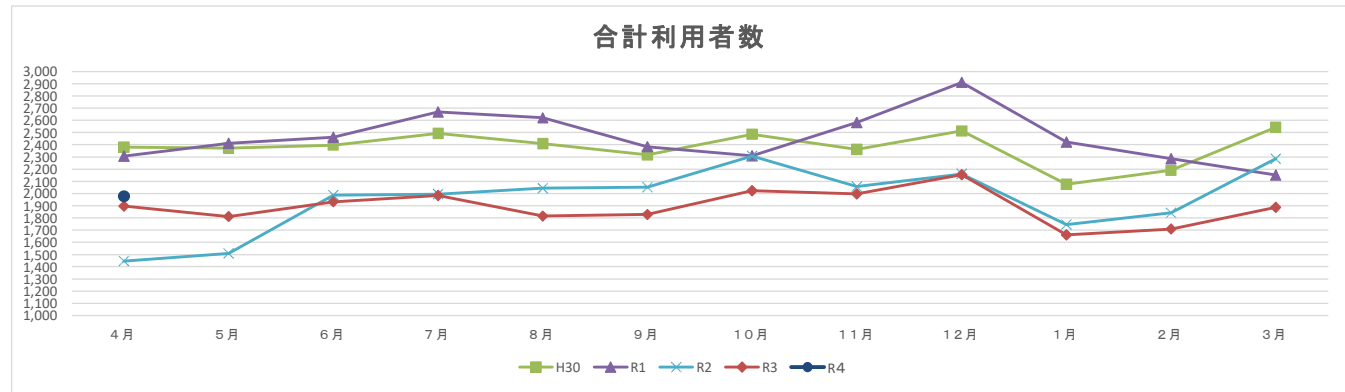

合計利用者数

	H30	R1	R2	R3	R4
4月	2,381	2,307	1,447	1,897	1,978
5月	2,373	2,412	1,510	1,812	
6月	2,398	2,462	1,988	1,933	
7月	2,494	2,669	1,996	1,984	
8月	2,409	2,620	2,043	1,815	
9月	2,317	2,384	2,051	1,828	
10月	2,486	2,310	2,308	2,024	
11月	2,362	2,582	2,057	1,997	
12月	2,513	2,911	2,161	2,154	
1月	2,077	2,422	1,746	1,662	
2月	2,191	2,286	1,842	1,710	
3月	2,543	2,153	2,285	1,887	
合計	28,544	29,518	23,434	22,703	1,978

左回りルート

	H30	R1	R2	R3	R4
4月	1,250	1,232	816	995	1,024
5月	1,253	1,305	867	969	
6月	1,255	1,313	1,129	1,044	
7月	1,275	1,419	1,153	1,104	
8月	1,295	1,406	1,116	983	
9月	1,240	1,289	1,122	1,021	
10月	1,303	1,263	1,281	1,155	
11月	1,255	1,384	1,128	1,147	
12月	1,356	1,571	1,156	1,151	
1月	1,088	1,320	979	898	
2月	1,170	1,272	1,024	930	
3月	1,361	1,167	1,236	999	
合計	15,101	15,941	13,007	12,396	1,024

右回りルート

	H30	R1	R2	R3	R4
4月	1,131	1,075	631	902	954
5月	1,120	1,107	643	843	
6月	1,143	1,149	859	889	
7月	1,219	1,250	843	880	
8月	1,114	1,214	927	832	
9月	1,077	1,095	929	807	
10月	1,183	1,047	1,027	869	
11月	1,107	1,198	929	850	
12月	1,157	1,340	1,005	1,003	
1月	989	1,102	767	764	
2月	1,021	1,014	818	780	
3月	1,182	986	1,049	888	
合計	13,443	13,577	10,427	10,307	954