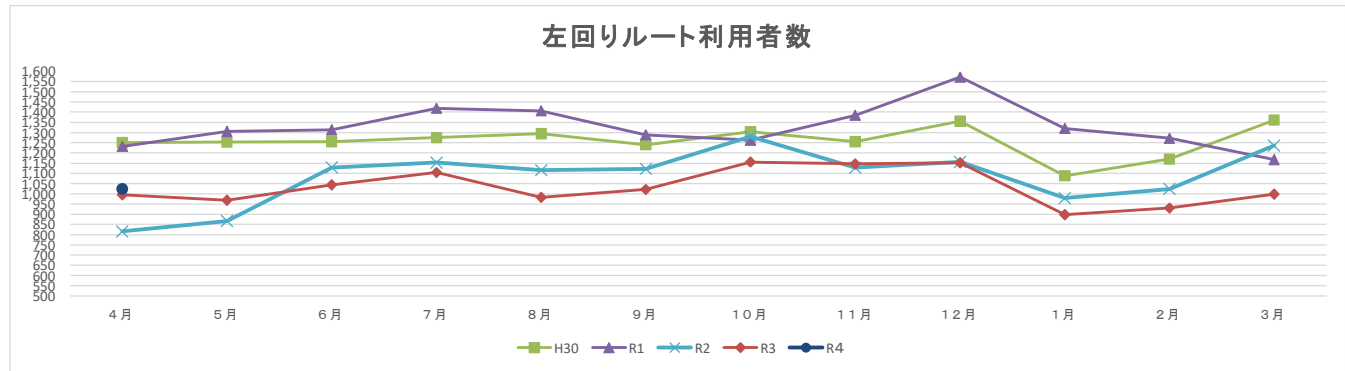

合計利用者数

	H30	R1	R2	R3	R4
4月	2,381	2,307	1,447	1,897	1,978
5月	2,373	2,412	1,510	1,812	
6月	2,398	2,462	1,988	1,933	
7月	2,494	2,669	1,996	1,984	
8月	2,409	2,620	2,043	1,815	
9月	2,317	2,384	2,051	1,828	
10月	2,486	2,310	2,308	2,024	
11月	2,362	2,582	2,057	1,997	
12月	2,513	2,911	2,161	2,154	
1月	2,077	2,422	1,746	1,662	
2月	2,191	2,286	1,842	1,710	
3月	2,543	2,153	2,285	1,887	
合計	28,544	29,518	23,434	22,703	1,978

左回りルート

	H30	R1	R2	R3	R4
4月	1,250	1,232	816	995	1,024
5月	1,253	1,305	867	969	
6月	1,255	1,313	1,129	1,044	
7月	1,275	1,419	1,153	1,104	
8月	1,295	1,406	1,116	983	
9月	1,240	1,289	1,122	1,021	
10月	1,303	1,263	1,281	1,155	
11月	1,255	1,384	1,128	1,147	
12月	1,356	1,571	1,156	1,151	
1月	1,088	1,320	979	898	
2月	1,170	1,272	1,024	930	
3月	1,361	1,167	1,236	999	
合計	15,101	15,941	13,007	12,396	1,024

右回りルート

	H30	R1	R2	R3	R4
4月	1,131	1,075	631	902	954
5月	1,120	1,107	643	843	
6月	1,143	1,149	859	889	
7月	1,219	1,250	843	880	
8月	1,114	1,214	927	832	
9月	1,077	1,095	929	807	
10月	1,183	1,047	1,027	869	
11月	1,107	1,198	929	850	
12月	1,157	1,340	1,005	1,003	
1月	989	1,102	767	764	
2月	1,021	1,014	818	780	
3月	1,182	986	1,049	888	
合計	13,443	13,577	10,427	10,307	954