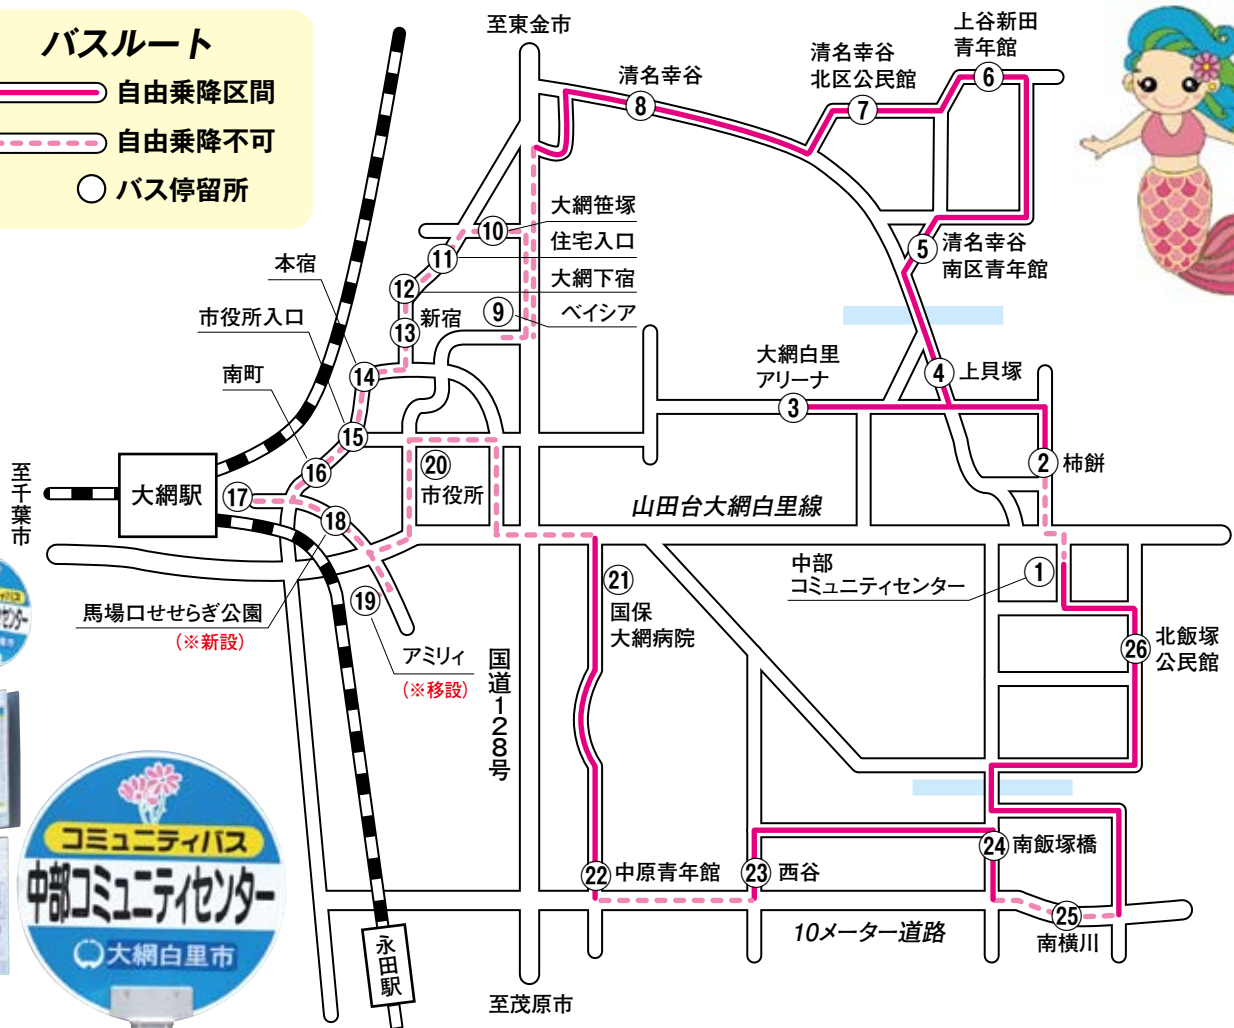

## バスルート

自由乗降区間

自由乗降不可

バス停留所

※自由乗降区間は、バス停以外でも乗降できます。交差点やカーブ付近をさけ、見通しのよい所で待ち、バスが近づいたら運転手にわかるように手をあげてお知らせください。

運行事業者 小湊鐵道株式会社

# 運行ダイヤ

改訂版

2018年11月10日改定

左回り (清名幸谷→大網駅→南横川)					
停留所名称	1便	3便	5便	7便	9便 <sup>※</sup>
① 中埠コミュニティセンター	7:30	9:58	13:30	16:05	↑
② 柿 餅	7:32	10:00	13:32	16:07	
③ 大網白里アリーナ	7:34	10:02	13:34	16:09	
④ 上 貝 塚	7:36	10:04	13:36	16:11	
⑤ 清名幸谷南区青年館	7:37	10:05	13:37	16:12	
⑥ 上谷新田青年館	7:41	10:09	13:41	16:16	
⑦ 清名幸谷北区公民館	7:44	10:12	13:44	16:19	
⑧ 清 名 幸 谷	7:47	10:15	13:47	16:22	(回送)
⑨ ベ イ シ ア	7:51	10:19	13:51	16:26	
⑩ 大 網 笹 塚	7:54	10:22	13:54	16:29	
⑪ 住 宅 入 口	7:55	10:23	13:55	16:30	
⑫ 大 網 下 宿	7:56	10:24	13:56	16:31	
⑬ 新 宿	7:56	10:24	13:56	16:31	
⑭ 本 宿	7:57	10:25	13:57	16:32	
⑮ 市 役 所 入 口	7:57	10:25	13:57	16:32	
⑯ 南 町	7:58	10:26	13:58	16:33	↓
⑰ 大 網 駅	8:03	10:31	14:03	16:38	19:10
⑱ 馬場口せせらぎ公園	8:04	10:32	14:04	16:39	19:11
⑲ ア ミ リ イ	8:04	10:32	14:04	16:39	19:11
⑳ 大網白里市役所	8:07	10:35	14:07	16:42	19:14
㉑ 国保大網病院	8:12	10:40	14:12	16:47	19:19
㉒ 中原青年館	8:15	10:43	14:15	16:50	19:22
㉓ 西 谷	8:17	10:45	14:17	16:52	19:24
㉔ 南 飯 塚 橋	8:21	10:49	14:21	16:56	19:28
㉕ 南 横 川	8:23	10:51	14:23	16:58	19:30
㉖ 北飯塚公民館	8:29	10:57	14:29	17:04	19:36
① 中埠コミュニティセンター	8:33	11:01	14:33	17:08	19:40