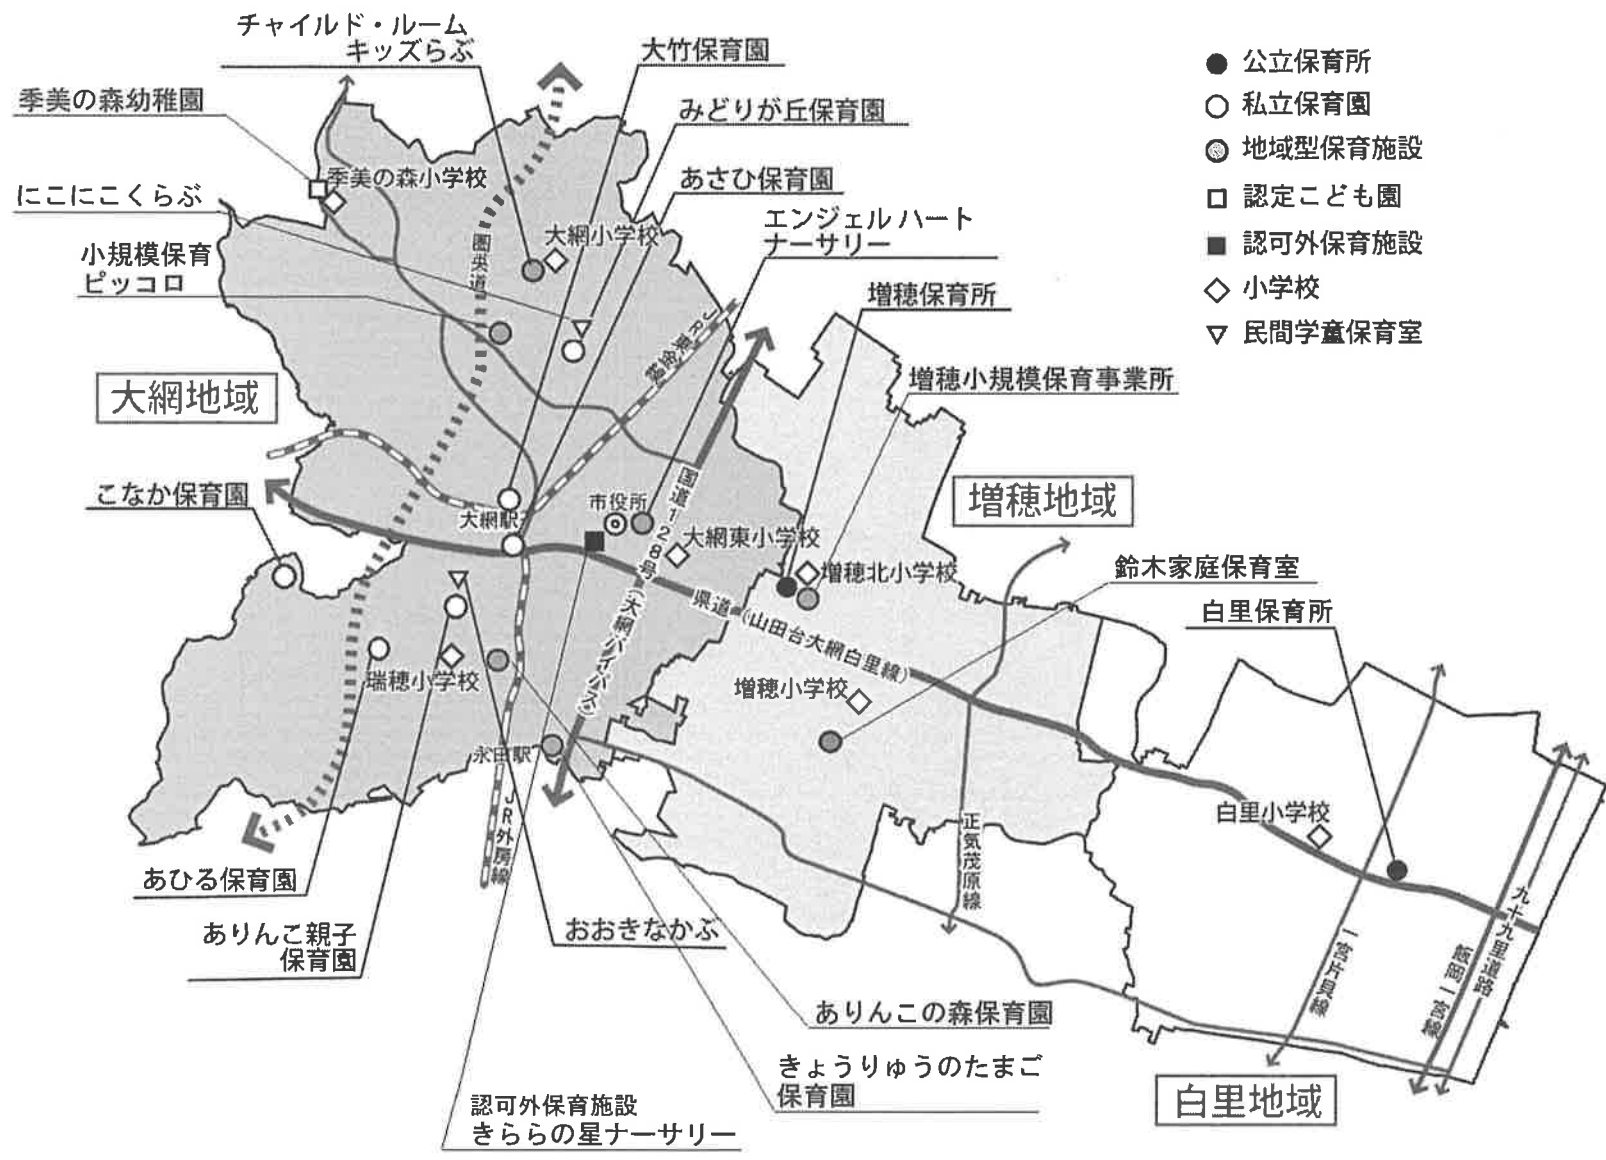

市内保育施設位置図

- 公立保育所
- 私立保育園
- ◎ 地域型保育施設
- 認定こども園
- 認可外保育施設
- ◇ 小学校
- ▽ 民間学童保育室

大網地域

増穂地域

白里地域

チャイルド・ルーム キッズらぶ
 季美の森幼稚園
 にこにこくらぶ
 小規模保育 ピッコロ
 大竹保育園
 みどりが丘保育園
 あさひ保育園
 エンジェルハート ナーサリー
 増穂保育所
 増穂小規模保育事業所
 こなか保育園
 大網駅
 市役所
 大網東小学校
 増穂北小学校
 鈴木家庭保育室
 白里保育所
 白里小学校
 あひる保育園
 ありんこ親子保育園
 おおきなかふ
 ありんこの森保育園
 きょうりゅうのたまご保育園
 認可外保育施設 きららの星ナーサリー
 瑞穂小学校
 永田駅
 大網小学校
 季美の森小学校
 園英道
 葛西干渉2
 国道7号
 国道1号
 山田台大網白里線
 正気茂原線
 九十九里道路
 葛西干渉1
 葛西干渉2