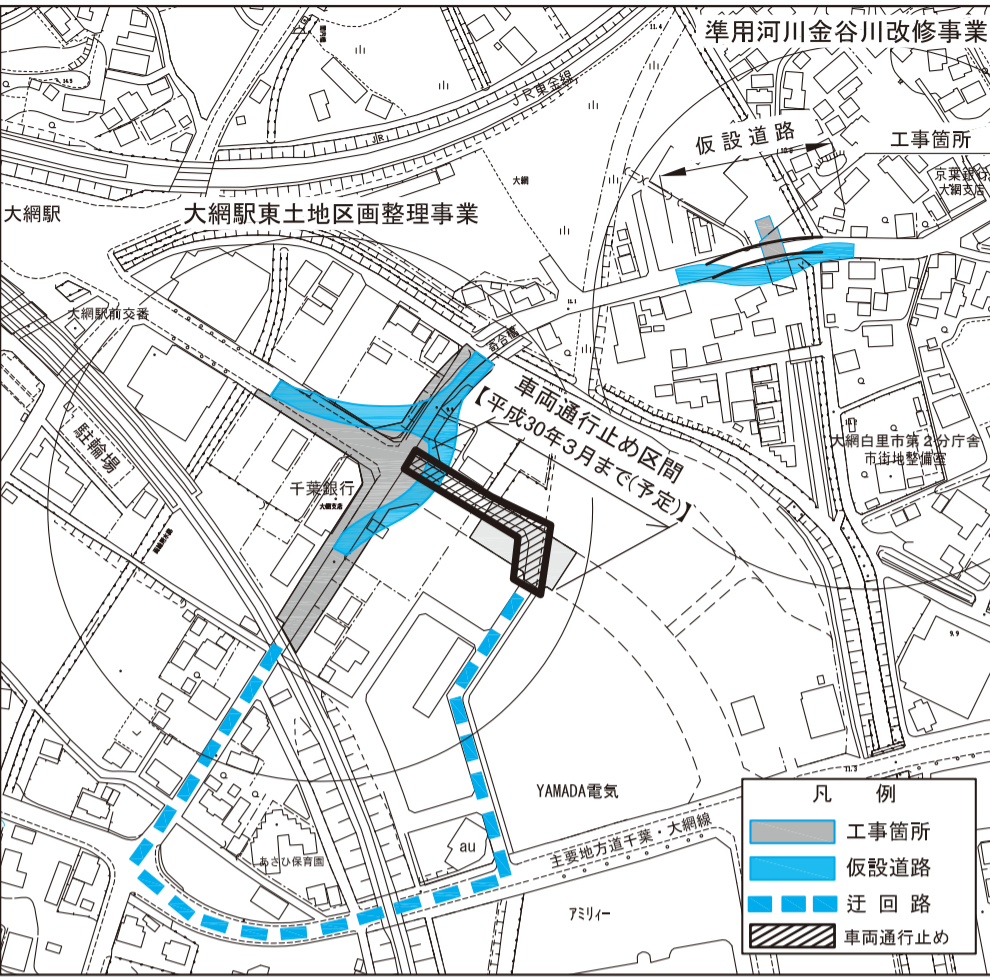

### 工事に伴う仮設道路の設置・車両通行止めのお知らせ

市では、次の工事を実施します。工事に伴い、案内図のとおり仮設道路の設置や一部区間が車両通行止めとなりますので、通行の際は、十分ご注意ください。

近隣にお住まいの方をはじめ、市民の皆様には長期間にわたりご不便をおかけしますが、ご理解とご協力をお願いします。

#### 金谷川改修工事

金谷川改修事業に伴い、要害橋の架換工事を昨年度に引き続き施工する為、現在の仮設道路の切替工事を実施します（上流側から下流側へ）。

#### 大網駅前交差点改良工事

大網駅周辺の交通円滑化および安全性向上のため、千葉銀行前の交差点を改良する工事を実施します。

工事の主な内容は、道路の拡幅、右折車線の設置や歩道整備等となります。今年度は、

仮設道路の設置と、都市計画道路の一部整備を実施します。なお、仮設道路通行への切替時期については、改めてお知らせします。

- ▼工事名Ⅱ準用河川金谷川改修工事
- ▼工事期間(予定)Ⅱ平成29年7月下旬まで
- ▼仮設道路切替時期Ⅱ12月中旬予定