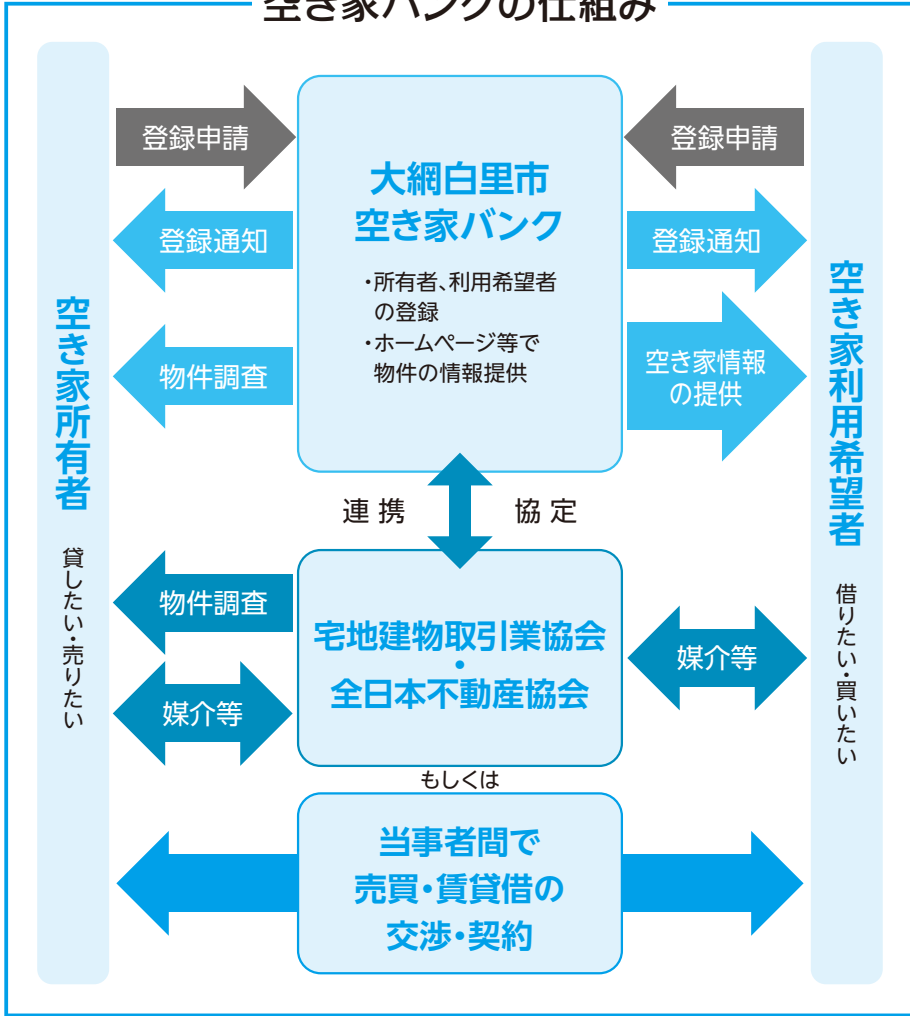

空き家バンクの仕組み

「空き家バンク」が始まりました！
大網白里市空き家バンク実施に伴う媒介等の協定締結

◇空き家バンク制度とは

空き家所有者から申込みを受けて登録した物件情報を、市ホームページで公開し、空き家の利用を希望する方に紹介する制度です。※登録申込書は、市ホームページからダウンロードできます。

また、市と協定を結ぶ宅地建物取引業者に依頼することで、安心して空き家の物件登録者と利用希望者との交渉・契約ができます。

詳細な手続きについては、市ホームページをご覧ください。また、電話等でお気軽にご相談ください。

◇大網白里市空き家バンク実施に伴う媒介等の協定締結
7月26日に、(一社)千葉

県宅地建物取引業協会九十九里支部、(公社)全日本不動産協会千葉本部と、それぞれ「大網白里市空き家バンク実施に伴う媒介等の協定」を締結しました。

☎0475(70)0386

～ともに輝く社会を目指して～ 男女共同参画だより③

育児に積極的な父親を指す「イクメン」という言葉をよく聞くようになりました。若い世代では、育児に携わる父親が増えているようにみられます。しかし、依然としてワンオペ育児(両親のうち1人が家事と育児を負担している状況)に奮闘している母親が多いのが現状です。

日本では「家事・育児は母親の仕事」という意識が、いまだに根強く残っています。最近では、これらに介護も加わり、女性の家庭における負担は、ますます増えています。

女性の社会進出が注目されている現在、家庭における女性の状況を変えるためには、家族や地域で支え合うことが大切です。

まずは家族で助け合い、経営者の方も、家庭に配慮した働き方を導入するなど、支え合える社会を目指しましょう。

☎大網白里ひまわりねっと事務局(まちサポ) 0475(72)8278
地域づくり課市民協働推進班 0475(70)0342