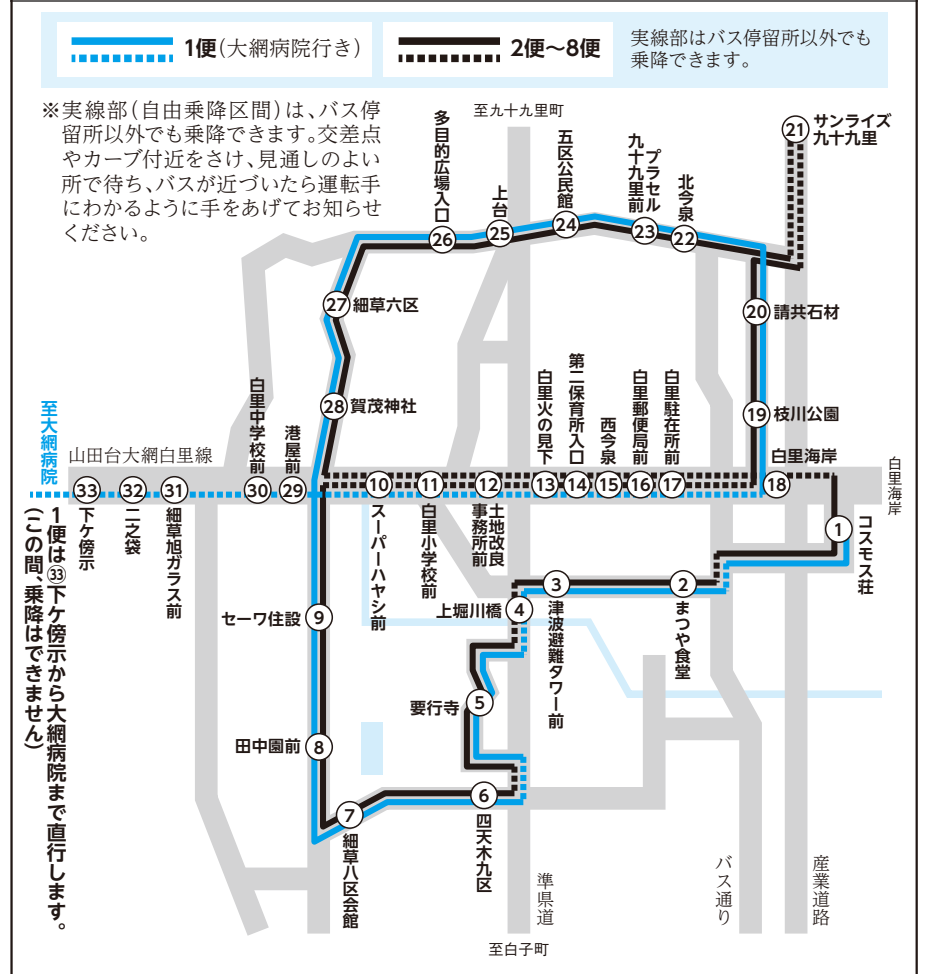

火・木 ルート図

火・木 運行ダイヤ

1便(大網病院行き)	周辺→幹線ルート	2便	4便	6便	幹線→周辺ルート	3便	5便	7便	8便
①コスモス荘	①コスモス荘	9:20	11:40	14:40	①コスモス荘	10:30	13:30	15:50	17:00
②まつや食堂	②まつや食堂	9:22	11:42	14:42	②白里海岸	10:32	13:32	15:52	17:02
③津波避難タワー前	③津波避難タワー前	9:24	11:44	14:44	③白里駐在所前	10:33	13:33	15:53	17:03
④上堀川橋	④上堀川橋	9:25	11:45	14:45	④白里郵便局前	10:33	13:33	15:53	17:03
⑤要行寺	⑤要行寺	9:28	11:48	14:48	⑤西今泉	10:34	13:34	15:54	17:04
⑥四天木九区	⑥四天木九区	9:30	11:50	14:50	⑥第二保育所入口	10:35	13:35	15:55	17:05
⑦細草八区会館	⑦細草八区会館	9:33	11:53	14:53	⑥白里火の見下	10:35	13:35	15:55	17:05
⑧田中園前	⑧田中園前	9:34	11:54	14:54	⑥土地改良事務所前	10:36	13:36	15:56	17:06
⑨セーフ住設	⑨セーフ住設	9:35	11:55	14:55	⑥白里小学校前	10:37	13:37	15:57	17:07
⑩賀茂神社	⑩スーパーハヤシ前	9:37	11:57	14:57	⑩スーパーハヤシ前	10:38	13:38	15:58	17:08
⑪細草六区	⑪白里小学校前	9:38	11:58	14:58	⑪港屋前	10:38	13:38	15:58	17:08
⑫多目的広場入口	⑫土地改良事務所前	9:39	11:59	14:59	⑫賀茂神社	10:40	13:40	16:00	17:10
⑬上台	⑬白里火の見下	9:40	12:00	15:00	⑬細草六区	10:41	13:41	16:01	17:11
⑭五区公民館	⑭第二保育所入口	9:40	12:00	15:00	⑭多目的広場入口	10:43	13:43	16:03	17:13
⑮プラセル九十九里前	⑮西今泉	9:41	12:01	15:01	⑮上台	10:44	13:44	16:04	17:14
⑯北今泉	⑯白里郵便局前	9:42	12:02	15:02	⑯五区公民館	10:45	13:45	16:05	17:15
⑰講共石材	⑰白里駐在所前	9:42	12:02	15:02	⑰プラセル九十九里前	10:46	13:46	16:06	17:16
⑱枝川公園	⑱白里海岸	9:43	12:03	15:03	⑱北今泉	10:47	13:47	16:07	17:17
⑲白里駐在所前	⑲コスモス荘	9:45	12:05	15:05	⑲サンライズ九十九里	10:52	13:52	16:12	17:22
⑳白里郵便局前	⑳白里海岸	9:47	12:07	15:07	㉑講共石材	10:55	13:55	16:15	17:25
㉑西今泉	㉑枝川公園	9:48	12:08	15:08	㉒枝川公園	10:56	13:56	16:16	17:26
㉒第二保育所入口	㉒講共石材	9:49	12:09	15:09	㉓白里海岸	10:57	13:57	16:17	17:27
㉓白里火の見下	㉓サンライズ九十九里	9:55	12:15	15:15	①コスモス荘	10:59	13:59	16:19	17:29
㉔土地改良事務所前	㉔北今泉	9:57	12:17	15:17	②白里海岸	11:01	14:01	16:21	17:31
㉕白里小学校前	㉕プラセル九十九里前	9:58	12:18	15:18	③白里駐在所前	11:02	14:02	16:22	17:32
㉖スーパーハヤシ前	㉖五区公民館	9:59	12:19	15:19	④白里郵便局前	11:02	14:02	16:22	17:32
㉗港屋前	㉗上台	10:00	12:20	15:20	⑤西今泉	11:03	14:03	16:23	17:33
㉘白里中学校前	㉘多目的広場入口	10:01	12:21	15:21	⑥第二保育所入口	11:04	14:04	16:24	17:34
㉙白里小学校前	㉙細草六区	10:03	12:23	15:23	⑦白里火の見下	11:04	14:04	16:24	17:34
㉚細草旭ガラス前	㉚賀茂神社	10:04	12:24	15:24	⑧土地改良事務所前	11:06	14:06	16:26	17:36
㉛二之袋	㉛スーパーハヤシ前	10:05	12:25	15:25	⑨白里小学校前	11:07	14:07	16:27	17:37
㉜下ヶ傍示	㉜白里小学校前	10:06	12:26	15:26	⑩スーパーハヤシ前	11:08	14:08	16:28	17:38
大網病院	㉜土地改良事務所前	10:07	12:27	15:27	⑪港屋前	11:08	14:08	16:28	17:38
	㉜白里火の見下	10:08	12:28	15:28	⑫セーフ住設	11:10	14:10	16:30	17:40
	㉜第二保育所入口	10:08	12:28	15:28	⑬田中園前	11:11	14:11	16:31	17:41
	㉜西今泉	10:09	12:29	15:29	⑭細草八区会館	11:12	14:12	16:32	17:42
	㉜白里郵便局前	10:11	12:31	15:31	⑮四天木九区	11:15	14:15	16:35	17:45
	㉜白里駐在所前	10:11	12:31	15:31	⑯要行寺	11:17	14:17	16:37	17:47
	㉜白里海岸	10:12	12:32	15:32	⑰上堀川橋	11:20	14:20	16:40	17:50
	①コスモス荘	10:15	12:35	15:35	⑱津波避難タワー前	11:21	14:21	16:41	17:51
					㉑まつや食堂	11:23	14:23	16:43	17:53
					①コスモス荘	11:25	14:25	16:45	17:55

※12月29日~1月3日は運休します。
道路状況等により通過時間が変動する場合があります。運行ルートは道が狭い部分もありますので、円滑な運行にご協力ください。