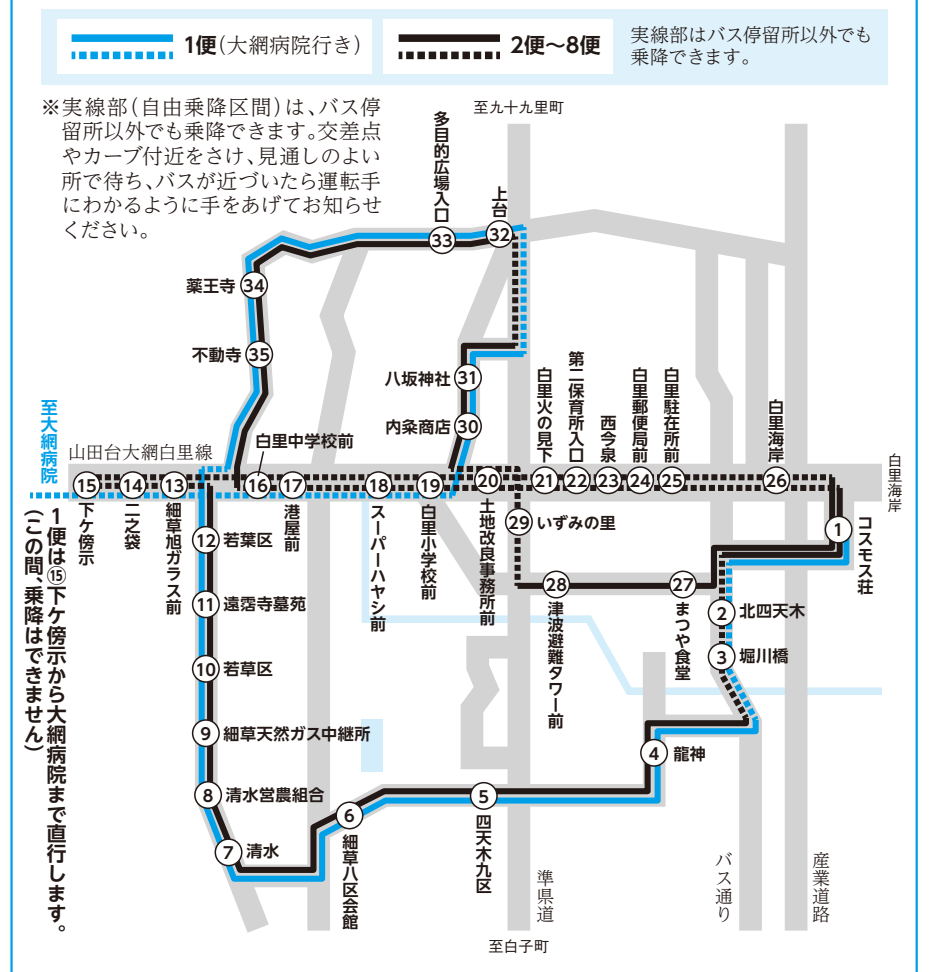

# 白里地区コミュニティバス 「はまバス」運行開始!!

10月1日より

運転免許自主返納者(運転経歴証明書の提示)=100円  
 ※大網病院行きは、上記の倍額となります。  
 ※路線バスと乗り継ぎをする方には割引券を配布しています。詳細は問い合わせください。  
 ▶利用方法=県道等の一部区間を除いたルート上であればどこでも乗降できます。  
 ※安全確保のため、交差点やカーブ付近を避けて見通しのよい場所で待ち、バスが近づいたら運転手にわかるように、手をあげてお知らせください。  
 関企画政策課政策推進班  
 ☎0475(70)0315

- ▶運行期間=10月1日(月)から3年間(土・日)および年末年始は運行しません
- ▶運行業者=秋葉タクシー(有)
- ▶運賃
  - ・大人(中学生以上)=200円
  - ・小学生、障がい者(障害者手帳の提示)、

## 月・水・金 ルート図

※12月29日~1月3日は運休します。  
 道路状況等により通過時間が変動する場合があります。運行ルートは道が狭い部分もありますので、円滑な運行にご協力ください。