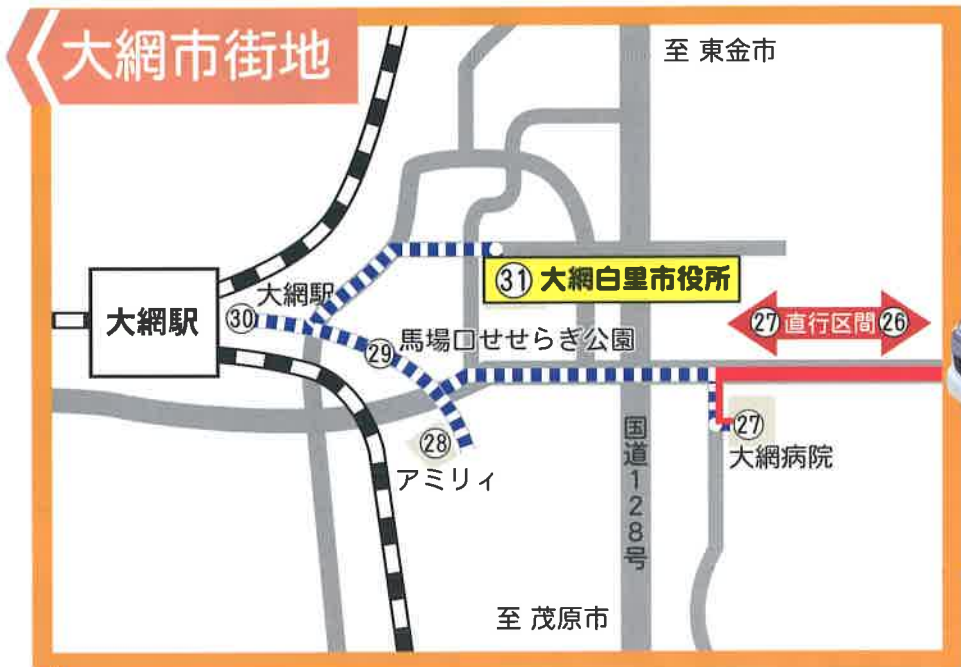

# 大網白里市白里地区コミュニティバス

# 「はまバス」

令和3年10月1日から 運行ルート及び運行ダイヤ、運賃を変更します

## 白里地区

運行日：月曜日～金曜日※祝日と年末年始（12/29～1/3）は運休

◎ルートの実線部はバス停留所以外でも乗降できます。交差点やカーブ付近を避け、見通しのよい所で待ち、バスが近づいたら運転手に手をあげてお知らせください。

# 大網白里市白里地区コミュニティバス 「はまバス」でお出かけしませんか