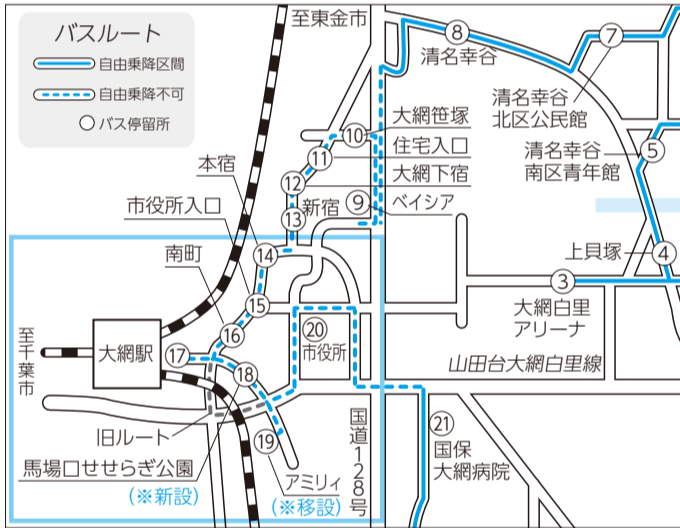

また、防災行政無線やサイレン、緊急速報メールを使用します。実際の災害と間違えないようお願いいたします。

増穂地区コミュニティバスの運行ルートとダイヤを見直します

◆11月10日(土)からの変更点

▶運行ルート=都市計画道路「大網駅東中央線」の開通に伴い「アミリィ」~「大網駅」間の運行ルートを変更し、「アミリィ」バス停を移設、「馬場口せせらぎ公園」バス停を新設します。
 ※「駒込」バス停は通らなくなります。「アミリィ」バス停はショッピングセンターアミリィ入口に設置されます。

●運行ルート抜粋(11月10日から)

●運行ダイヤ

左回り(清名幸谷→大網駅→南横川)					
停留所名称	1便	3便	5便	7便	9便※
① 中部コミュニティセンター	7:30	9:58	13:30	16:05	
② 柿 餅	7:32	10:00	13:32	16:07	
③ 大網白里アリーナ	7:34	10:02	13:34	16:09	
④ 上 貝 塚	7:36	10:04	13:36	16:11	
⑤ 清名幸谷南区青年館	7:37	10:05	13:37	16:12	
⑥ 上谷新田青年館	7:41	10:09	13:41	16:16	
⑦ 清名幸谷北区公民館	7:44	10:12	13:44	16:19	
⑧ 清 名 幸 谷	7:47	10:15	13:47	16:22	(回送)
⑨ ベ イ シ ア	7:51	10:19	13:51	16:26	
⑩ 大 網 笹 塚	7:54	10:22	13:54	16:29	
⑪ 住 宅 入 口	7:55	10:23	13:55	16:30	
⑫ 大 網 下 宿	7:56	10:24	13:56	16:31	
⑬ 新 宿	7:56	10:24	13:56	16:31	
⑭ 本 宿	7:57	10:25	13:57	16:32	
⑮ 市 役 所 入 口	7:57	10:25	13:57	16:32	
⑯ 南 町	7:58	10:26	13:58	16:33	
⑰ 大 網 駅	8:03	10:31	14:03	16:38	19:10
⑱ 馬場口せせらぎ公園	8:04	10:32	14:04	16:39	19:11
⑲ ア ミ リ ャ	8:04	10:32	14:04	16:39	19:11
⑳ 大網白里市役所	8:07	10:35	14:07	16:42	19:14
㉑ 国保大網病院	8:12	10:40	14:12	16:47	19:19
㉒ 中原青年館	8:15	10:43	14:15	16:50	19:22
㉓ 西 谷	8:17	10:45	14:17	16:52	19:24
㉔ 南 飯 塚 橋	8:21	10:49	14:21	16:56	19:28
㉕ 南 横 川	8:23	10:51	14:23	16:58	19:30
㉖ 北飯塚公民館	8:29	10:57	14:29	17:04	19:36
① 中部コミュニティセンター	8:33	11:01	14:33	17:08	19:40