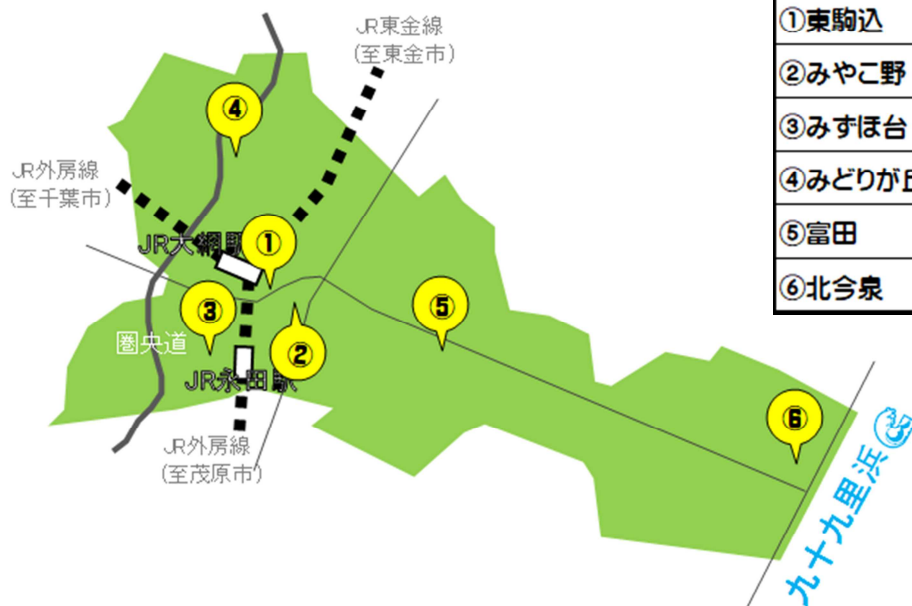

くらす

●公共交通

【鉄道 】

- JR 大網駅(外房線・東金線)
- JR 永田駅(外房線)

大網駅には、**特急・快速も停車**します。また、一部京葉線への乗入れで東京駅に直結しています。

【バス 】

小湊鐵道(株)、千葉中央バス(株)、九十九里鐵道(株)による路線バスのほか、東京駅や羽田空港までは高速バスも運行しています。

日常生活の移動サポートのため、駅、病院、商業施設、公共施設などを循環するコミュニティバスも運行中です。

 [公共交通に関するコンテンツ](#)

コミュニティバス運行中

●住環境

5団地(みずほ台、ながた野、みやこ野、季美の森、みどりが丘)を中心に良好な市街地が形成され、地区内は上水道、下水道、都市ガスが整備されています。

【不動産・賃貸住宅】

○大網白里市の不動産などの問い合わせ先

🏠 [一般社団法人 宅地建物取引業協会 九十九里支部のホームページ](#)

🏠 [公益社団法人 全日本不動産協会 千葉県本部 外房支部のホームページ](#)

※上記家賃相場については、賃貸物件の平均賃料を掲載しています。

※家賃相場はあくまでも目安となります。

○土地価格相場

(令和5年基準地価または公示地価)

地名	大網駅からの距離	坪単価
①東駒込	200m	24万9586円
②みやこ野	1,000m	18万3471円
③みずほ台	1,400m	14万2148円
④みどりが丘	2,700m	8万9256円
⑤富田	3,700m	7万2396円
⑥北今泉	12,000m	3万6694円