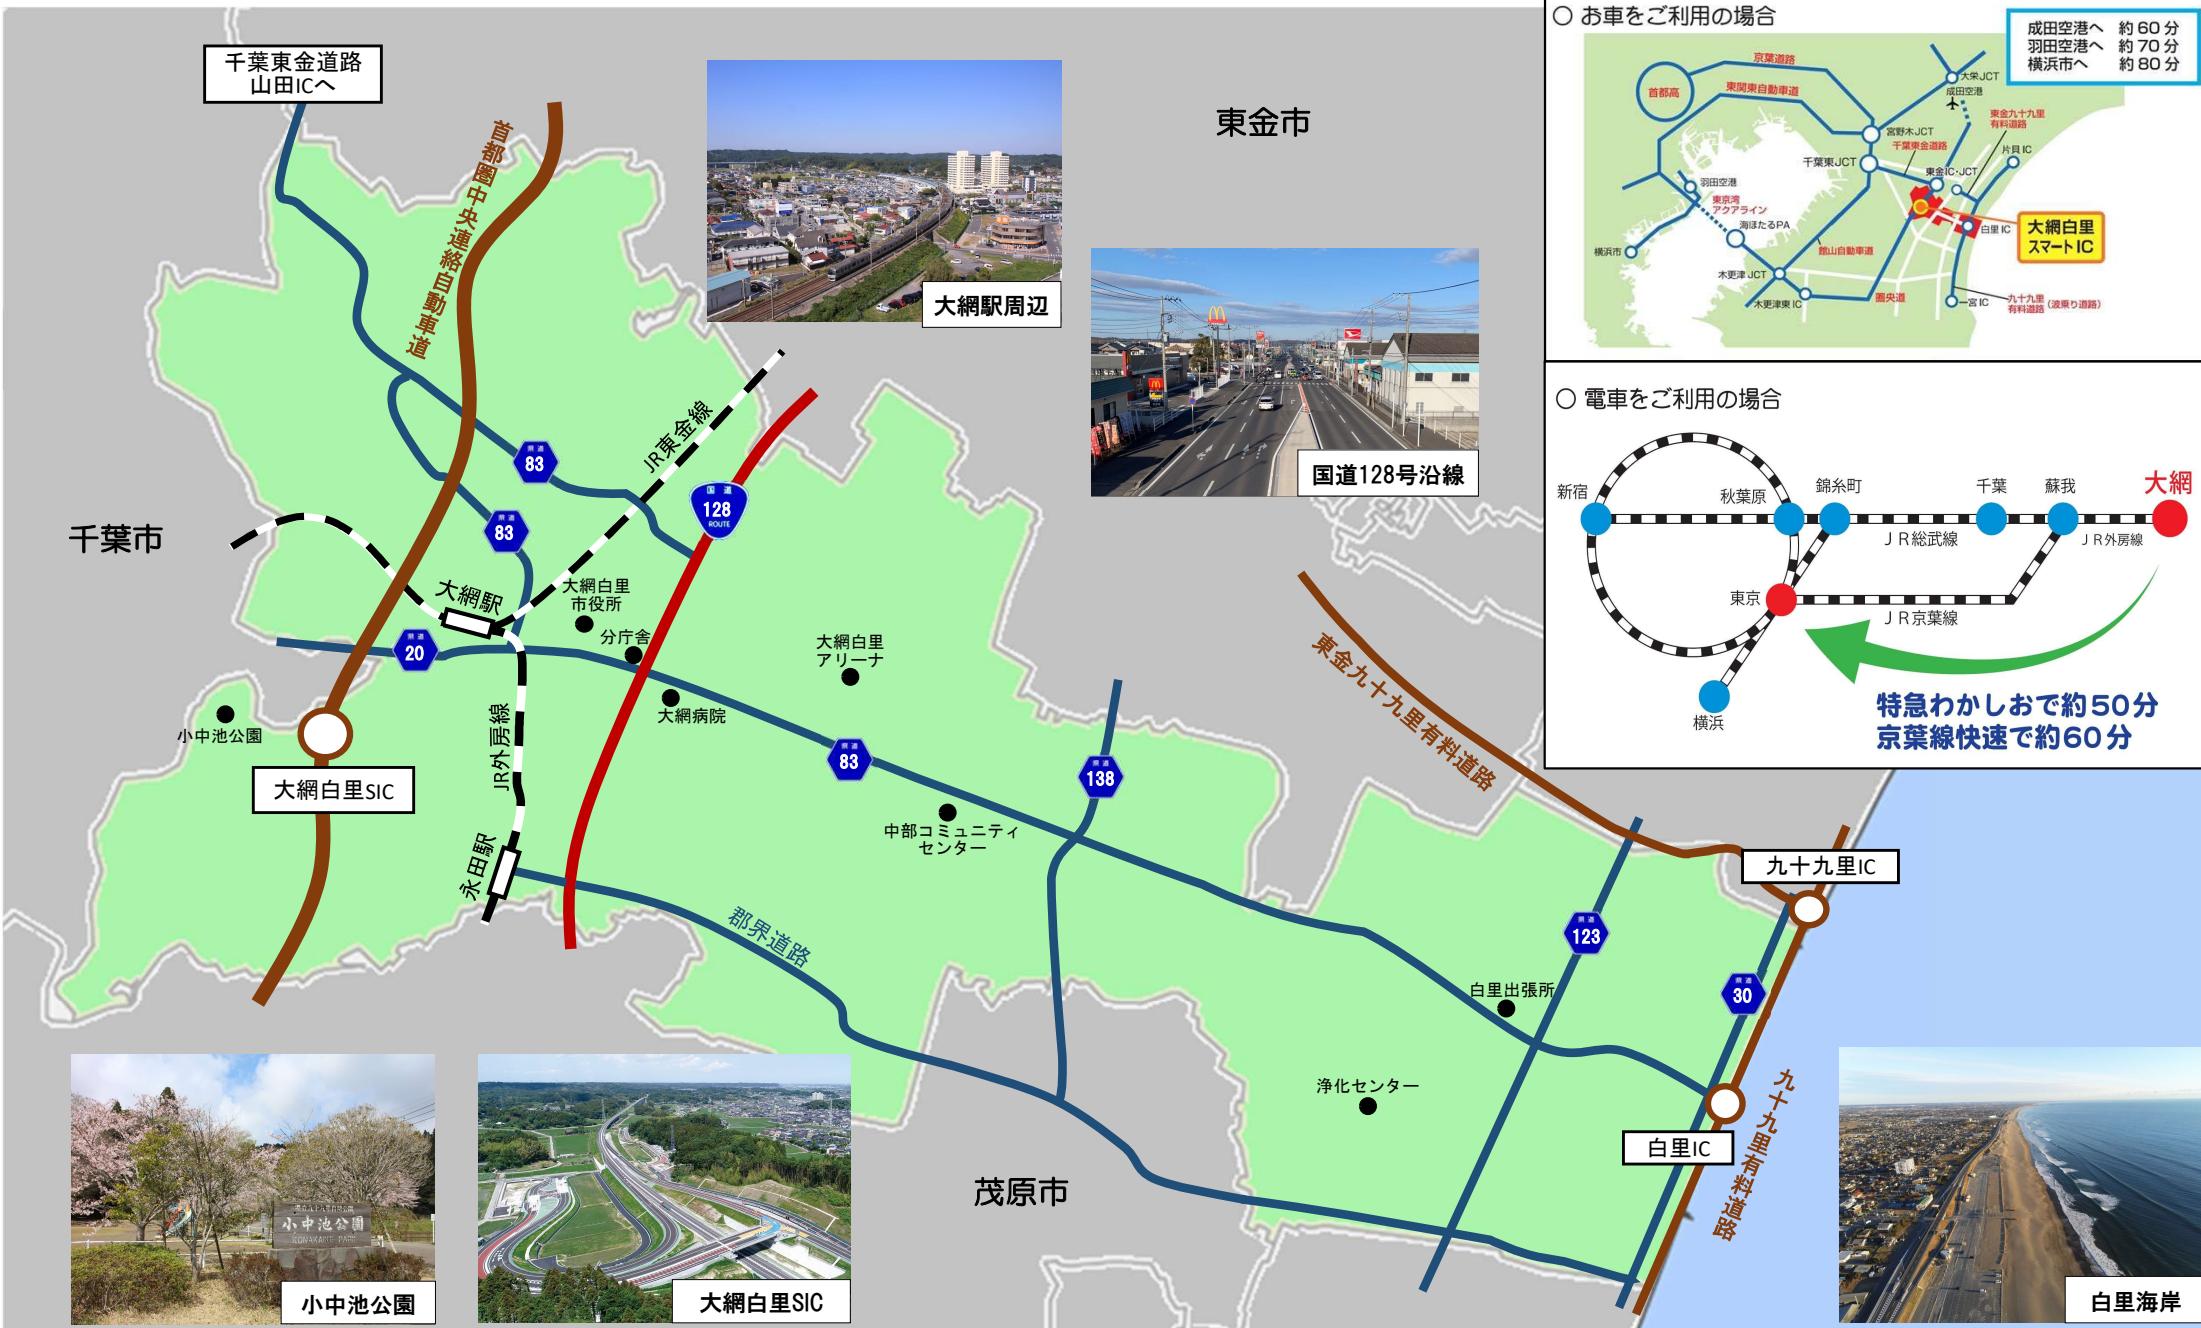

# 大網白里市アクセスマップ

千葉東金道路  
山田ICへ

東金市

千葉市

大網白里SIC

茂原市