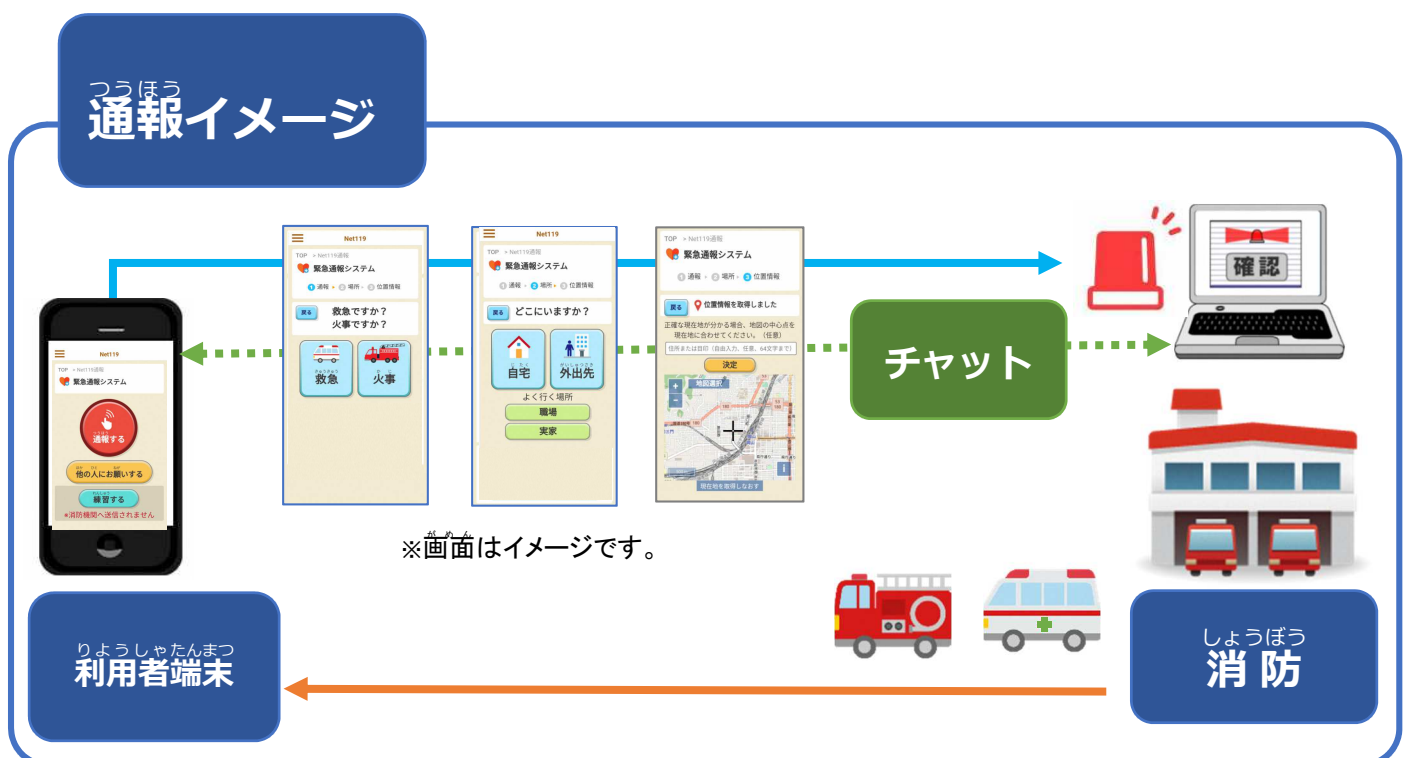

ちょうかく おんせい げんごきのうとう しょうがい かた たいしょう
聴覚・音声・言語機能等に障害がある方を対象とした

りょう あたら きんきゅうつうほう
スマートフォンを利用した新しい緊急通報システム

Net119 緊急通報システム

「Net119緊急通報システム」とは、聴覚・音声・言語機能等の障害により、音声による119番通報が困難な方が、スマートフォン等の携帯端末を利用し、消防へ音声によらない通報を行えるシステムです。なるべく文字入力をするこ
となく、画面をタップしていく簡単な操作で「火事」や「救急」といった情報や通報場所を伝えることができます。

ねつといちいちきゅう きんきゅうつうほう Net119 緊急通報システムで出来ること

い ばしょ とうろく
よく行く場所の登録

じぜん じたく い ばしょ とうろく すばや つうほうばしょ し
事前に「自宅」や「よく行く場所」を登録することで、素早く通報場所を知らせることができます。

がいしゅつさき つうほう
外出先からの通報

きのう がいしゅつさき つうほう すばや つうほうばしょ とくてい
GPS機能によって外出先からの通報でも、素早く通報場所を特定することができます。

べんり ちゃっときのう
便利なチャット機能

しょうぼう ていけいぶん もじにゆうりやく
消防とのチャットでは、定型文により、なるべく文字入力によらないやりとりができます。

こくない りよう
国内どこでも利用

にほんこくない りよう いちぶせいげんじこう
日本国内のどこでもご利用いただけます。(一部制限事項あり。)

ちゅう い じ こう 注 意 事 項

- りよう じぜん りようとうろく ひつよう
利用するには、事前に利用登録が必要です。
 - とうろくしゃ さんぶぐん し こういきぎょうせいすみあいしょうほうほんぶ かんかつくいきない ざいじゆう つうきん つうがく ちょうかく
登録者は、山武郡市広域行政組合消防本部の管轄区域内に在住、または通勤・通学されている、聴覚または
おんせい げんごきのうなど しょうがい でんわ おんせい ひやくじゅうきゅうばんつうほう こんなん かた たいしょう
音声・言語機能等の障害により、電話による音声での119番通報が困難な方が対象です。
 - とうろくりよう むりよう せつぞく ひつよう りようきん りようしゃふたん
登録料は無料ですが、インターネットの接続に必要な料金は利用者負担となります。
 - つうほう おこな りよう すまーとふおんとう GPSきのう ON せってい ひつよう
通報を行うには、ご利用のスマートフォン等のGPS機能をONに設定する必要があります。
 - もうしこみほうほうとう ほーむぺーじ けいさい
申し込み方法等は、山武消防のホームページに掲載してあります。
- さんぶぐん し こういきぎょうせいすみあいしょうほうほんぶ かんかつくいき どうがねし さんむし おおあみしらさとし くじゅうくりまち しばやままち
※山武郡市広域行政組合消防本部の管轄区域とは、東金市、山武市、大網白里市、九十九里町、芝山町をいいます。