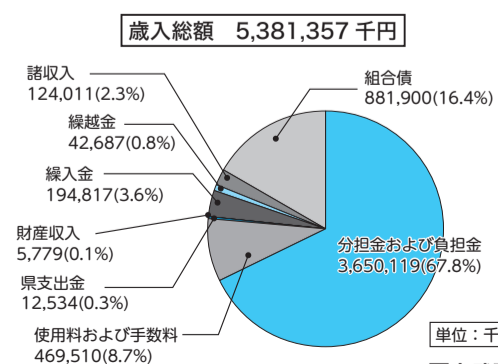

☎安全対策課消防防災班
☎0475(70)0303

市内の情報をいち早くお届けします!

～マリンのツイッター～

マリンのツイッターでは、大網白里市の魅力や取り組みをお知らせしているほか、災害や新型コロナウイルス感染症についての情報も発信しています。

ぜひフォローをお願いします。

▲@marine_os_1201

☎安全対策課消防防災班 ☎0475(70)0307

夕暮れ時の事故に注意 毎月10日は「交通安全の日」

夕暮れが早まるこの時期は、交通事故が増加します。歩行者の皆さんは、外出時明るい服装や反射材を身に付け、自分の命を守りましょう。また、ドライバーの皆さんは、ライ

トを早めに点灯し、速度を落とし、思いやりのある運転をお願いします。悲惨な交通事故を無くすため、交通ルールとマナーを守って「交通安全県ちば」を目指しましょう。

☎千葉県くらし安全推進課
☎043(223)2263
☎安全対策課生活安全班
☎0475(70)0387

入札結果の公表

市が発注する建設工事、業務委託、物品購入等の入札結果のうち、主なもの(落札金額が工事500万円以上・業務委託300万円以上・物品購入等200万円以上)について公表します。

なお、そのほかの結果も含め、全入札結果は、入札情報サービス、市役所受付行政情報コーナー、財政課で公表しています。注:金額は税込表示

8月27日一般競争入札実施分

- ○件名 大網駅東地区建築物等除却工事
  場所 駒込地内
  落札業者 (株)丸二工務店
  落札金額 11,000,000円
  落札率 89.29%
- ○件名 道路改良工事
  場所 大網(福田)地内
  落札業者 (株)鈴木工務店
  落札金額 12,485,000円
  落札率 93.80%
- ○件名 経年ガス導管入替工事(富田(北)外3)
  場所 富田(仲田)外3地内

- 落札業者 (株)丸二工務店
  落札金額 21,780,000円
  落札率 94.42%
- ○件名 大網白里市役所外12施設で使用する電力の供給
  場所 大網115番地2外
  落札業者 (株)エネット
  落札金額 40,019,771円
  落札率 67.84%
- ○件名 本庁舎等警備業務
  場所 大網115番地2外
  落札業者 (株)アイワ警備保障
  落札金額 46,114,200円
  落札率 64.03%

☎財政課契約管財班 ☎0475(70)0312

令和元年度 山武郡市広域行政組合歳入歳出決算

山武郡市6市町の共同処理として山武郡市広域行政組合で行っている事務(消防業務、養護老人ホーム・老人デイサービスセンター・し尿処理施設・急病診療所・斎場の運営、電子計算機による情報処理、介護認定審査会業務、教育相談業務など)の決算についてお知らせします。

一般会計の決算状況は歳入総額 53億8,135万7千円、歳出総額52億5,749万5千円で、差引残額は1億2,386万2千円となっています。収支額の前年度比較では、歳入が21.6%の増、歳出が22.2%の増となっています。

☎山武郡市広域行政組合企画財政課 ☎0475(54)0252