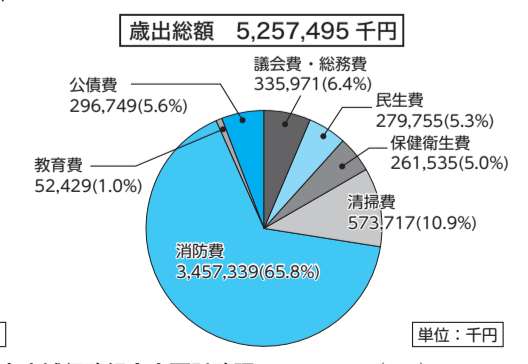

☎安全対策課消防防災班
☎0475(70)0303

市内の情報をいち早くお届けします!

～マリンのツイッター～

マリンのツイッターでは、大網白里市の魅力や取り組みをお知らせしているほか、災害や新型コロナウイルス感染症についての情報も発信しています。

ぜひフォローをお願いします。

▲@marine_os_1201

☎安全対策課消防防災班 ☎0475(70)0307

夕暮れ時の事故に注意 毎月10日は「交通安全の日」

夕暮れが早まるこの時期は、交通事故が増加します。歩行者の皆さんは、外出時明るい服装や反射材を身に付け、自分の命を守りましょう。また、ドライバーの皆さんは、ライ

トを早めに点灯し、速度を落とし、思いやりのある運転をお願いします。悲惨な交通事故を無くすため、交通ルールとマナーを守って「交通安全県ちば」を目指しましょう。

☎千葉県くらし安全推進課
☎043(223)2263
☎安全対策課生活安全班
☎0475(70)0387

入札結果の公表

市が発注する建設工事、業務委託、物品購入等の入札結果のうち、主なもの(落札金額が工事500万円以上・業務委託300万円以上・物品購入等200万円以上)について公表します。

なお、そのほかの結果も含め、全入札結果は、入札情報サービス、市役所受付行政情報コーナー、財政課で公表しています。注:金額は税込表示

8月27日一般競争入札実施分

- ○件名 大網駅東地区建築物等除却工事
  場所 駒込地内
  落札業者 (株)丸二工務店
  落札金額 11,000,000円
  落札率 89.29%
- ○件名 道路改良工事
  場所 大網(福田)地内
  落札業者 (株)鈴木工務店
  落札金額 12,485,000円
  落札率 93.80%
- ○件名 経年ガス導管入替工事(富田(北)外3)
  場所 富田(仲田)外3地内

- 落札業者 (株)丸二工務店
  落札金額 21,780,000円
  落札率 94.42%
- ○件名 大網白里市役所外12施設で使用する電力の供給
  場所 大網115番地2外
  落札業者 (株)エネット
  落札金額 40,019,771円
  落札率 67.84%
- ○件名 本庁舎等警備業務
  場所 大網115番地2外
  落札業者 (株)アイワ警備保障
  落札金額 46,114,200円
  落札率 64.03%

☎財政課契約管財班 ☎0475(70)0312

令和元年度 山武郡市広域行政組合歳入歳出決算

山武郡市6市町の共同処理として山武郡市広域行政組合で行っている事務(消防業務、養護老人ホーム・老人デイサービスセンター・し尿処理施設・急病診療所・斎場の運営、電子計算機による情報処理、介護認定審査会業務、教育相談業務など)の決算についてお知らせします。

一般会計の決算状況は歳入総額 53億8,135万7千円、歳出総額52億5,749万5千円で、差引残額は1億2,386万2千円となっています。収支額の前年度比較では、歳入が21.6%の増、歳出が22.2%の増となっています。

☎山武郡市広域行政組合企画財政課 ☎0475(54)0252