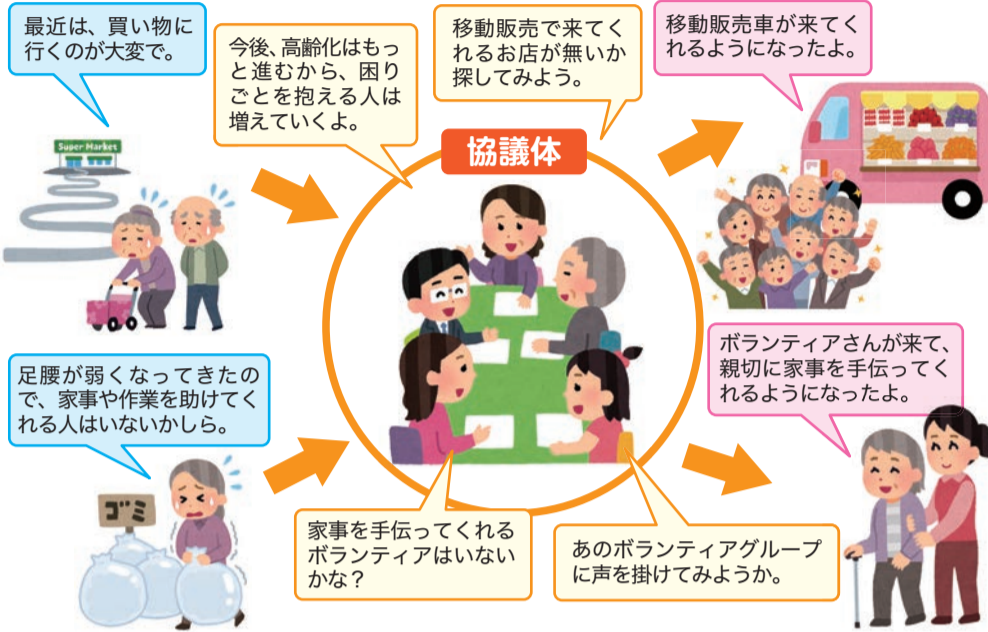

## —主な内容—

- 令和3年4月から市立幼稚園の入園を希望する園児を募集……………2
  - 国民健康保険特別会計の決算状況……………3
  - 11月は動物による危害防止対策強化月間……………4
  - 市指定可燃ごみ袋外装袋に有料広告を掲載しませんか……………5
  - 特集財政事情……………6・7
- ※○=問い合わせ先 ㊦=申し込み先

## ●話し合いを進め、困りごとを解決していきます●

困りごとは、人によっても、地域の実情によってもさまざまです。そこで、地域の福祉活動に携わっている関係者が主体となって、支え合い・助け合いの仕組み作りについて話し合う場（協議体）が発足しました。地域の困りごとを解決するために、地域ならではの

「じつはよかったらいいね」を話し合う場が発足

大網白里市のおよそ3人に1人は高齢者。日常生活で、いろいろな手助けを必要としている方が増えています。住み慣れた地域で、安心して生活できる環境を作るため、支え合い・助け合いの輪を作る取り組みを進めています。