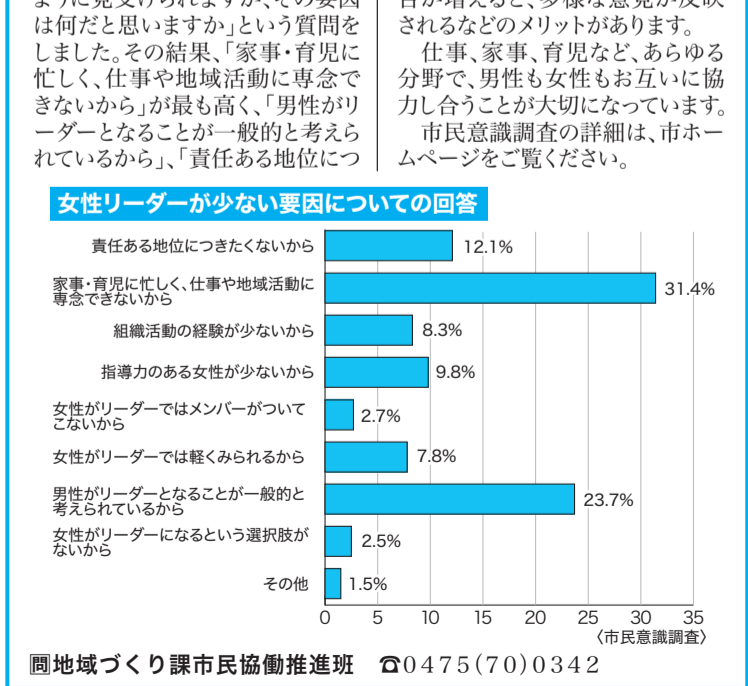

男子3位 みずほシューティングスターズ
女子3位 みずほBCフレンズ

▼大網白里アリーナ
☎0475(72)5708

青少年の健やかな成長を助ける青少年相談員募集

青少年相談員は、思いやりを持って地域の青少年に接し、その健やかな成長を助けることを目的に設けられたものです。スポーツやレクリエーション活動を通して、青少年の健全育成に貢献するボランティア活動を行っています。

▼委嘱内容Ⅱ第21期千葉県および大網白里市青少年相談員
▼任期Ⅱ令和4～6年度

▼活動内容

- ・潮干狩り大会や書初め大会などを主催し、子どもたちとイベントを通して触れ合いの輪を広げます。
- ・市、学校、各種団体などと連携し、青少年健全育成の活動(新春マラソン大会・パトロール等)に参加します。
- ・地域の青年層のリーダーとして、各種研修会に参加し、地域づくりに参画します。

▼資格

- ・令和4年4月1日現在、20歳以上55歳以下の方

男女共同参画だより

あなたの地域や職場など身近なところに、女性のリーダーはいますか。男性のリーダーに比べると女性のリーダーは、かなり少なくなっています。

市では、令和元年9月に20歳以上の市民1,500人を対象に市民意識調査を実施し、「職場や地域活動で、女性のリーダーが少ないように見受けられますが、その要因は何だと思いますか」という質問をしました。その結果、「家事・育児に忙しく、仕事や地域活動に専念できないから」が最も高く、「男性がリーダーとなるのが一般的と考えられているから」、「責任ある地位につ

安全安心コーナー

東金警察署管内 安全安心キャラクター「とうがめくん」