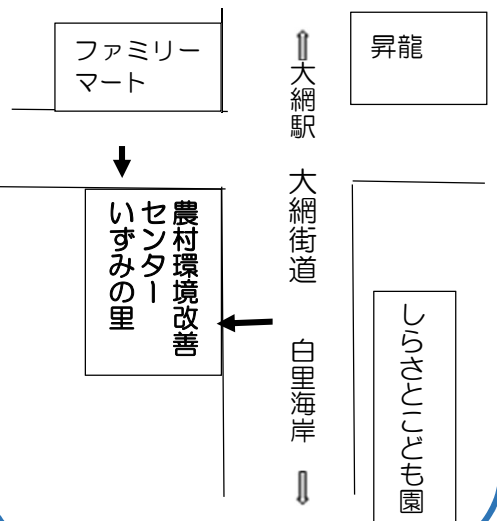

### <マリルームのご案内>

- 時間** 午前9時30分～12時  
午後13時～15時30分
- 予約時間** 11時30分～12時30分
- 場所** 子育て支援館内 マリルーム
- 開室日** 月～金曜日(祝日除く)  
※状況により休室有り  
マリカッパ-を見てね♪
- 休室日** 土日祝日・年末年始
- 対象者** 乳幼児(就学前児)及び  
その保護者
- 問合せ** 子育て支援館  
電話：0475-73-5711  
住所：大網白里市上貝塚 347

### <出張マリルームのご案内>

- 時間** 午前9時30分～  
14時30分
- 予約時間** 11時30分～12時30分
- 場所** 農村環境改善センター  
いずみの里 和室  
住所：大網白里市南今泉 140-1
- 開室日** 毎週金曜日(祝日除く)  
※都合により休室有り  
マリカッパ-を見てね♪
- 対象者** 乳幼児(就学前児)及び  
その保護者
- 問合せ** 子育て支援館  
電話：0475-73-5711