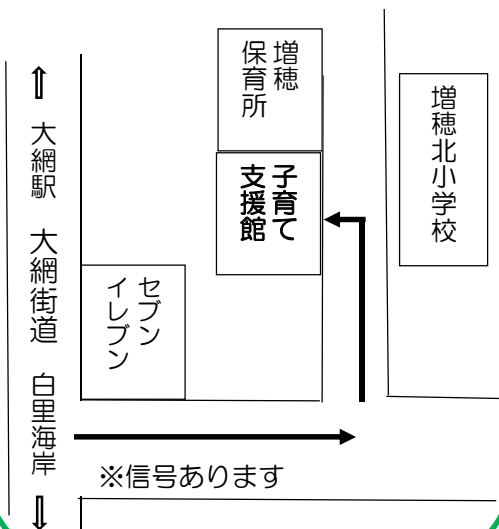

### <マリルームのご案内>

- 時間** 午前9時30分～12時  
午後13時～15時30分
- 予約時間** 11時30分～12時30分
- 場所** 子育て支援館内 マリルーム
- 開室日** 月～金曜日(祝日除く)  
※状況により休室有り  
マリカッパ-を見てね♪
- 休室日** 土日祝日・年末年始
- 対象者** 乳幼児(就学前児)及び  
その保護者
- 問合せ** 子育て支援館  
電話：0475-73-5711  
住所：大網白里市上貝塚 347

### <出張マリルームのご案内>

- 時間** 午前9時30分～  
14時30分
- 予約時間** 11時30分～12時30分
- 場所** 農村環境改善センター  
いずみの里 和室  
住所：大網白里市南今泉 140-1
- 開室日** 毎週金曜日(祝日除く)  
※都合により休室有り  
マリカッパ-を見てね♪
- 対象者** 乳幼児(就学前児)及び  
その保護者
- 問合せ** 子育て支援館  
電話：0475-73-5711