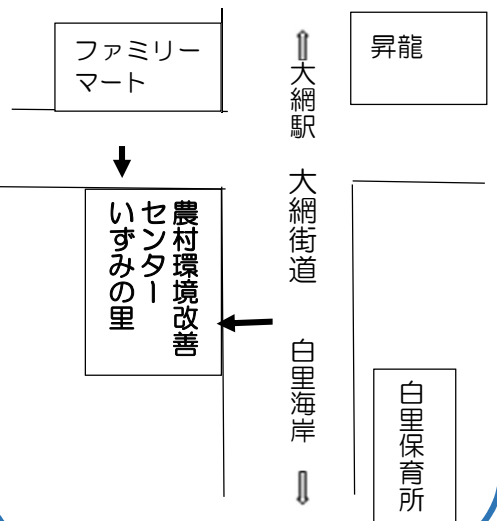

＜マリルームのご案内＞

- 時間** 午前9時30分～12時
午後13時～15時30分
- 予約時間** 11時30分～12時30分
- 場所** 子育て支援館内 マリルーム
- 開室日** 月～金曜日(祝日除く)
※状況により休室有り
マリカッパ-を見てね♪
- 休室日** 土日祝日・年末年始
- 対象者** 乳幼児(就学前児)及び
その保護者
- 問合せ** 子育て支援館
電話：0475-73-5711
住所：大網白里市上貝塚 347

＜出張マリルームのご案内＞

- 時間** 午前9時30分～
14時30分
- 予約時間** 11時30分～12時30分
- 場所** 農村環境改善センター
いずみの里 和室
- 住所：大網白里市南今泉 140-1
- 開室日** 毎週金曜日(祝日除く)
※都合により休室有り
マリカッパ-を見てね♪
- 対象者** 乳幼児(就学前児)及び
その保護者
- 問合せ** 子育て支援館
電話：0475-73-5711

大網白里市子育て支援センター

マリルーム

(子育て支援館内)

出張マリルーム

(農村環境改善センターいずみの里内)

子育て支援センターは、お子さんと保護者の方が一緒に利用できる「屋根のある公園」のような遊び場です。
お気軽にお子さんと一緒に遊びに来ませんか♪
お部屋でままごとや電車や車のおもちゃ、ボールプール等おもちゃをたくさん用意しています。
親子で楽しく遊びながらお友達づくりをしましょう。

子育て中のママさん・パパさん
子育ての強い味方の
おばあちゃん・おじいちゃん
妊娠中のプレママさん
みんなで育児の悩みや子育ての情報
交換をしませんか～