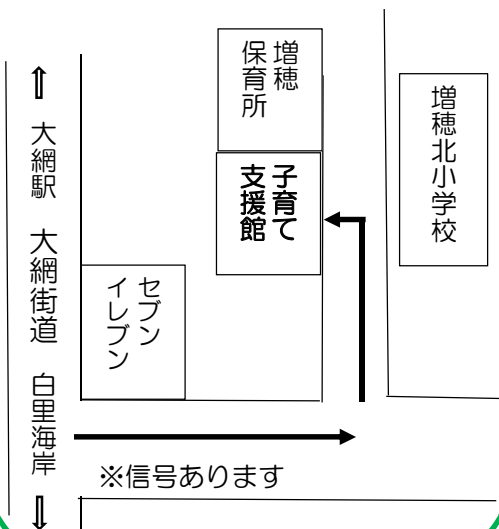

＜マリルームのご案内＞

- 時間** 午前9時30分～12時
午後13時～15時30分
- 予約時間** 11時30分～12時30分
- 場所** 子育て支援館内 マリルーム
- 開室日** 月～金曜日(祝日除く)
※状況により休室有り
マリカッパ-を見てね♪
- 休室日** 土日祝日・年末年始
- 対象者** 乳幼児(就学前児)及び
その保護者
- 問合せ** 子育て支援館
電話：0475-73-5711
住所：大網白里市上貝塚 347

＜出張マリルームのご案内＞

- 時間** 午前9時30分～
14時30分
- 予約時間** 11時30分～12時30分
- 場所** 農村環境改善センター
いずみの里 和室
- 住所：大網白里市南今泉 140-1
- 開室日** 毎週金曜日(祝日除く)
※都合により休室有り
マリカッパ-を見てね♪
- 対象者** 乳幼児(就学前児)及び
その保護者
- 問合せ** 子育て支援館
電話：0475-73-5711

大網白里市子育て支援センター

マリルーム

(子育て支援館内)

出張マリルーム

(農村環境改善センターいずみの里内)

子育て支援センターは、お子さんと保護者の方が一緒に利用できる「屋根のある公園」のような遊び場です。
お気軽にお子さんと一緒に遊びに来ませんか♪
お部屋でままごとや電車や車のおもちゃ、ボールプール等おもちゃをたくさん用意しています。
親子で楽しく遊びながらお友達づくりをしましょう。

子育て中のママさん・パパさん
子育ての強い味方の
おばあちゃん・おじいちゃん
妊娠中のプレママさん
みんなで育児の悩みや子育ての情報
交換をしませんか～