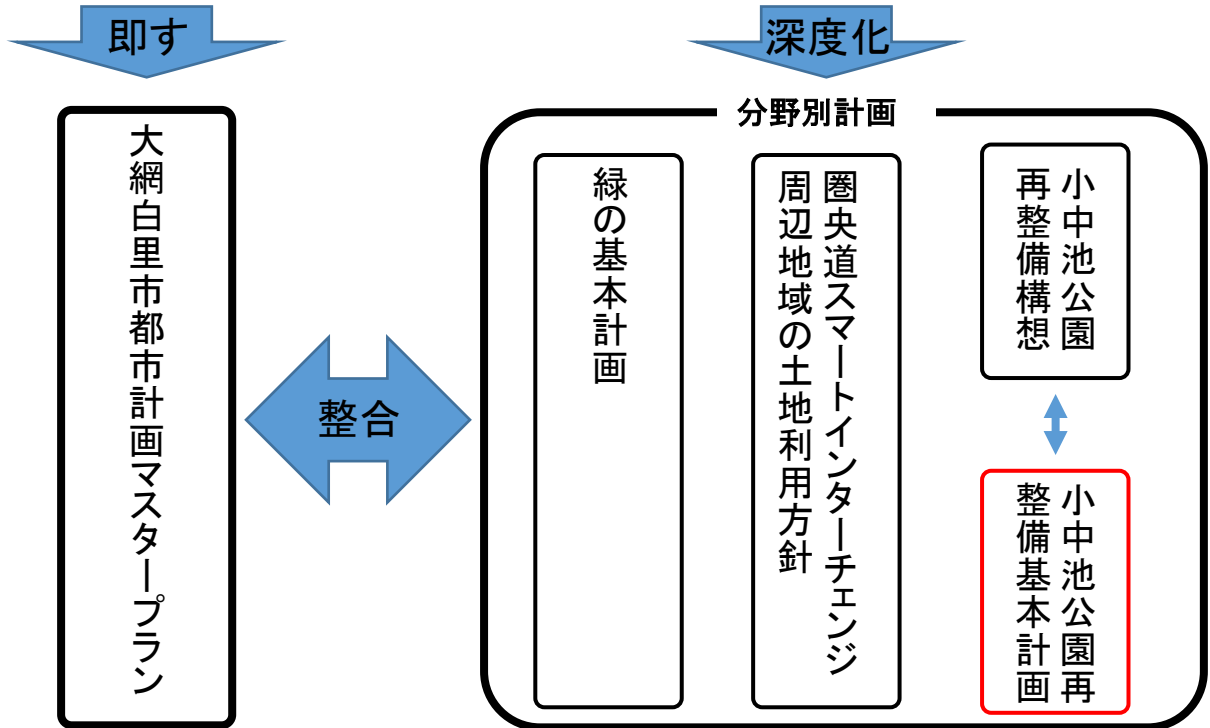

基本計画の位置付けについて

【大網白里市第6次総合計画】基本構想、基本計画

計画名	区分	整備方針(一部抜粋)
第6次総合計画 (基本構想)	公園・緑地、観光	自然環境の保全とともに、地域資源の活用
		圏央道大網白里スマートインターチェンジを効果的に活用した土地利用
都市計画マスタープラン	緑地保全ゾーン	自然環境の保全とともに、その活用
圏央道スマートインターチェンジ周辺地域の土地利用方針	観光・レクリエーションゾーン	圏央道を利用して訪れる人々と周辺地域の住民等の交流、憩いの場として、観光・レクリエーション機能を導入
		周辺には農地が広がっていることから、営農環境に配慮する等、周辺環境と調和した土地利用
		交通結節点である大網駅からも利用者が訪れやすいよう、大網駅周辺(複合機能ゾーン)との連携
緑の基本計画	緑地保全ゾーン・レクリエーションの場となる緑	自然とのふれあいの場となる施設