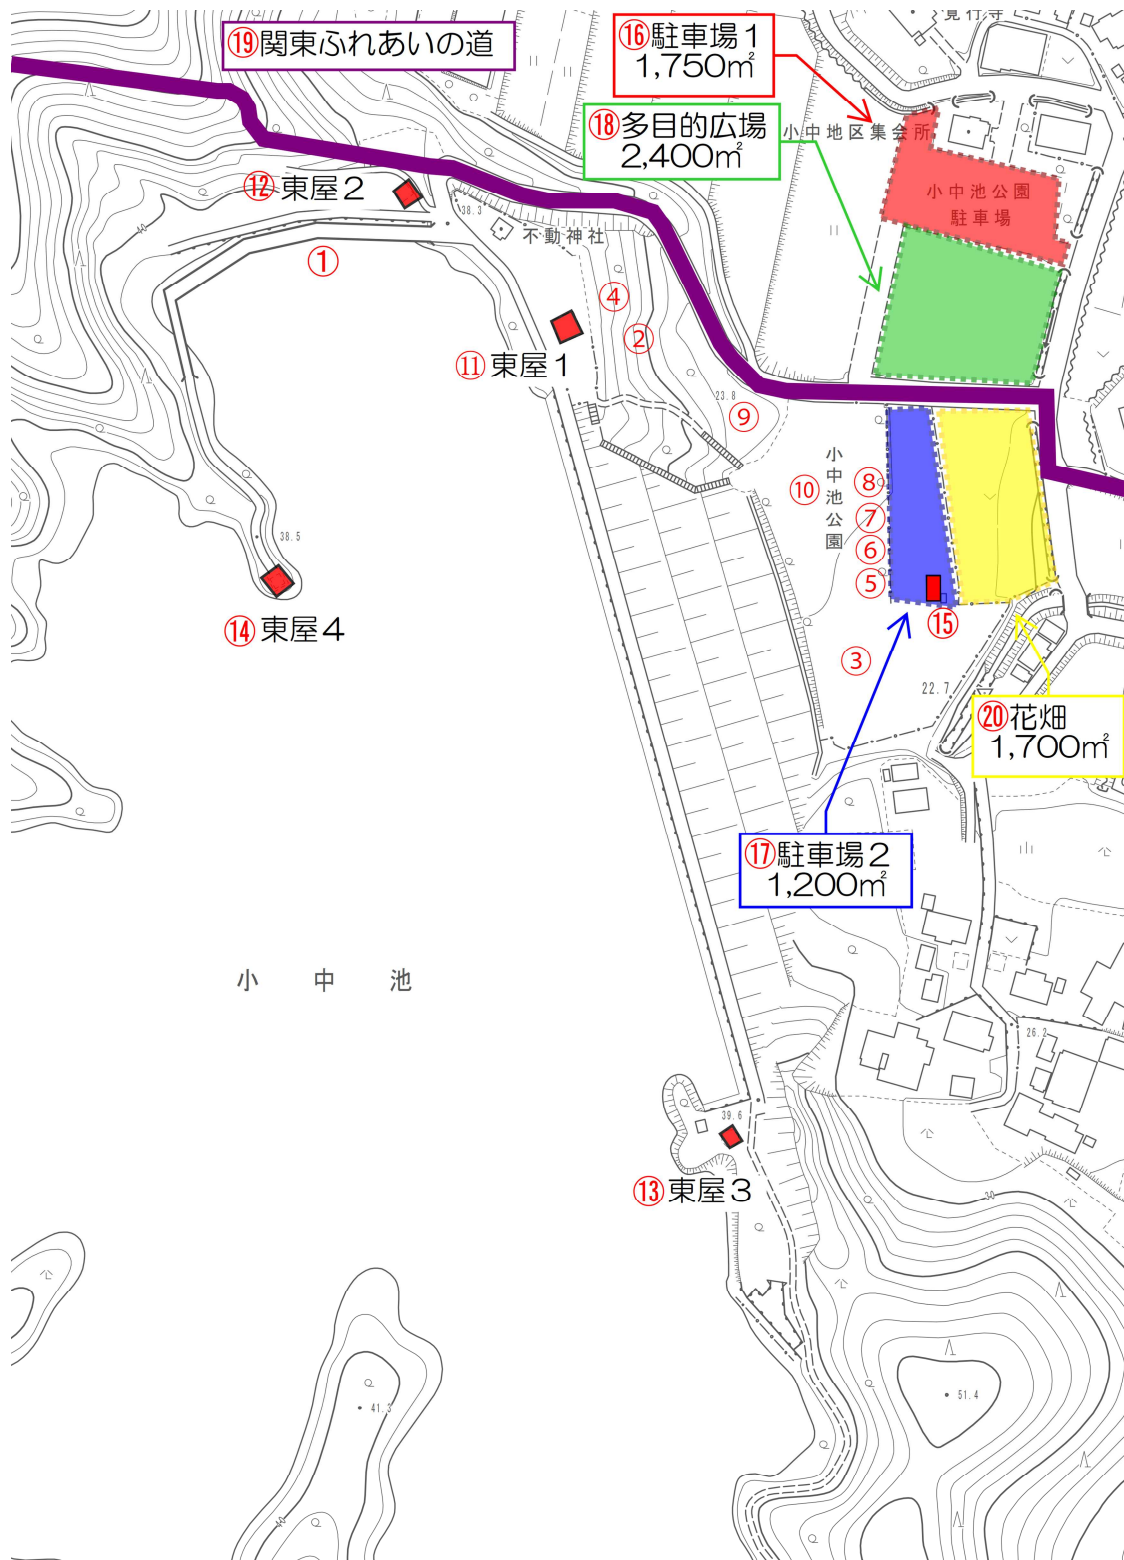

# 現況施設の一覧

昭和の森

連絡道

駐車場

木橋

小中池

堤体

大網白里スマートIC

至 東金

至 茂原

## 現有施設状況

No.	名 称	概 要	設置年
1	木橋	全長 133m、幅員 3～5m 閉鎖中	H7
2	ローラー滑り台	延長 95m、高低差 17.7m	H8
3	スカイロープ	ターザンロープ、滑り台、ロープ 渡り	H12
4	木製アスレチック		H8
5	木製ブランコ	2 連	H9
6	木製滑り台		H9
7	木製鉄棒	2 連	H9
8	藤棚	テーブルセット	H8
9	砂場		H8
10	大型複合遊具		R3
11	東屋 1	大	H8
12	東屋 2	中	H8
13	東屋 3	中	H8
14	東屋 4	小	H9
15	トイレ	男性、女性、身障者用	H9・R2
16	駐車場 1	52 台 (うち、障がい者：2 台 軽：6 台)	H17
17	駐車場 2	閉鎖中	H9
18	多目的広場	臨時駐車場 90 台	
19	関東ふれあいのみち		H1
20	花畑		

# 施設配置図

①木橋

②ローラー滑り台

③スカイロープ

④木製アスレチック

⑤木製ブランコ

⑥木製滑り台

⑦木製鉄棒