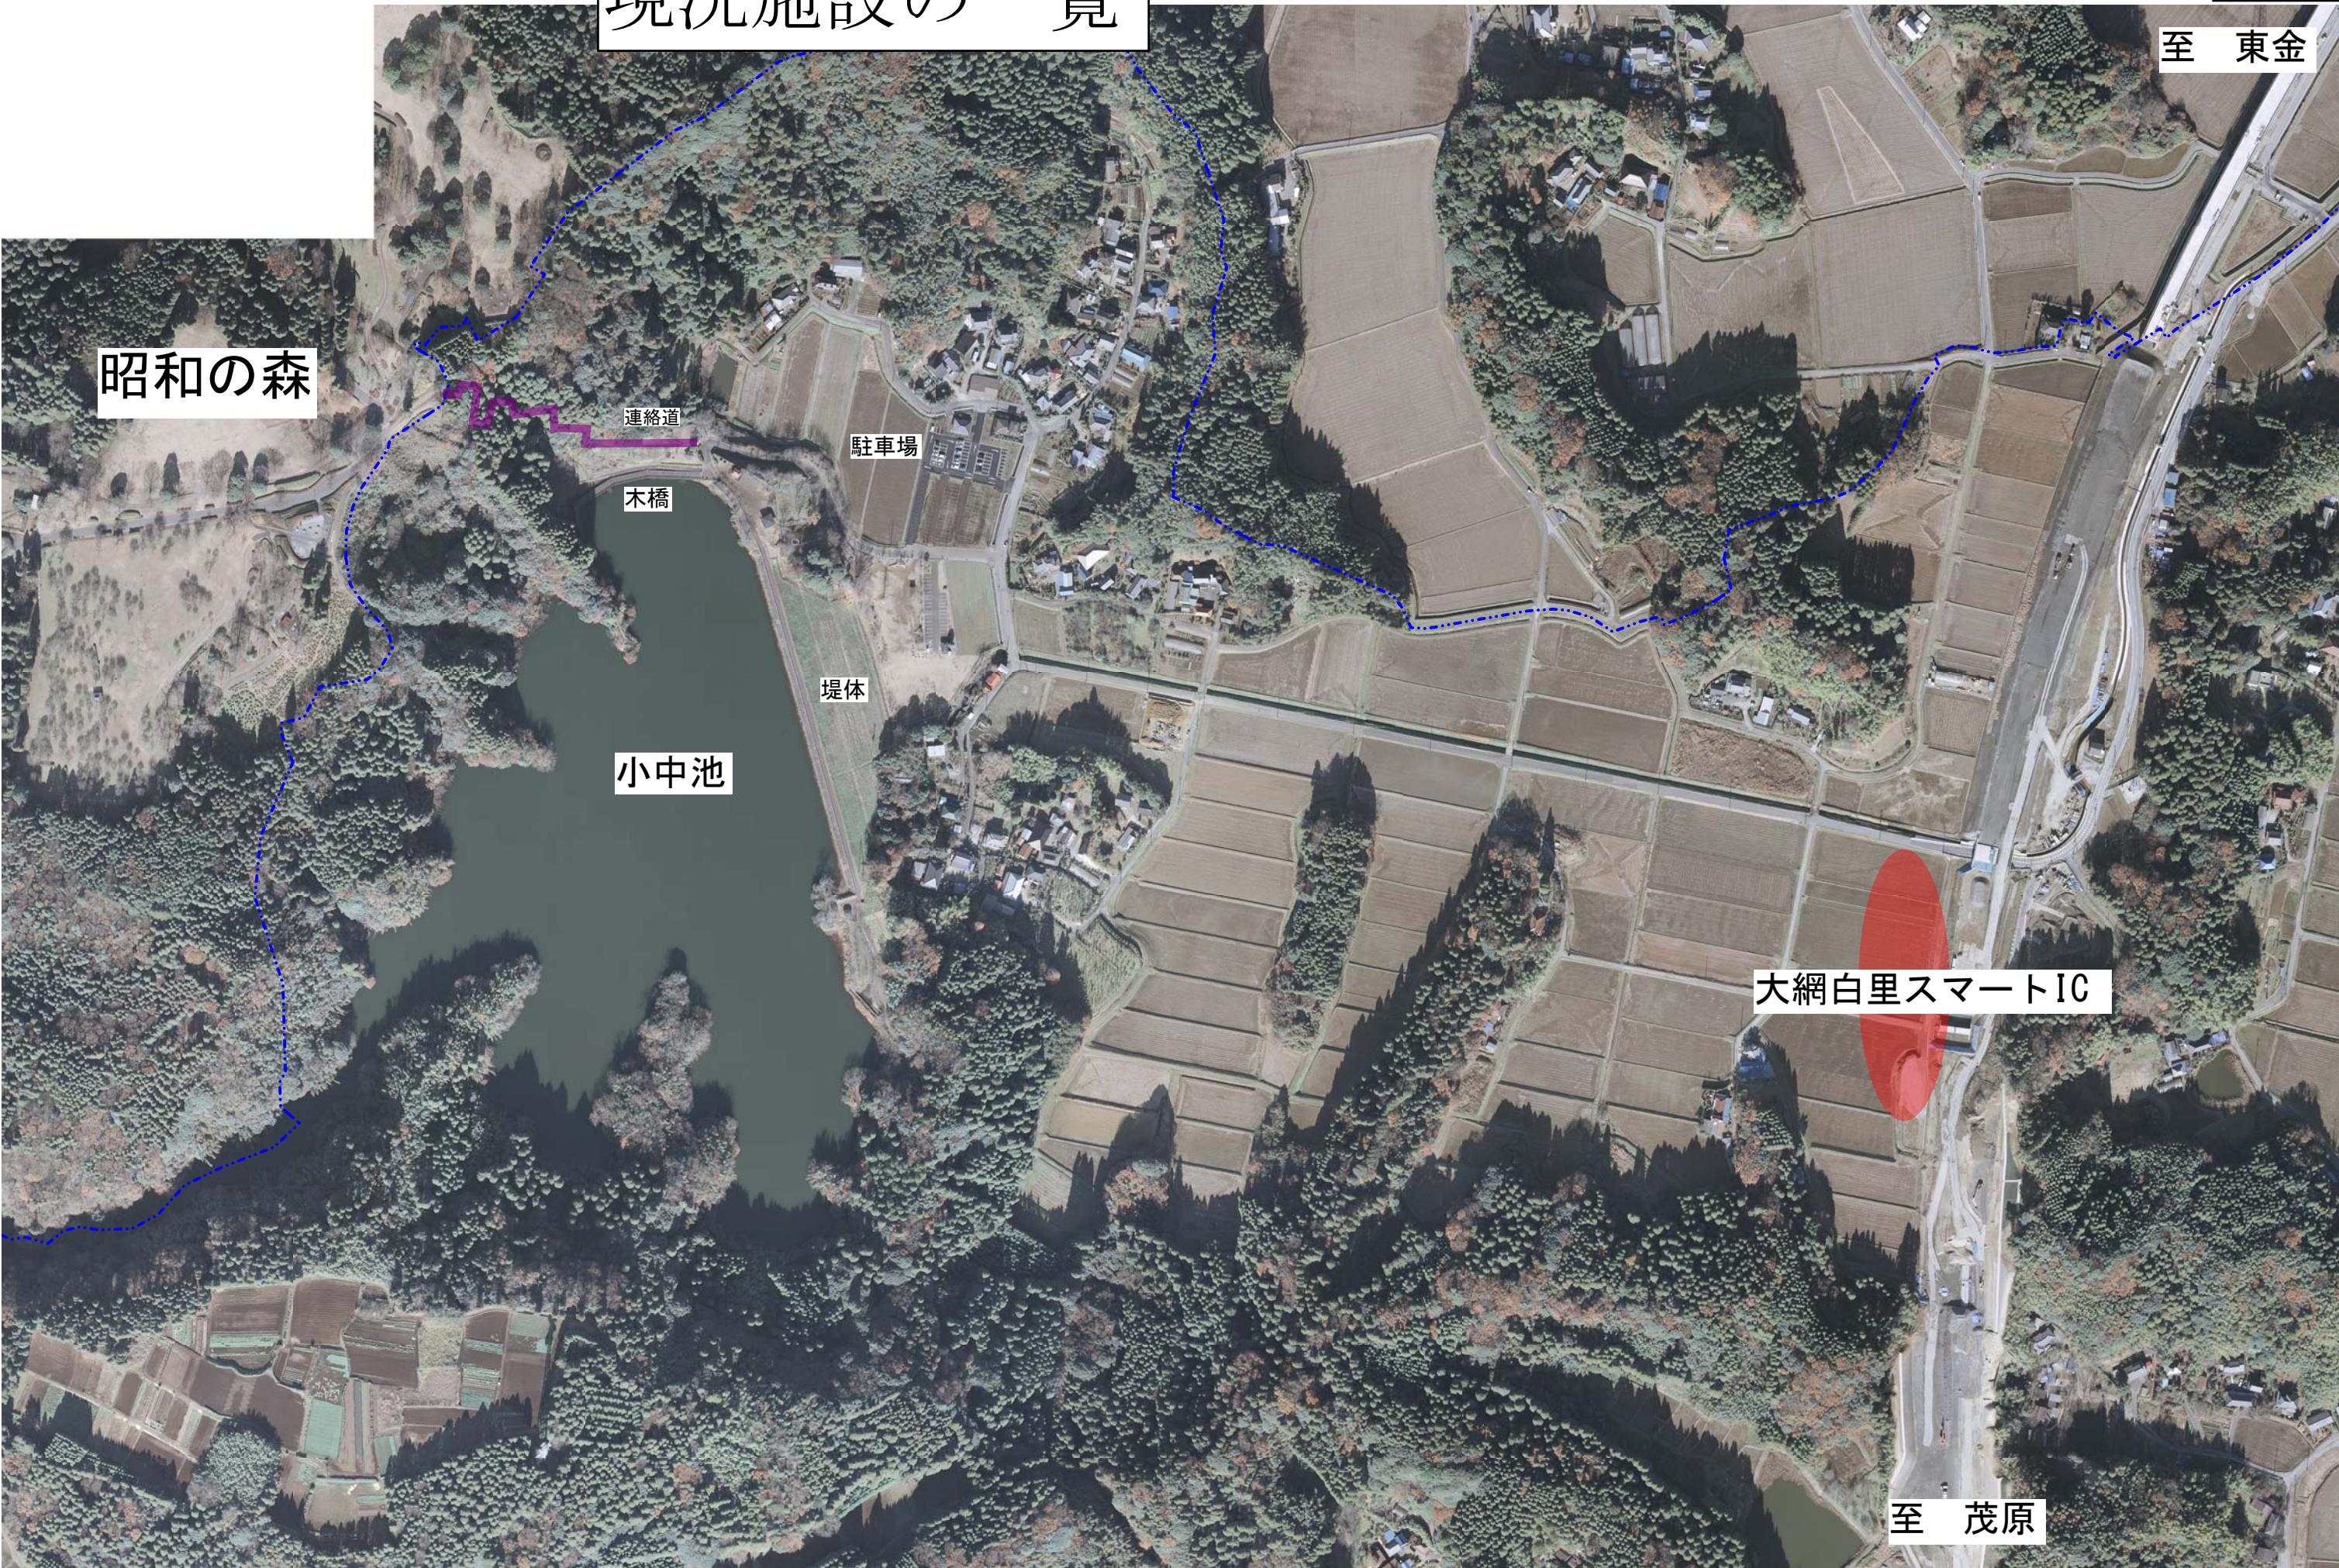

# 現況施設の一覧

昭和の森

連絡道

駐車場

木橋

小中池

堤体

大網白里スマートIC

至 東金

至 茂原

## 現有施設状況

No.	名 称	概 要	設置年
1	木橋	全長 133m、幅員 3～5m 閉鎖中	H7
2	ローラー滑り台	延長 95m、高低差 17.7m	H8
3	スカイロープ	ターザンロープ、滑り台、ロープ 渡り	H12
4	木製アスレチック		H8
5	木製ブランコ	2 連	H9
6	木製滑り台		H9
7	木製鉄棒	2 連	H9
8	藤棚	テーブルセット	H8
9	砂場		H8
10	大型複合遊具		R3
11	東屋 1	大	H8
12	東屋 2	中	H8
13	東屋 3	中	H8
14	東屋 4	小	H9
15	トイレ	男性、女性、身障者用	H9・R2
16	駐車場 1	52 台 (うち、障がい者：2 台 軽：6 台)	H17
17	駐車場 2	閉鎖中	H9
18	多目的広場	臨時駐車場 90 台	
19	関東ふれあいのみち		H1
20	花畑		

# 施設配置図

①木橋

②ローラー滑り台

③スカイロープ

④木製アスレチック

⑤木製ブランコ

⑥木製滑り台

⑦木製鉄棒