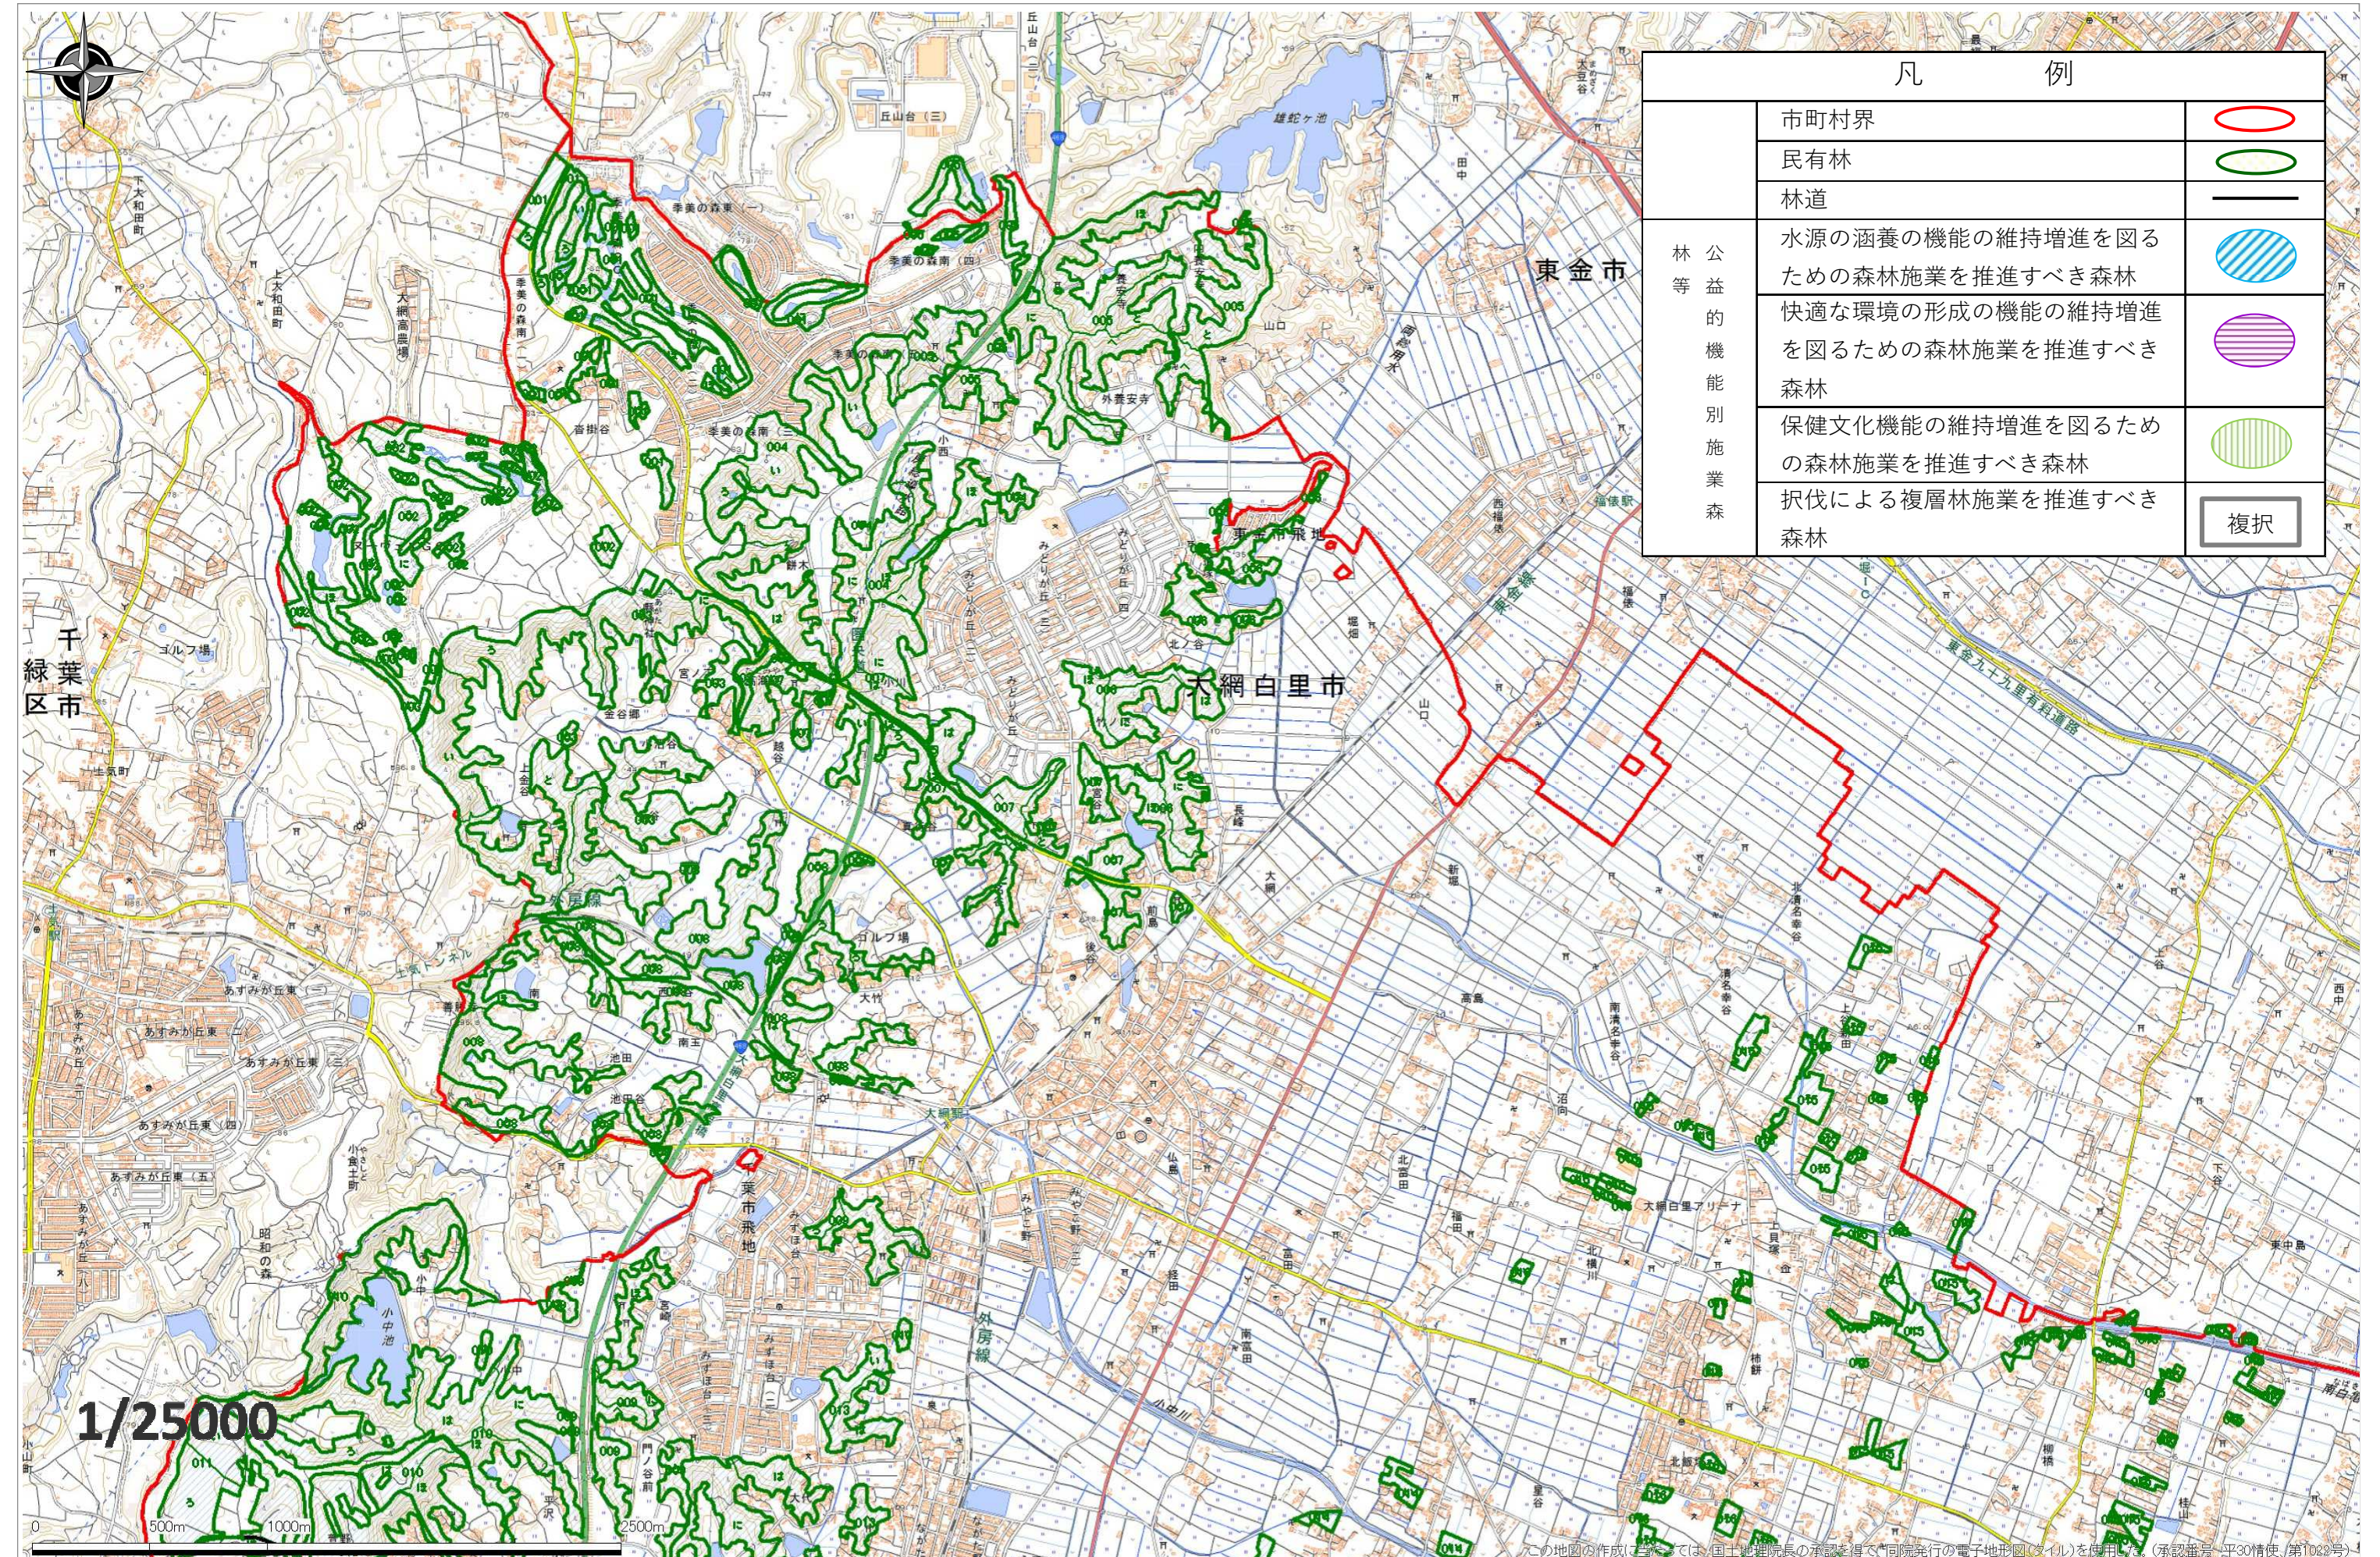

大網白里市森林整備計画概要図（1/3）

凡 例		
	市町村界	
	民有林	
	林道	
林 公 益 的 機 能 別 施 業 森	水源の涵養の機能の維持増進を図るための森林施業を推進すべき森林	
	快適な環境の形成の機能の維持増進を図るための森林施業を推進すべき森林	
	保健文化機能の維持増進を図るための森林施業を推進すべき森林	
	択伐による複層林施業を推進すべき森林	

1/25000

0 500m 1000m 2500m

この地図の作成には、国土院院長の承認を得て、同院発行の電子地形図(2次元)を使用し、(承認番号:平30情使第102号)