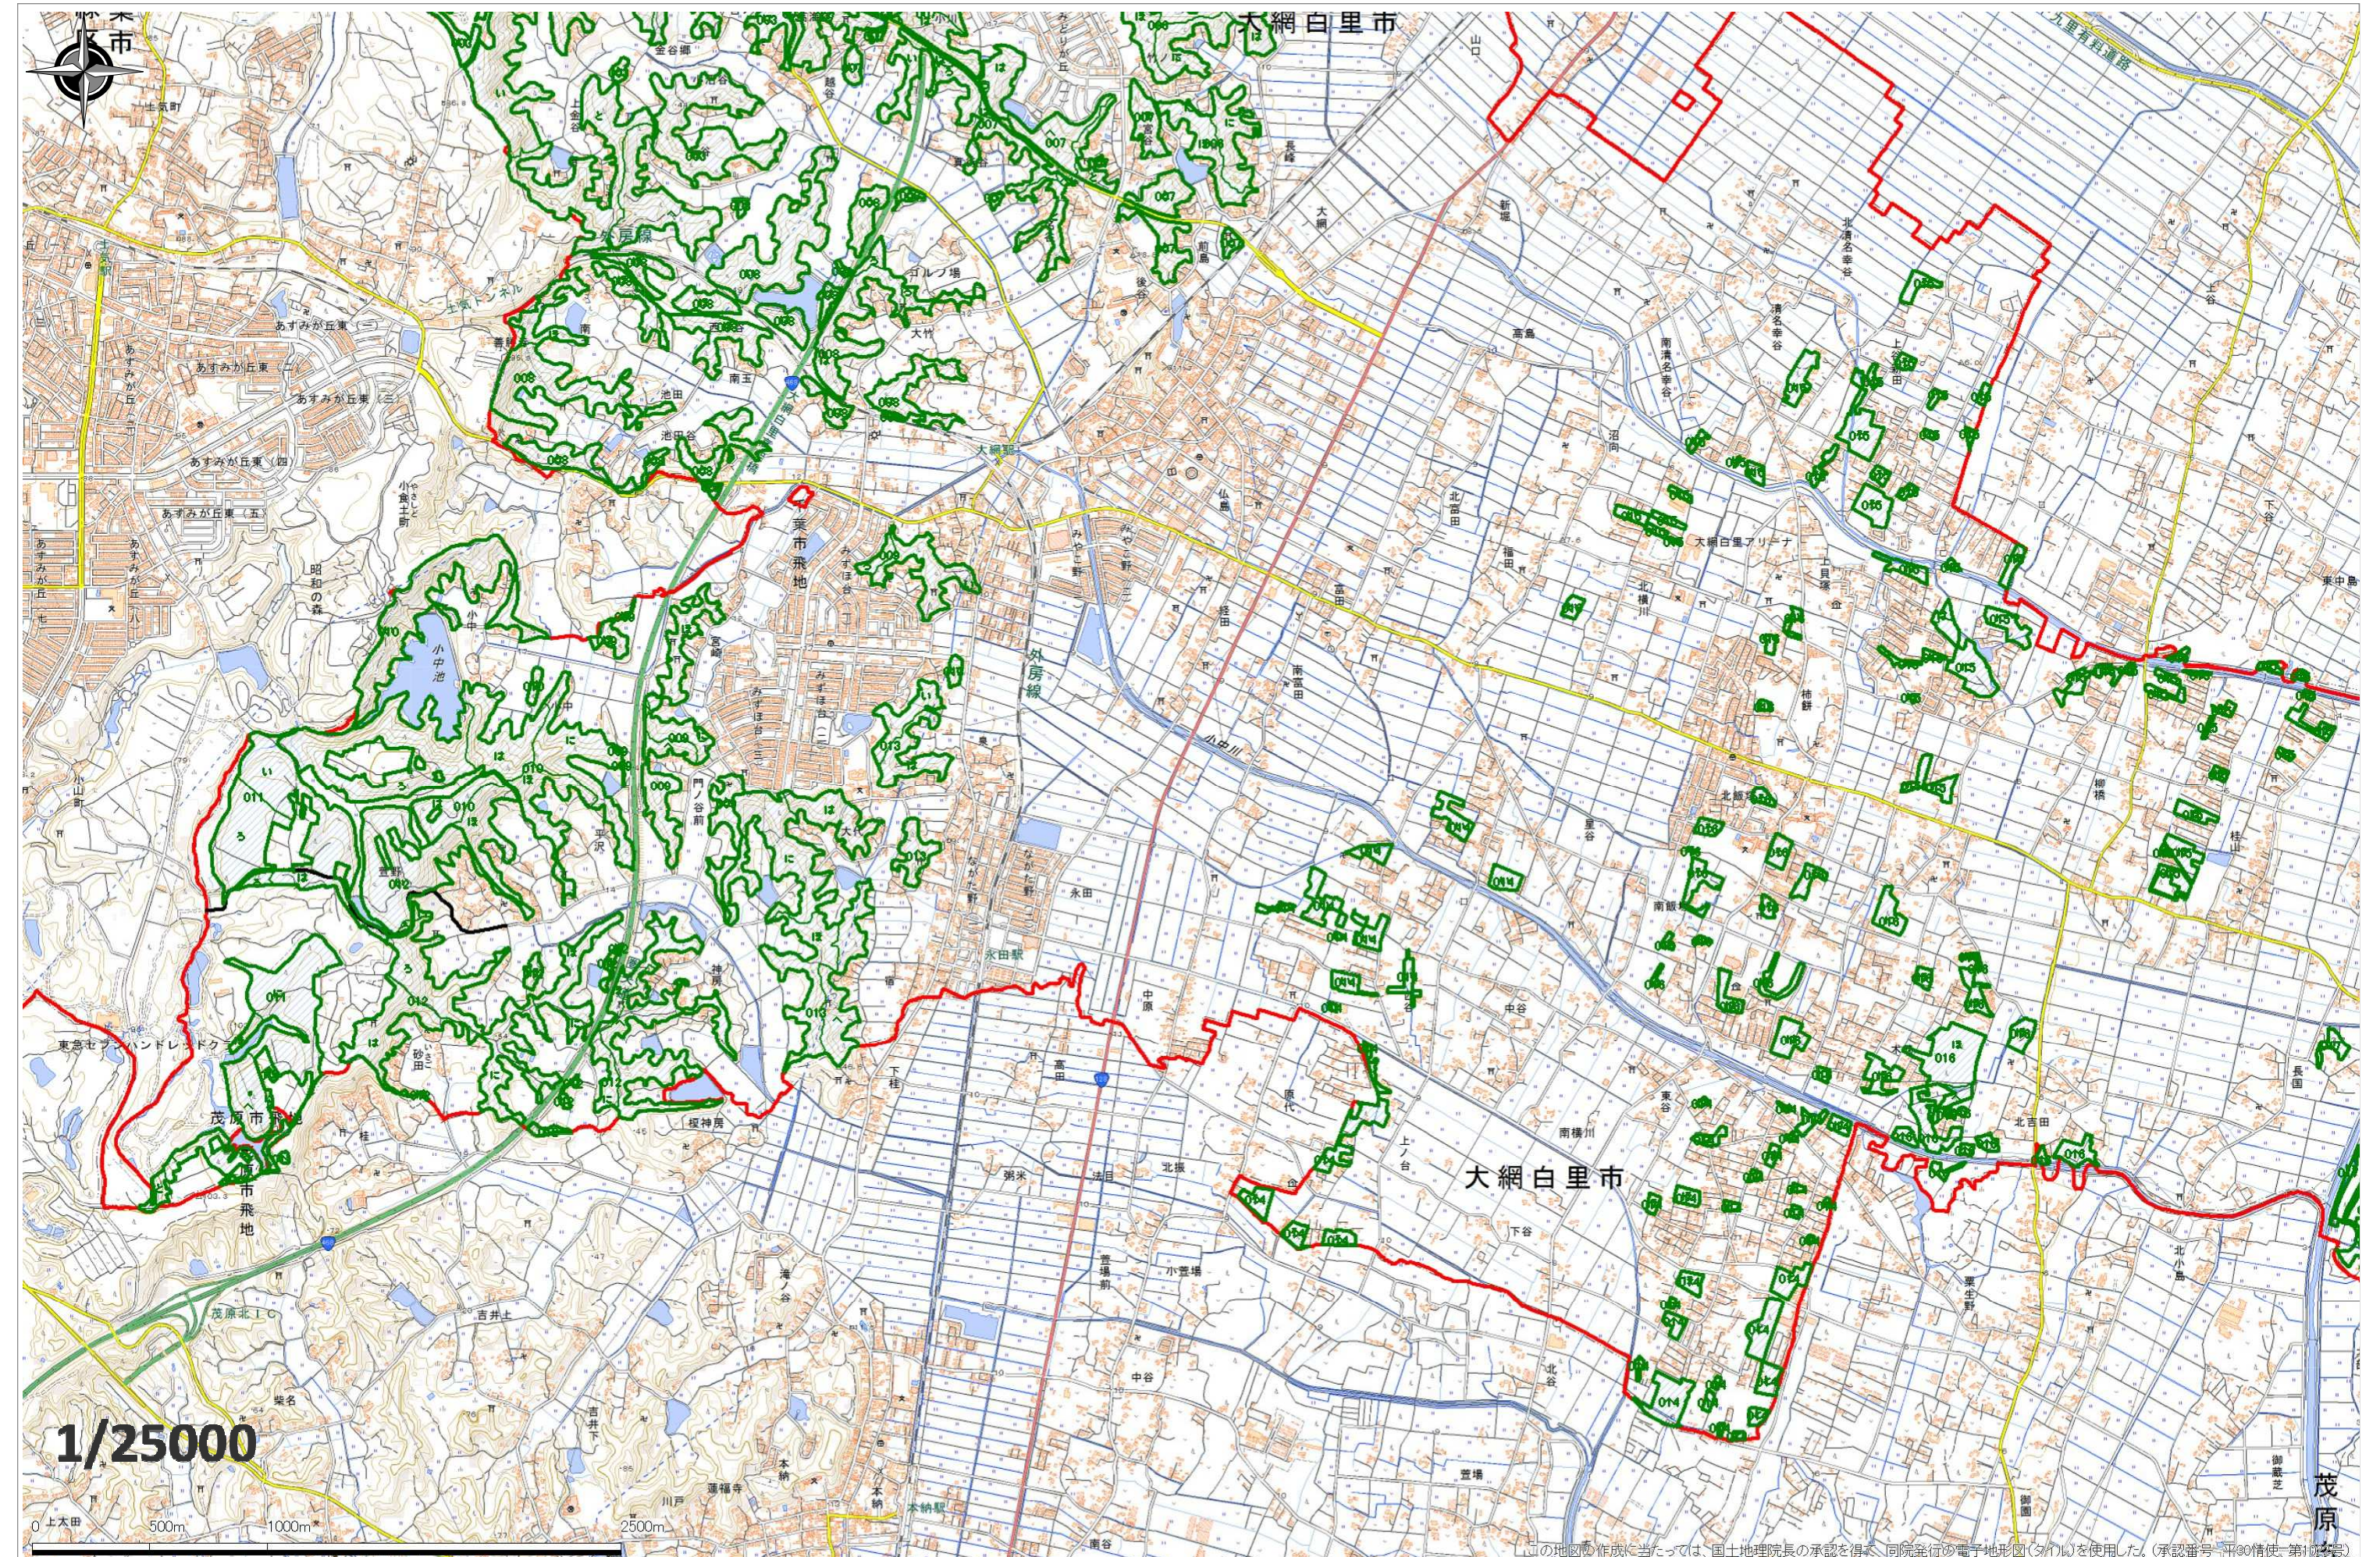

大網白里市森林整備計画概要図 (2/3)

この地図の作成に当たっては、国土院院長の承認を得、同院発行の電子地形図(タリ)を使用した。(承認番号: 平30情使-第102号)