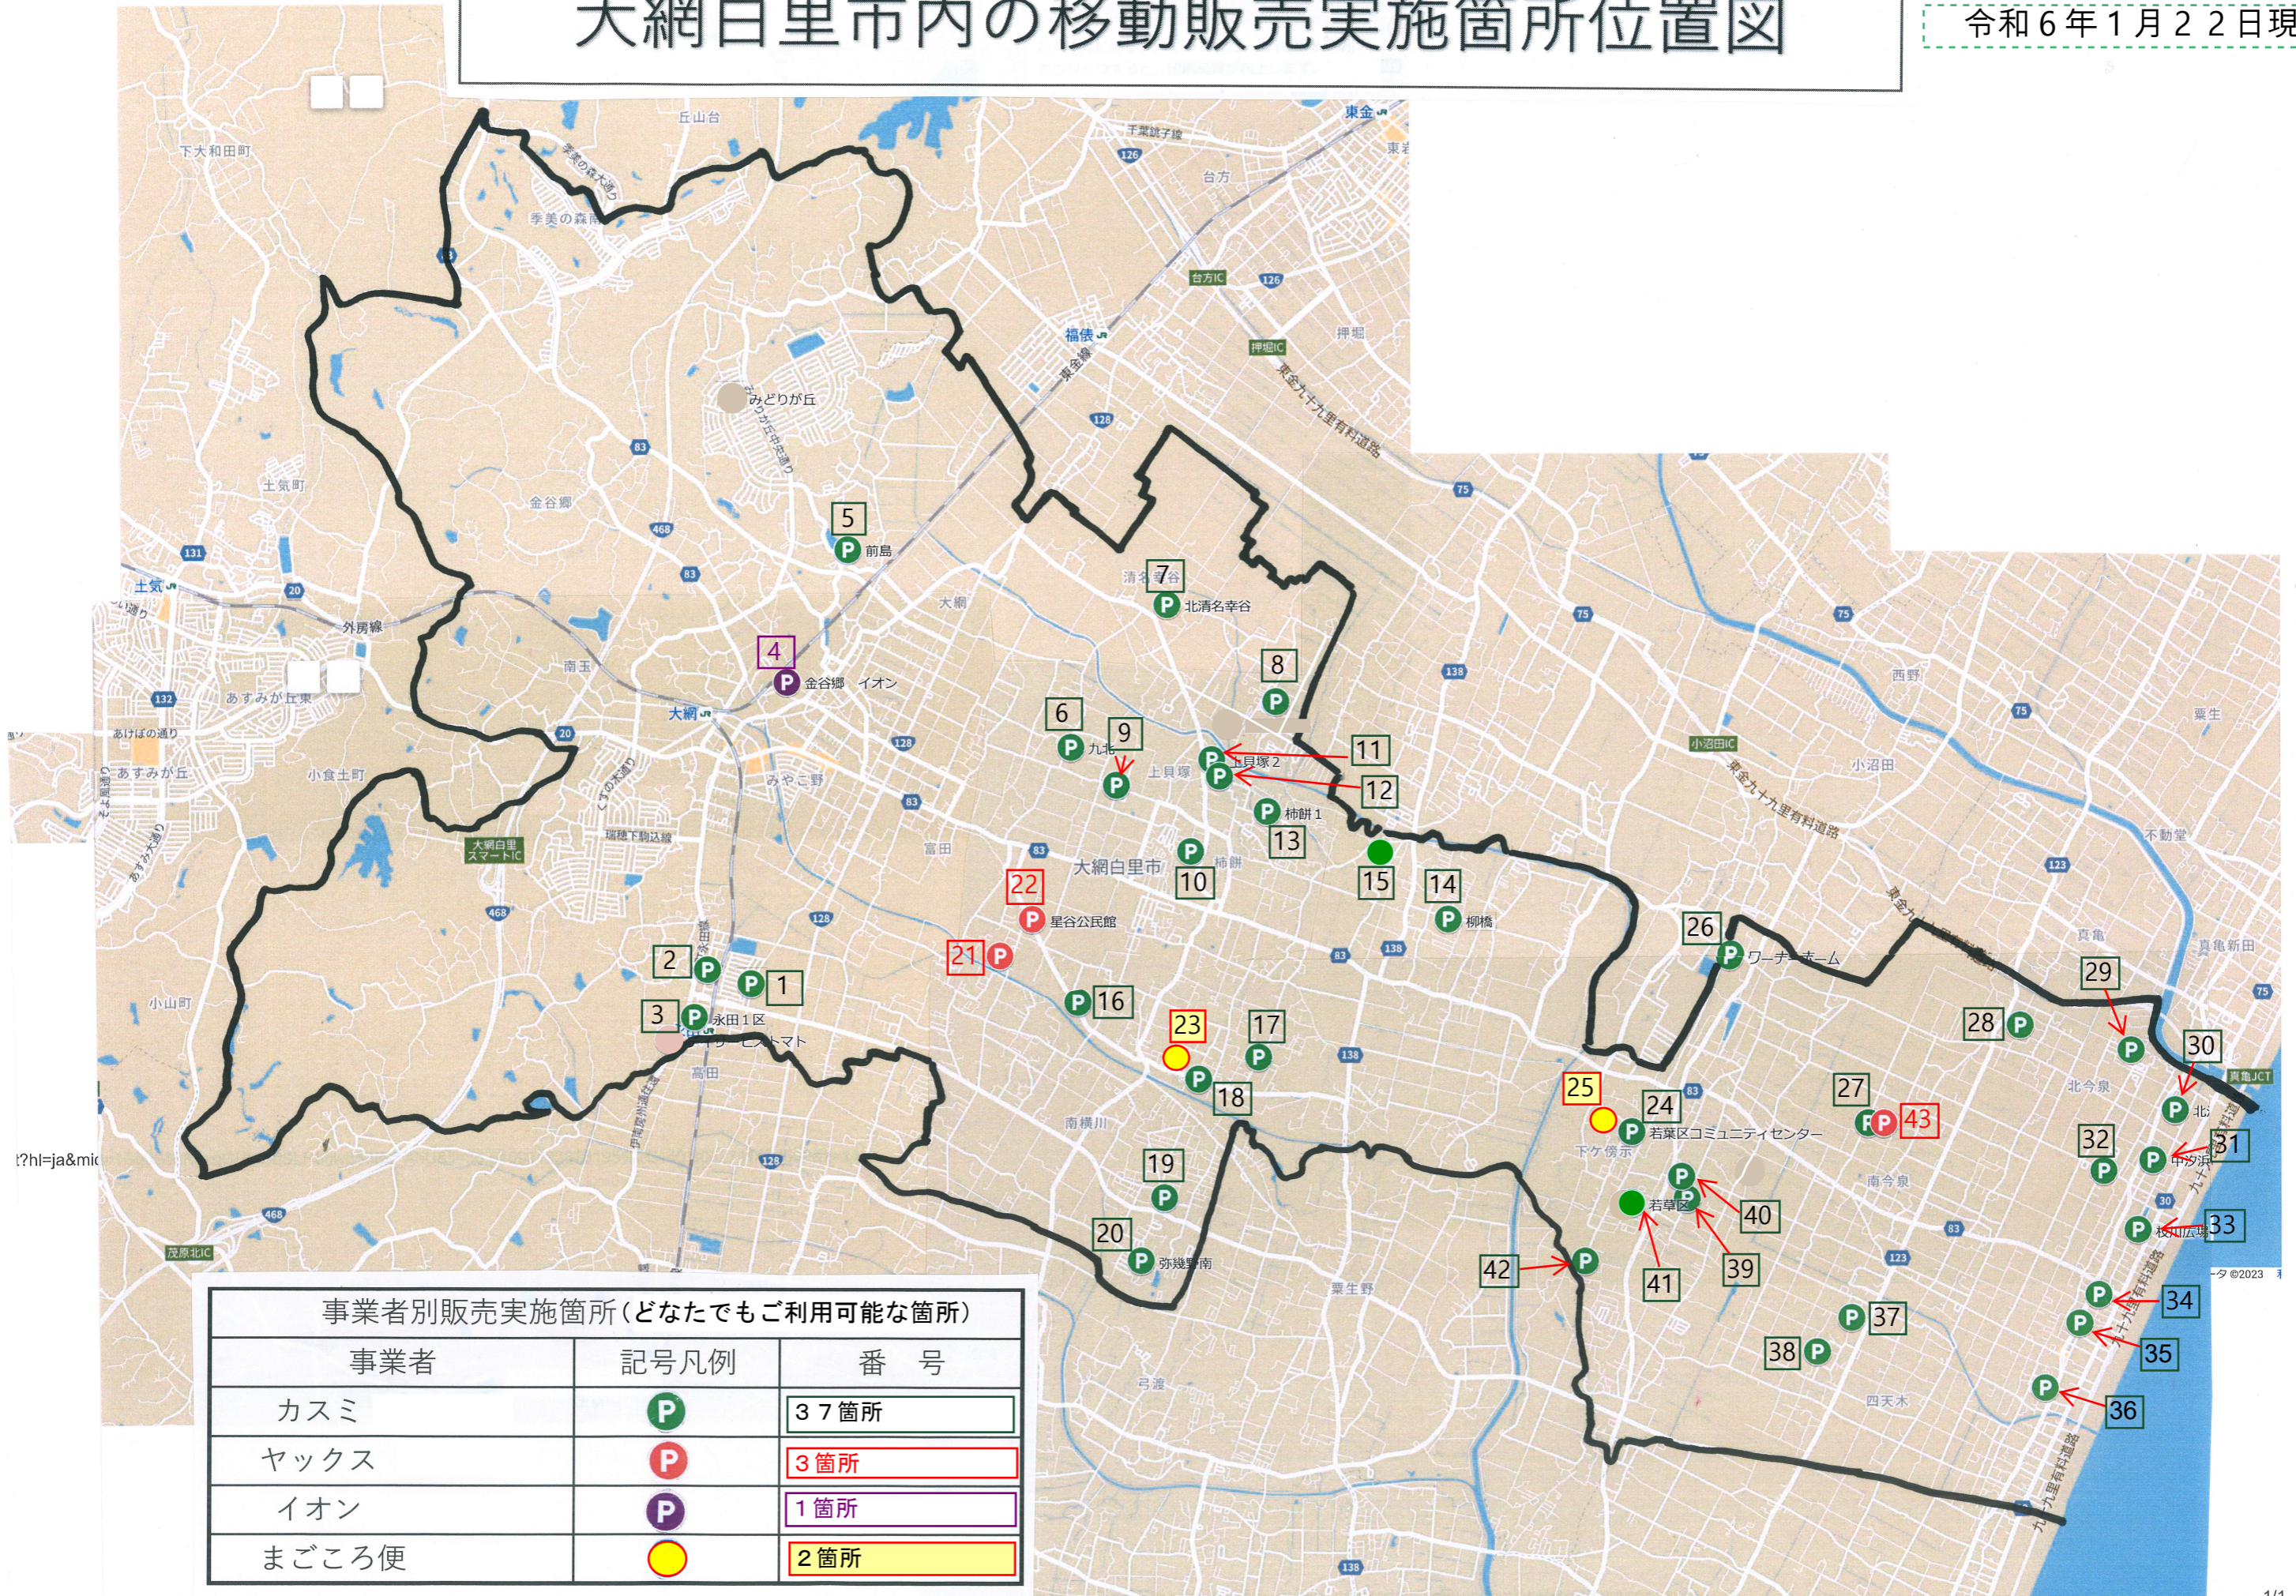

大網白里市内の移動販売実施箇所位置図

令和6年1月22日現在

事業者別販売実施箇所(どなたでもご利用可能な箇所)		
事業者	記号凡例	番号
カスミ		37箇所
ヤックス		3箇所
イオン		1箇所
まごころ便		2箇所