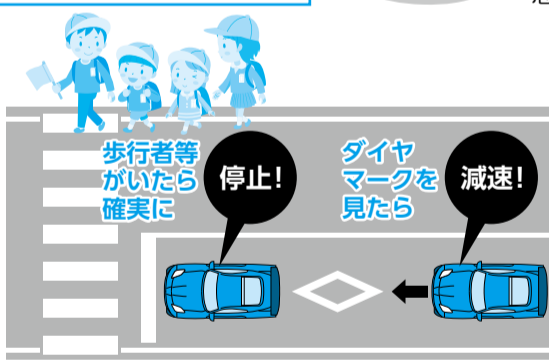

〈ローリングストック法で食品の備蓄を〉

普段食べているインスタント食品等を多めに買い、消費期限の短いものから定期的に消費し、食べた分だけ補充していく方法です。消費期限切れを防ぎ、食べ慣れた食品を災害時に食べることができます。

☎安全対策課消防防災班 ☎0475(70)0303

▲備蓄品チェックリスト(市ホームページ)

全国瞬時警報システム(Jアラート)の伝達訓練を実施します

地震・津波や武力攻撃などの発生時に備え、緊急情報を国から人工衛星などを通じて瞬時に伝える、全国瞬時警報システム(Jアラート)を用いた訓練を実施します。

- ・「これは、Jアラートのテストです」×3
- ・「こちらは防災大網白里市です」
- ・下りチャイム音

☎安全対策課消防防災班

☎0475(70)0303

毎月10日は「交通安全の日」

ドライバーの皆さん、横断歩道では歩行者が最優先です。信号機の無い横断歩道等の手前には、ダイヤモンドマークが設置されています。

ダイヤモンドマークを見たら、ゼブラ・ストップを実践し、思

いやりのある運転を心掛けましょう。

☎043(223)2263
☎0475(70)0387

☎千葉県くらし安全推進課

安全対策課生活安全班

ガス管損傷事故防止のために

- 工事を行う際は、事前にガス管の位置を確認してください。ガス管の位置が不明な場合は問い合わせください。
- 工事は、ガス管の位置や深さを入念に確認してから行ってください。なお、ガス管の近くでは手掘りで、管肌を傷つけないよう慎重に作業を進めてください。
- 工事中、不明なガス管が出てきた場合は、ガス管付近の作業を一時中断して、ご連絡ください。