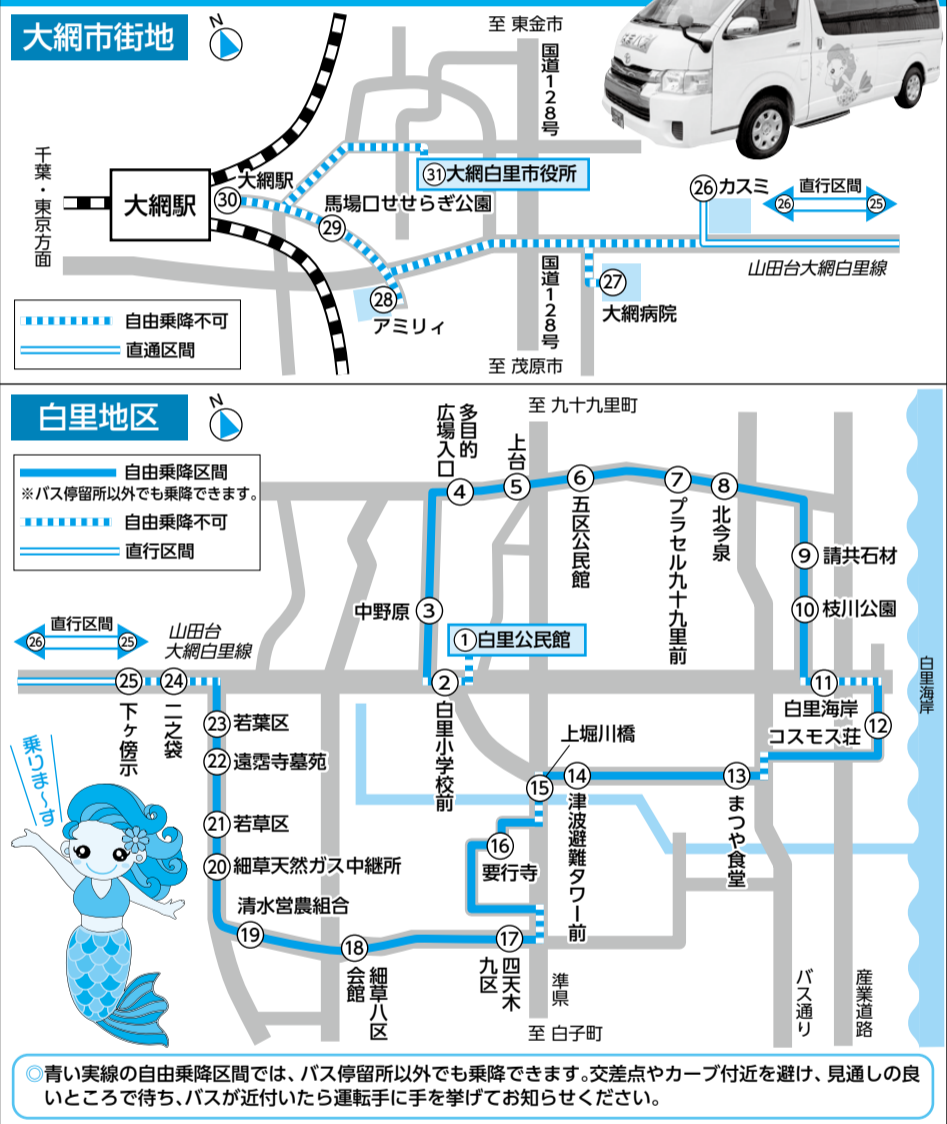

▶運賃

白里地区⇄大網市街地の移動=500円

白里地区～カスミバス停留所、カスミバス停留所～大網市街地の移動=300円

白里地区内、大網市街地内の移動=200円

※小学生、障がい者（障がい者手帳を提示）、運転免許自主返納者（運転経歴証明書を提示）は半額。

▶運行日=祝日を除く(月)～(金)（年末年始は運休）

▶その他=下ヶ傍示バス停留所～カスミバス停留所間およびカスミバス停留所～大網病院バス停留所間では乗降できません。

運行ルート（認可申請中）

JR 東日本千葉支社からのお知らせ

3月16日(土)にダイヤ改正を実施します。

主な改正内容は次のとおりです。

◆特急列車の運行内容が変わります

- ・特急「わかしお」号はすべての列車が5両編成、全席指定席となります。
- ※一部編成が異なる場合があります。
- ・平日の大網駅発7時24分、東京駅着8時25分の特急列車が増発されます。
- ・料金体系に事前料金と車内料金が設定されます。