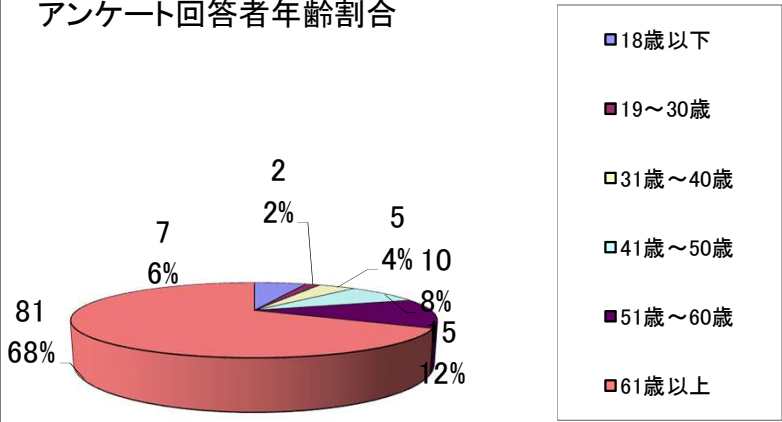

大網白里市津波避難訓練アンケート集計結果

(訓練実施日:令和7年11月9日)

○問1-2 訓練参加人数 及び 年齢

	18歳以下	19～30歳	31歳～40歳	41歳～50歳	51歳～60歳	61歳以上	有効回答計	未回答計	計	避難訓練参加者	回収率
ダイヤモンドマンション	0	0	0	0	2	1	3	0	3	3	100.0%
プラセル九十九里	0	0	0	3	2	28	33	0	33	33	100.0%
白里小学校	7	2	5	7	11	35	67	0	67	67	100.0%
白里中学校	0	0	0	0	0	1	1	0	1	1	100.0%
浄化センター	0	0	0	0	0	2	2	0	2	2	100.0%
大網白里アリーナ	0	0	0	0	0	1	1	0	1	1	100.0%
津波避難タワー	0	0	0	0	0	0	0	0	0	0	100.0%
南四天木築山	0	0	0	0	0	12	12	0	12	12	100.0%
東金市福岡地区 コミュニティーセンター	0	0	0	0	0	1	1	0	1	1	100.0%
計	7	2	5	10	15	81	120	0	120	120	100.0%
割合	5.8%	1.7%	4.2%	8.3%	12.5%	67.5%	100%				

アンケート回答者年齢割合

施設別参加状況

○問3 性別

	男	女	有効回答計	未回答計	計
ダイヤモンドマンション	1	2	3	0	3
プラセル九十九里	19	14	33	0	33
白里小学校	35	32	67	0	67
白里中学校	0	1	1	0	1
浄化センター	2	0	2	0	2
大網白里アリーナ	1	0	1	0	1
津波避難タワー	0	0	0	0	0
南四天木築山	6	6	12	0	12
東金市福岡地区 コミュニティセンター		1	1	0	1
小計	64	56	120	0	120
割合	53.3%	46.7%	100.0%		