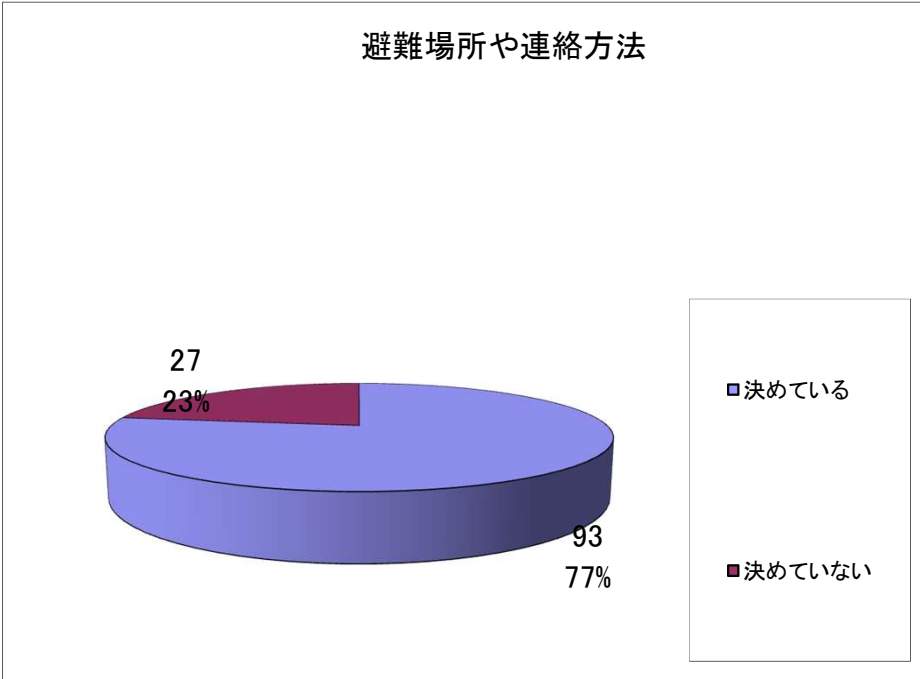

○問8 家族で避難場所や連絡方法などを決めているか

	決めている	決めていない	有効回答計	未回答計	計
ダイヤモンドマンション	2	1	3	0	3
プラセル九十九里	23	10	33	0	33
白里小学校	55	12	67	0	67
白里中学校	1	0	1	16	17
浄化センター	2	0	2	0	2
大網白里アリーナ	0	1	1	1	2
津波避難タワー	0	0	0	0	0
南四天木築山	9	3	12	0	12
東金市福岡地区 コミュニティセンター	1	0	1	0	1
小計	93	27	120	17	137
割合	77.5%	22.5%	100.0%