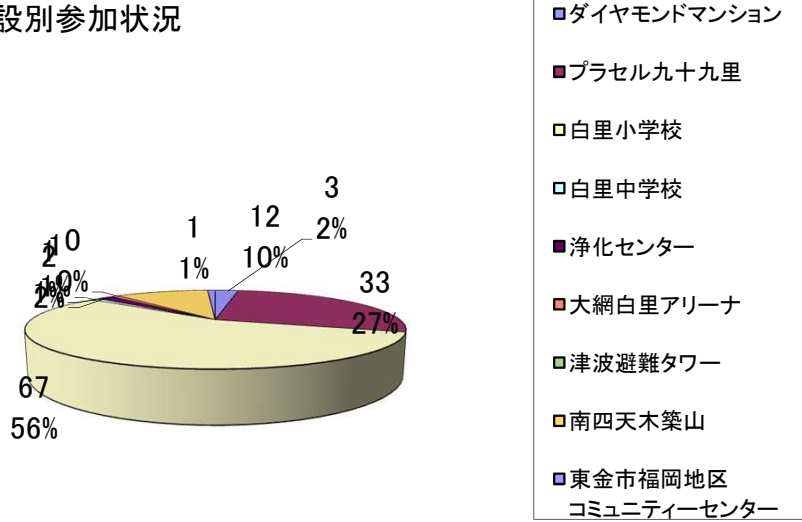

大網白里市津波避難訓練アンケート集計結果

(訓練実施日:令和7年11月9日)

○問1-2 訓練参加人数 及び 年齢

	18歳以下	19～30歳	31歳～40歳	41歳～50歳	51歳～60歳	61歳以上	有効回答計	未回答計	計	避難訓練参加者	回収率
ダイヤモンドマンション	0	0	0	0	2	1	3	0	3	3	100.0%
プラセル九十九里	0	0	0	3	2	28	33	0	33	33	100.0%
白里小学校	7	2	5	7	11	35	67	0	67	67	100.0%
白里中学校	0	0	0	0	0	1	1	0	1	1	100.0%
浄化センター	0	0	0	0	0	2	2	0	2	2	100.0%
大網白里アリーナ	0	0	0	0	0	1	1	0	1	1	100.0%
津波避難タワー	0	0	0	0	0	0	0	0	0	0	100.0%
南四天木築山	0	0	0	0	0	12	12	0	12	12	100.0%
東金市福岡地区 コミュニティーセンター	0	0	0	0	0	1	1	0	1	1	100.0%
計	7	2	5	10	15	81	120	0	120	120	100.0%
割合	5.8%	1.7%	4.2%	8.3%	12.5%	67.5%	100%				

アンケート回答者年齢割合

施設別参加状況

○問3 性別

	男	女	有効回答計	未回答計	計
ダイヤモンドマンション	1	2	3	0	3
プラセル九十九里	19	14	33	0	33
白里小学校	35	32	67	0	67
白里中学校	0	1	1	0	1
浄化センター	2	0	2	0	2
大網白里アリーナ	1	0	1	0	1
津波避難タワー	0	0	0	0	0
南四天木築山	6	6	12	0	12
東金市福岡地区 コミュニティセンター		1	1	0	1
小計	64	56	120	0	120
割合	53.3%	46.7%	100.0%		