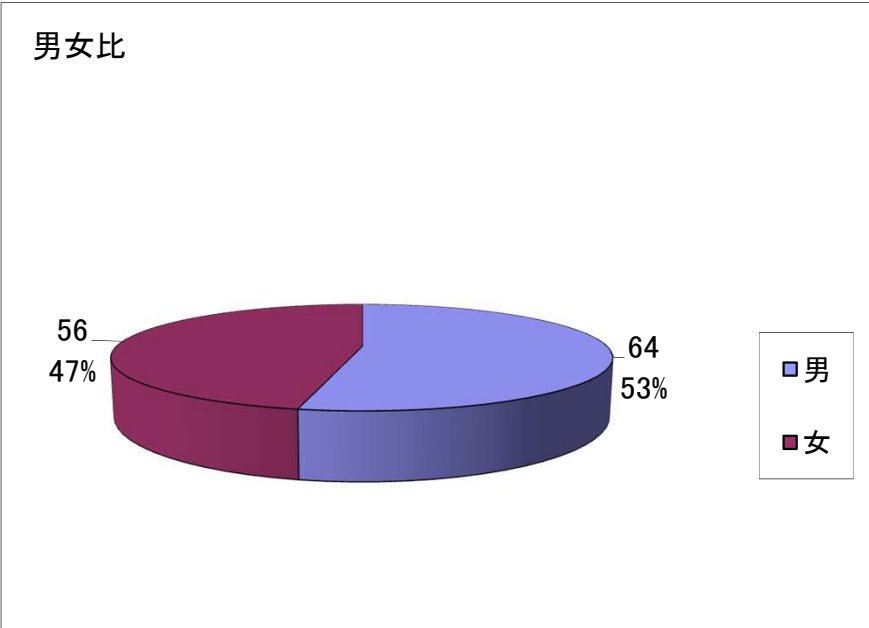

大網白里市津波避難訓練アンケート集計結果

(訓練実施日:令和7年11月9日)

○問1-2 訓練参加人数 及び 年齢

	18歳以下	19～30歳	31歳～40歳	41歳～50歳	51歳～60歳	61歳以上	有効回答計	未回答計	計	避難訓練参加者	回収率
ダイヤモンドマンション	0	0	0	0	2	1	3	0	3	3	100.0%
プラセル九十九里	0	0	0	3	2	28	33	0	33	33	100.0%
白里小学校	7	2	5	7	11	35	67	0	67	67	100.0%
白里中学校	0	0	0	0	0	1	1	0	1	1	100.0%
浄化センター	0	0	0	0	0	2	2	0	2	2	100.0%
大網白里アリーナ	0	0	0	0	0	1	1	0	1	1	100.0%
津波避難タワー	0	0	0	0	0	0	0	0	0	0	100.0%
南四天木築山	0	0	0	0	0	12	12	0	12	12	100.0%
東金市福岡地区 コミュニティーセンター	0	0	0	0	0	1	1	0	1	1	100.0%
計	7	2	5	10	15	81	120	0	120	120	100.0%
割合	5.8%	1.7%	4.2%	8.3%	12.5%	67.5%	100%				

アンケート回答者年齢割合

施設別参加状況

○問3 性別

	男	女	有効回答計	未回答計	計
ダイヤモンドマンション	1	2	3	0	3
プラセル九十九里	19	14	33	0	33
白里小学校	35	32	67	0	67
白里中学校	0	1	1	0	1
浄化センター	2	0	2	0	2
大網白里アリーナ	1	0	1	0	1
津波避難タワー	0	0	0	0	0
南四天木築山	6	6	12	0	12
東金市福岡地区 コミュニティセンター		1	1	0	1
小計	64	56	120	0	120
割合	53.3%	46.7%	100.0%		