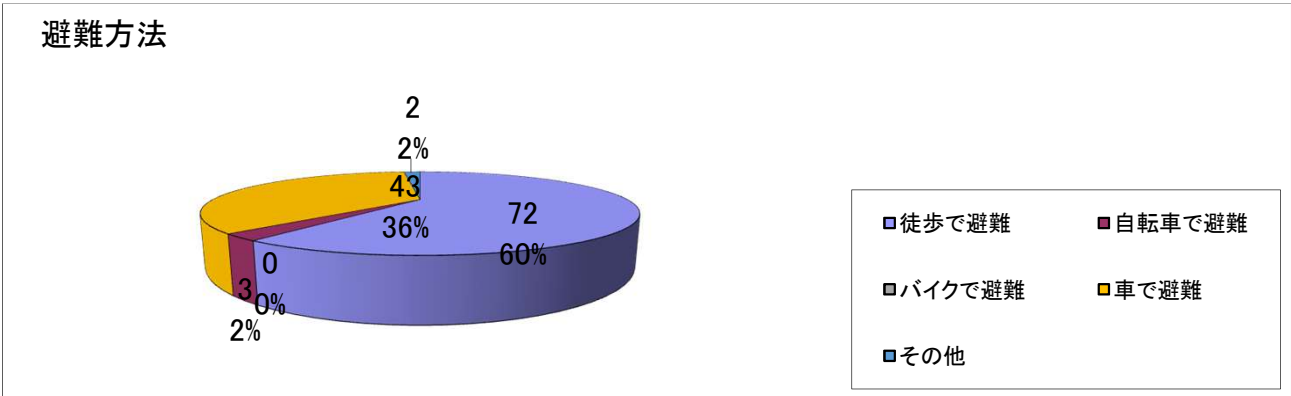

○問5 避難方法

	徒歩で避難	自転車で避難	バイクで避難	車で避難	その他	有効回答計	未回答計	計
ダイヤモンドマンション	3	0	0	0	0	3	0	3
プラセル九十九里	31	0	0	2	0	33	0	33
白里小学校	25	3		37	2	67	0	67
白里中学校	1	0	0	0	0	1	0	1
浄化センター	1	0	0	1	0	2	0	2
大網白里アリーナ	0	0	0	1	0	1	0	1
津波避難タワー	0	0	0	0	0	0	0	0
南四天木築山	11	0	0	1	0	12	0	12
東金市福岡地区 コミュニティセンター	0	0	0	1	0	1	0	1
小計	72	3	0	43	2	120	0	120
割合	60.0%	2.5%	0.0%	35.8%	1.7%	100.0%		

★複数回答が含まれている

○問6 緊急地震速報の放送を受けて、シェイクアウト行動「3つの安全行動 ①姿勢を低くし、②体や頭を守り、③揺れが収まるまでじっとする」ができたか

	できた	できなかった	有効回答計	未回答計	計

シェイクアウト行動