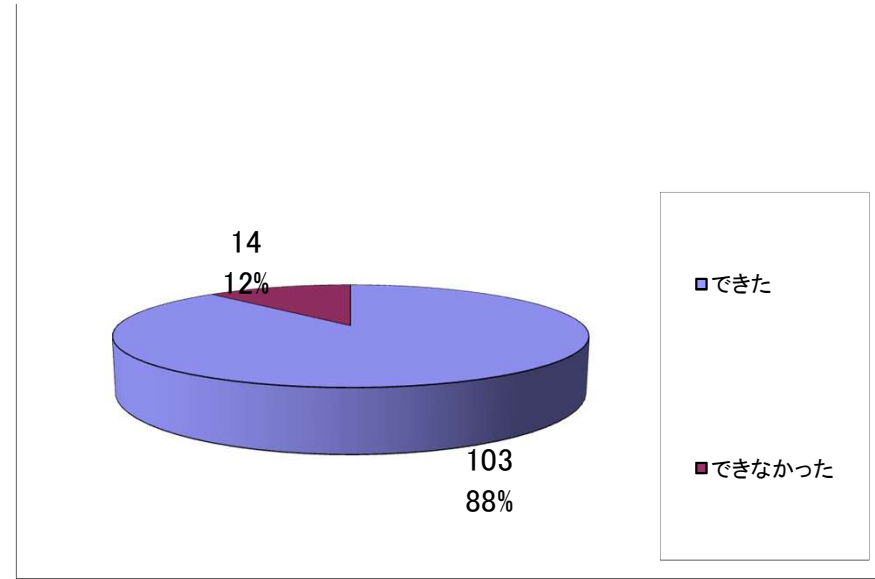

★複数回答が含まれている

○問6 緊急地震速報の放送を受けて、シェイクアウト行動「3つの安全行動 ①姿勢を低くし、②体や頭を守り、③揺れが収まるまでじっとする」ができたか

	できた	できなかった	有効回答計	未回答計	計

シェイクアウト行動

ダイヤモンドマンション	2	1	3	0	3
プラセル九十九里	28	5	33	2	35
白里小学校	61	3	64	3	67
白里中学校	0	1	1	17	18
浄化センター	1	1	2	0	2
大網白里アリーナ	0	1	1	0	1
津波避難タワー	0	0	0	0	0
南四天木築山	10	2	12	0	12
東金市福岡地区 コミュニティセンター	1	0	1	0	1
小計	103	14	117	22	139
割合	88.0%	12.0%	100.0%		