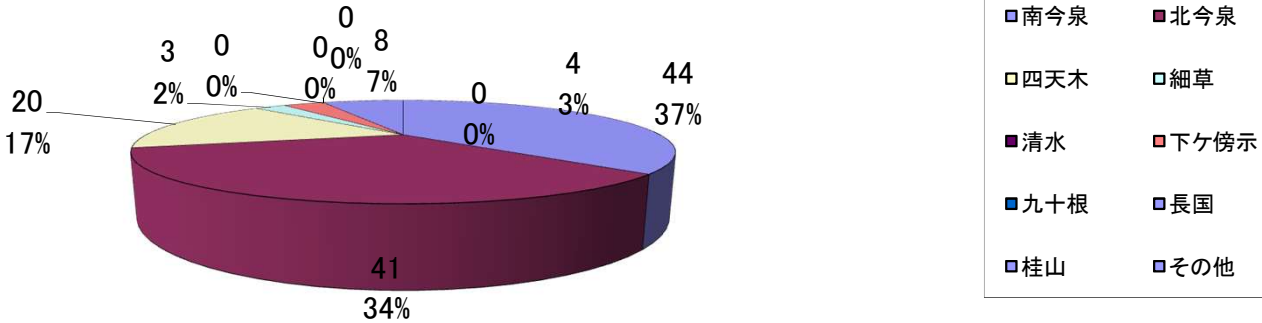

○問4 お住まいの地区名

	南今泉	北今泉	四天木	細草	清水	下ヶ傍示	九十根	長国	桂山	その他	有効回答計	未回答	計
ダイヤモンドマンション	3	0	0	0	0	0	0	0	0	0	3	0	3
プラセル九十九里	3	30	0	0	0	0	0	0	0	0	33	0	33
白里小学校	38	10	7	1	0	4	0	0	0	7	67	0	67
白里中学校	0	0	0	1	0	0	0	0	0	0	1	0	1
浄化センター	0	0	1	1	0	0	0	0	0	0	2	0	2
大網白里アリーナ	0	0	0	0	0	0	0	0	0	1	1	0	1
津波避難タワー	0	0	0	0	0	0	0	0	0	0	0	0	0
南四天木築山	0	0	12	0	0	0	0	0	0	0	12	0	12
東金市福岡地区 コミュニティセンター	0	1	0	0	0	0	0	0	0	0	1	0	1
小計	44	41	20	3	0	4	0	0	0	8	120	0	120
割合	36.7%	34.2%	16.7%	2.5%	0.0%	3.3%	0.0%	0.0%	0.0%	6.7%	100.0%		

参加者の居住地(アンケート回答者)