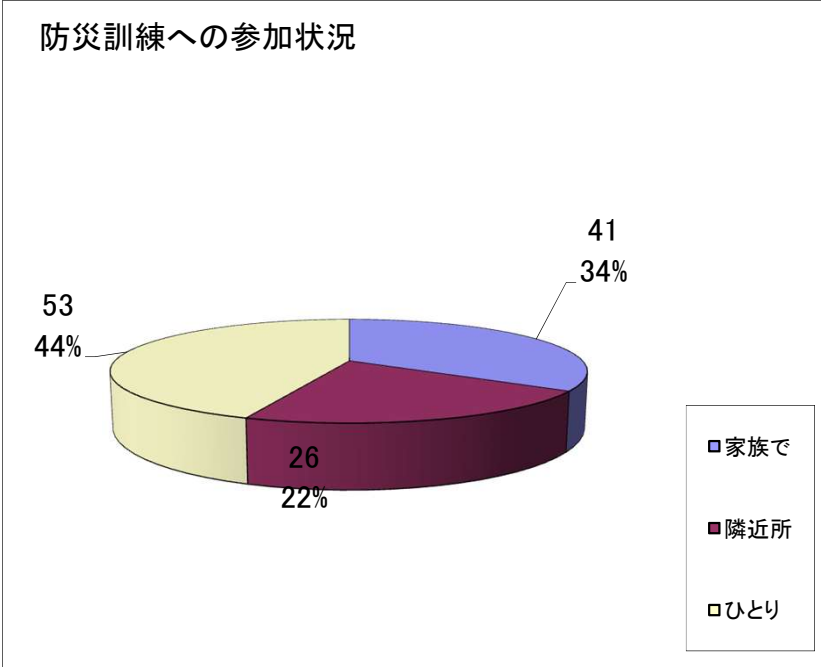

○問7 家庭や隣近所等へ声を掛け合って避難することができたか

	家族で	隣近所	ひとり	有効回答計	未回答計	計
ダイヤモンドマンション	0	0	3	3	0	3
プラセル九十九里	10	9	14	33	0	33
白里小学校	25	17	25	67	0	67
白里中学校	0	0	1	1	16	17
浄化センター	0	0	2	2	0	2
大網白里アリーナ	1	0	0	1	0	1
津波避難タワー	0	0	0	0	0	0
南四天木築山	5	0	7	12	0	12
東金市福岡地区 コミュニティセンター	0	0	1	1	0	1
小計	41	26	53	120	16	136
割合	34.2%	21.7%	44.2%	100.0%