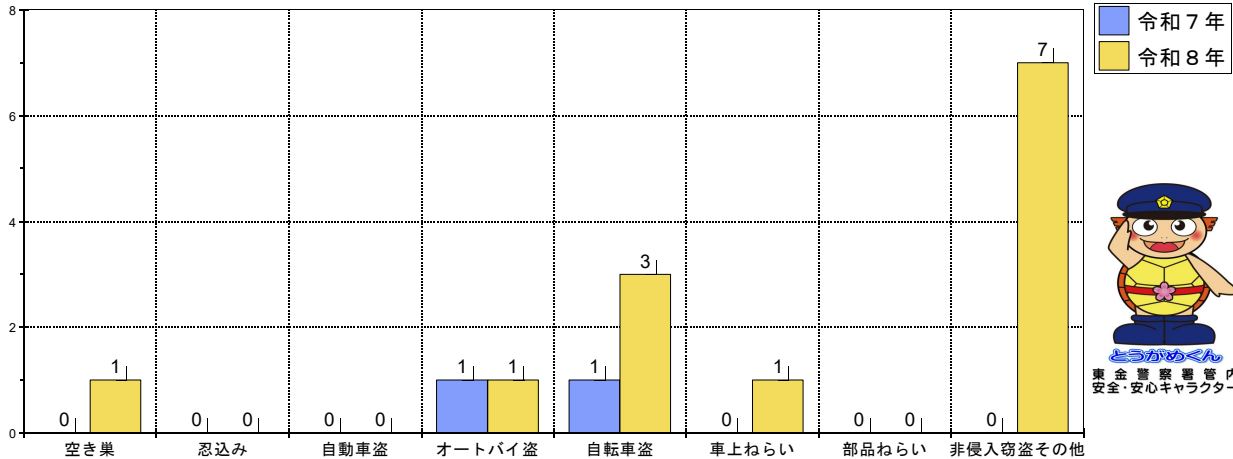

身近な犯罪発生状況

大網白里市内 令和8年3月中

刑法犯認知件数 17件（前年比－2件）

（※数値は暫定値ですので、誤差がある場合があります。）

犯罪発生場所

- 空き巣 ～ 北今泉
- オートバイ盗 ～ 駒込
- 自転車盗 ～ 金谷郷、みやこ野1
- 車上ねらい ～ みずほ台1
- 非侵入窃盗その他 ～ 北今泉、駒込

被害防止アドバイス

- ★ 空き家などへの侵入窃盗と金属盗難に注意！
市内において、空き家を対象とした侵入盗事件が発生しています。
「防犯4原則（音・光・時間・人の目）」を意識した対策をして、被害に遭わないようにしましょう！
- 基本は戸締まり！
外出時はもちろん、在宅中であっても必ずカギをかけましょう！
- 犯人が嫌がる防犯4原則「音」「光」「時間」「人の目」で対策しましょう！
 - ・「音」・・・ドアや窓に音が鳴るセンサーの設置、玉砂利を敷く
 - ・「光」・・・センサーライトの設置、防犯灯の設置
 - ・「時間」・・・窓に防犯フィルムを貼る、シャッターの活用
 - ・「人の目」・・・防犯カメラの設置、庭木の剪定で見通しよくする
- 空き家・別荘や機械（金属）のこまめな管理・確認を！
 - ・お金や金属（高値で取引されそうな物）をそのまま放置したり、敷地内の草木が伸びていると犯人に狙われやすくなります
 - ・こまめに訪問するなどして、管理をしましょう