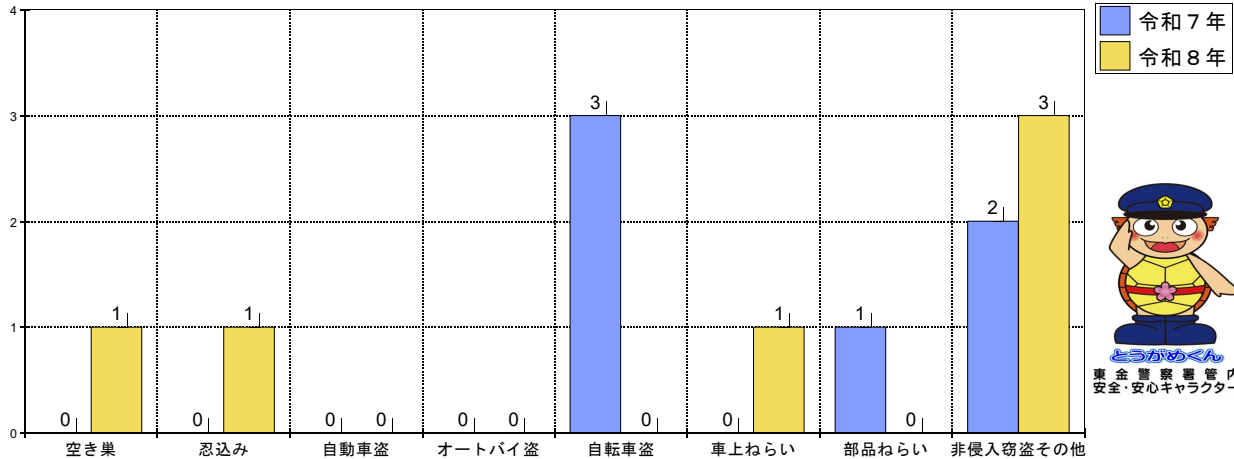

身近な犯罪発生状況

大網白里市内 令和8年5月中

刑法犯認知件数 14件（前年比－6件）

（※数値は暫定値ですので、誤差がある場合があります。）

犯罪発生場所

- 空き巣 ～ 富田
- 忍び込み ～ 大網
- 車上ねらい ～ 仏島
- 非侵入窃盗その他 ～ 桂山、金谷郷

被害防止アドバイス

- ★ 空き巣と「空き家などへの侵入窃盗事件」に注意！
市内各地で、空き巣や「空き家を対象とした侵入窃盗事件」が多発しています（上図には記載のない、被害申告されなかった事案が多数あります）。