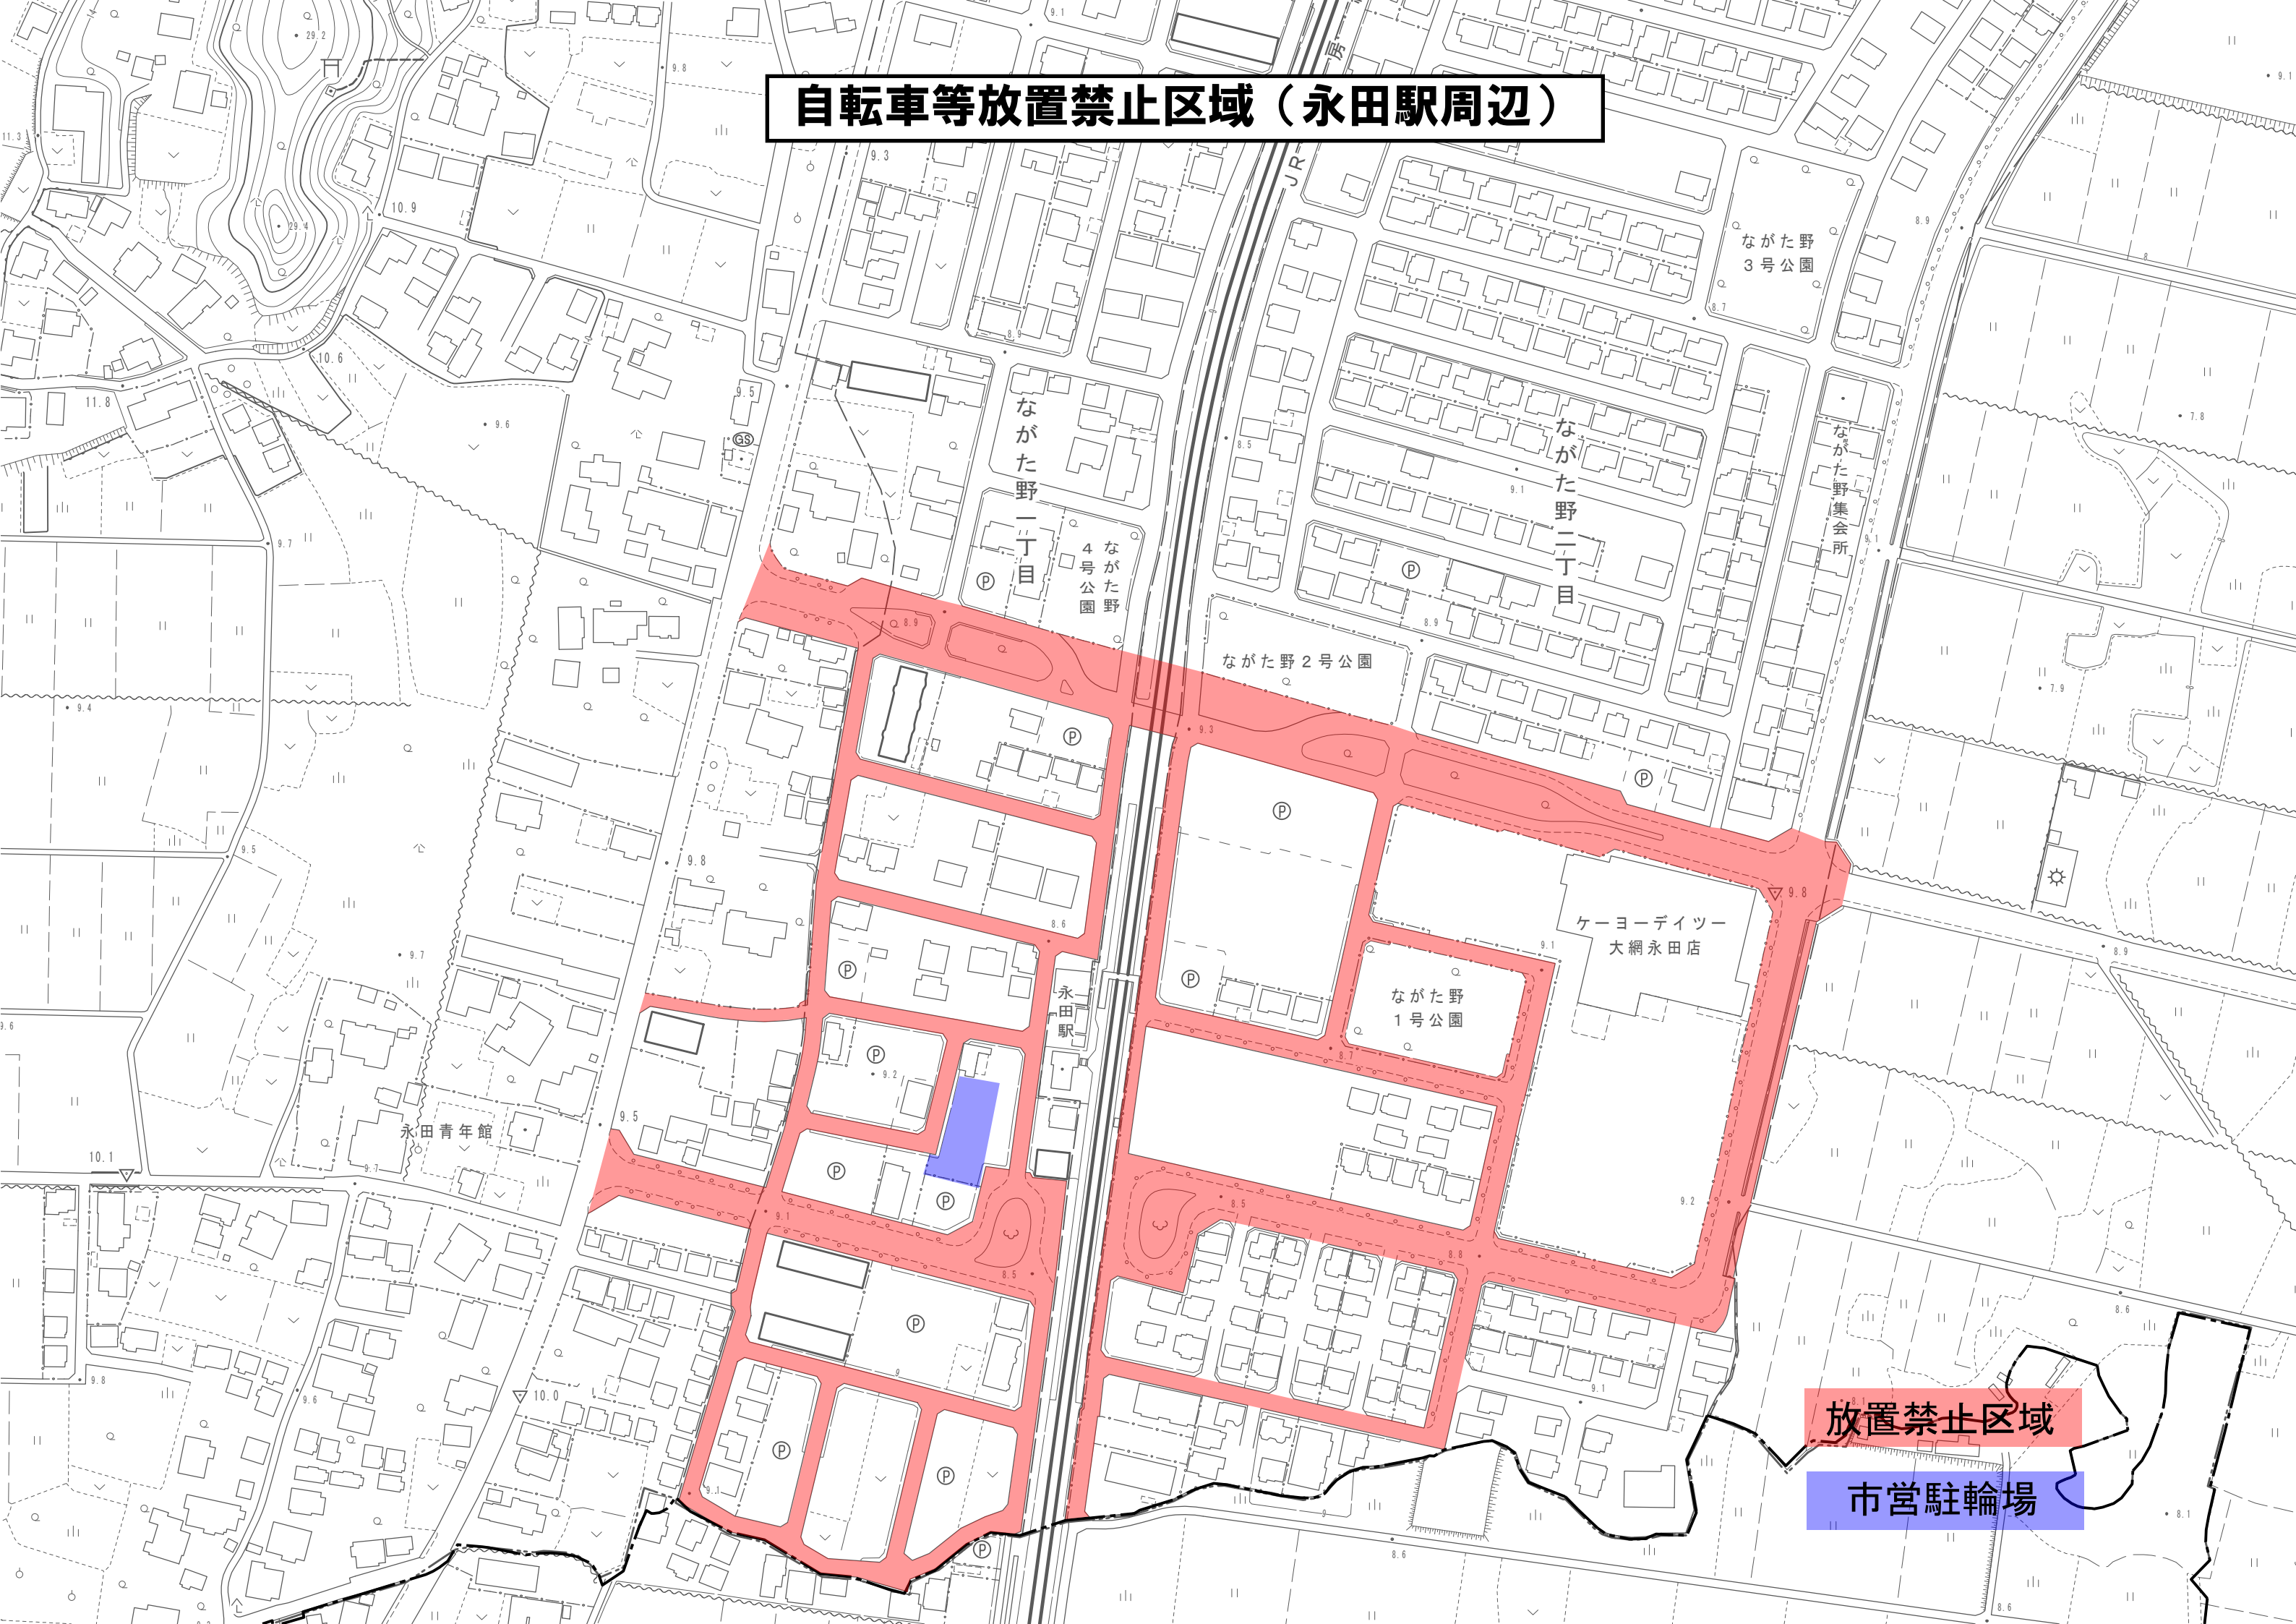

自転車等放置禁止区域（永田駅周辺）

放置禁止区域

市営駐輪場